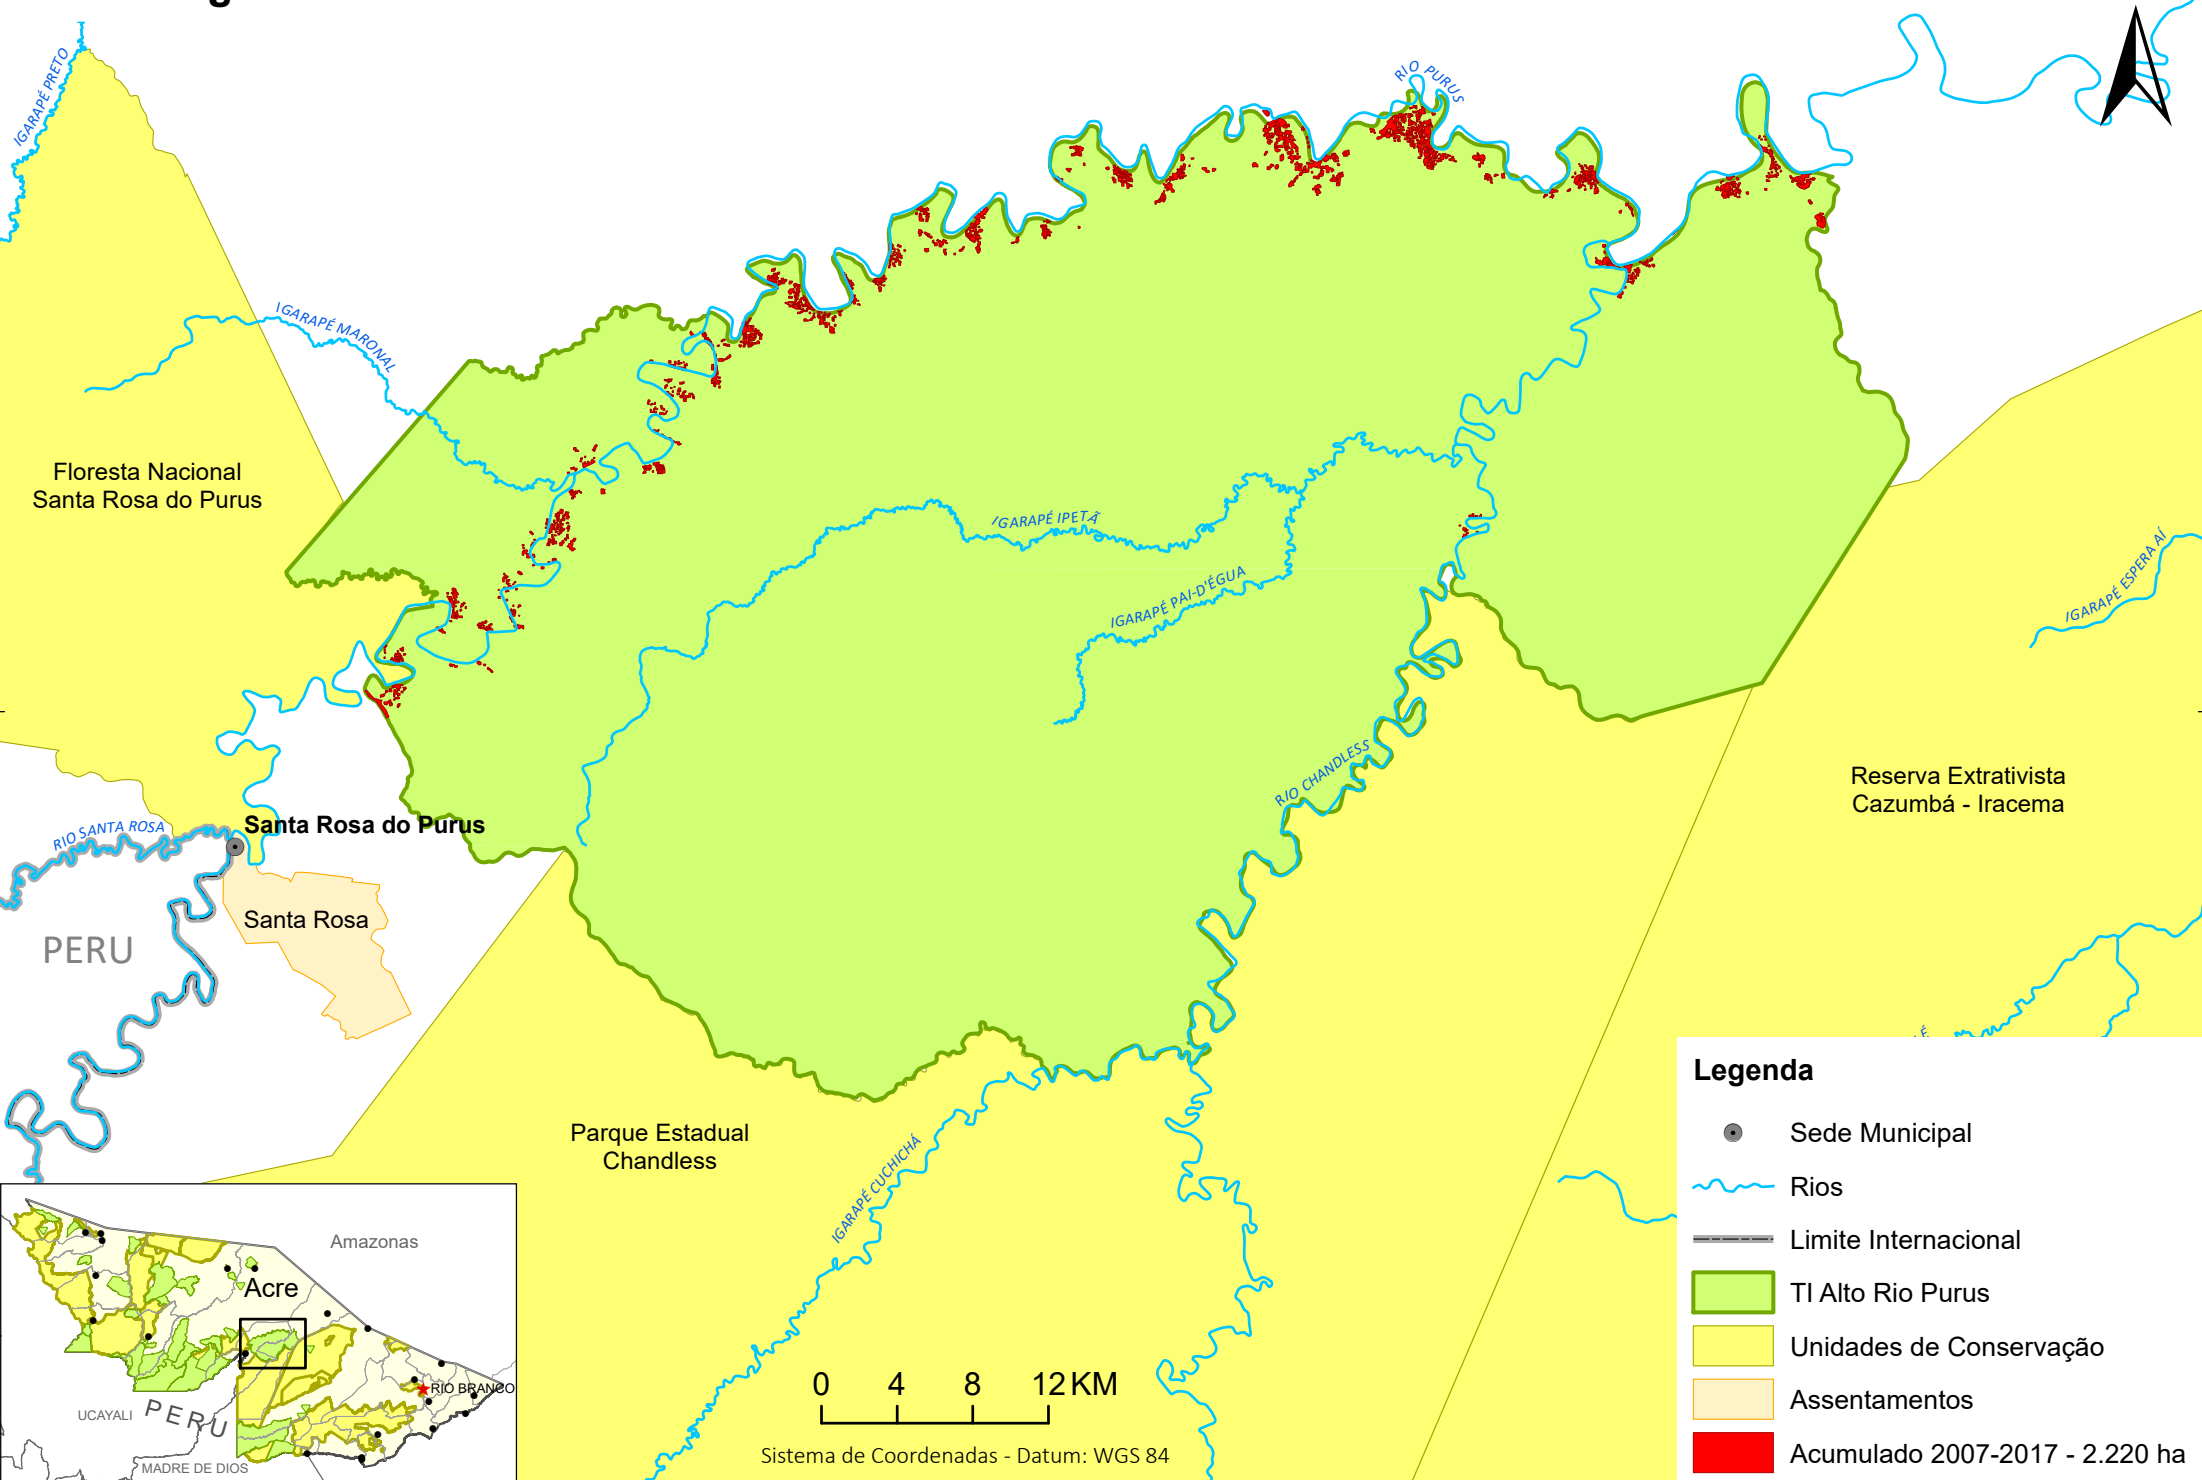

Terra Indígena Alto Rio Purus

70°6'0"W

9°22'0"S

PERU

Santa Rosa do Purus

Santa Rosa

Parque Estadual Chandless

Reserva Extrativista Cazumbá - Iracema

Amazonas

Acre

RIO BRANCO

UCAYALI PERU

MADRE DE DIOS

0 4 8 12 KM

Sistema de Coordenadas - Datum: WGS 84

Legenda

- Sede Municipal
- ~ Rios
- Limite Internacional
- TI Alto Rio Purus
- Unidades de Conservação
- Assentamentos
- Acumulado 2007-2017 - 2.220 ha