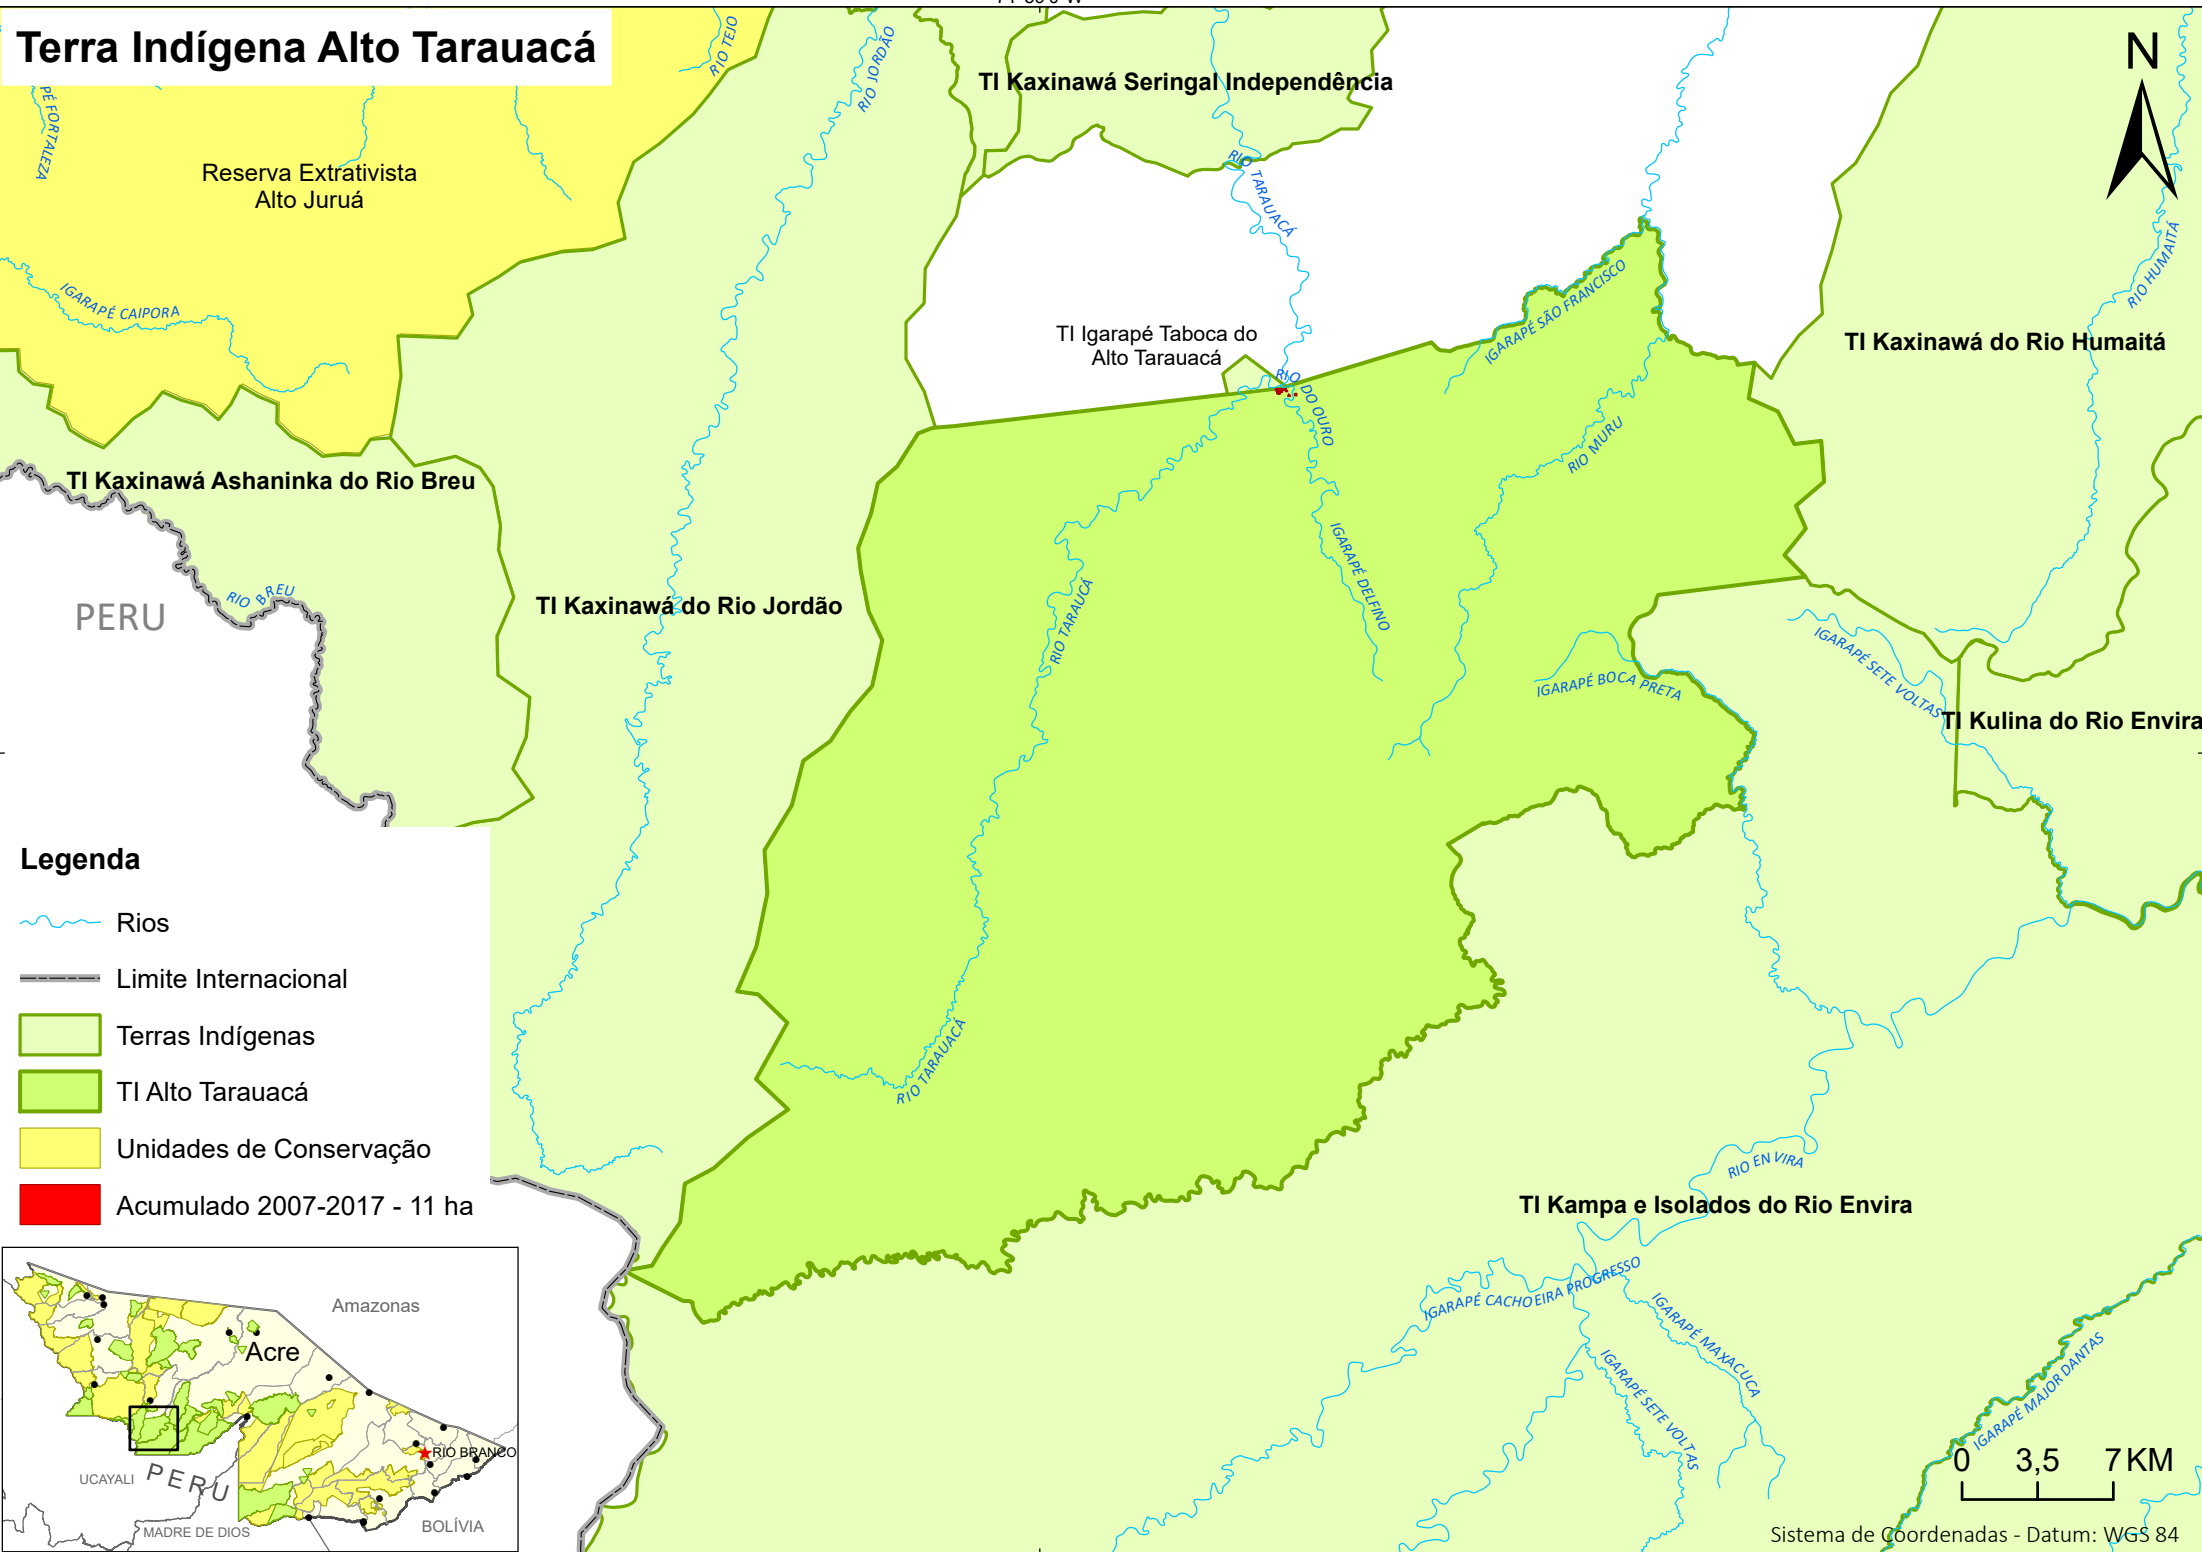

Terra Indígena Alto Tarauacá

71°59'0"W

Legenda

- Rios
- Limite Internacional
- Terras Indígenas
- TI Alto Tarauacá
- Unidades de Conservação
- Acumulado 2007-2017 - 11 ha

Sistema de Coordenadas - Datum: WGS 84