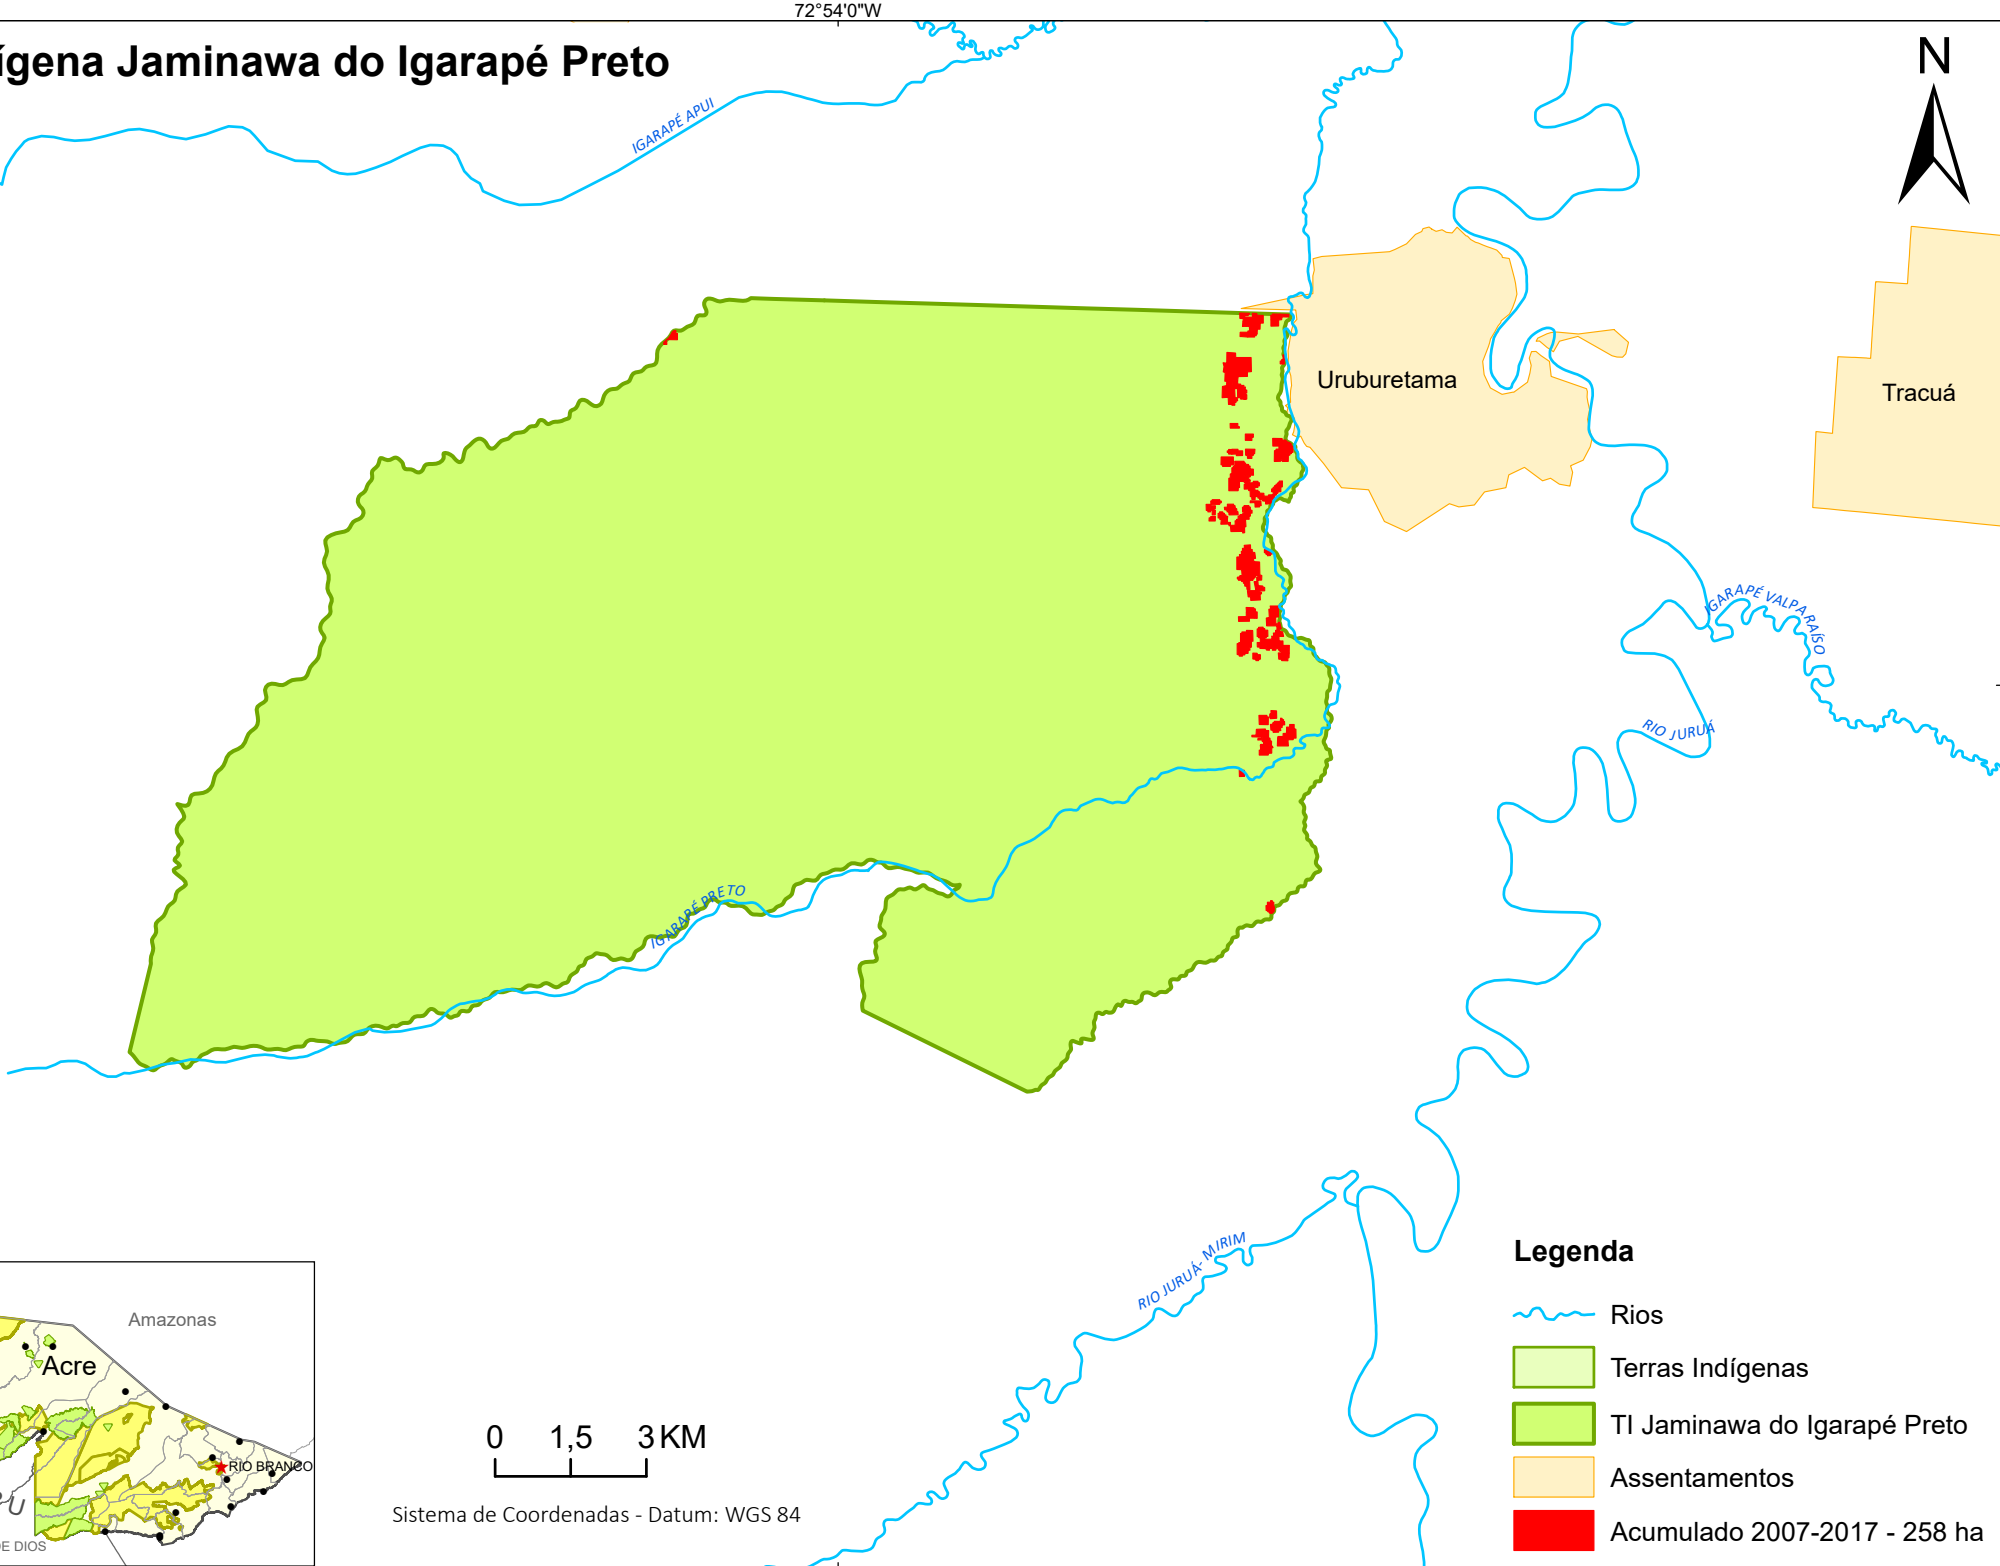

Terra Indígena Jaminawa do Igarapé Preto

72°54'0"W

8°20'S

Sistema de Coordenadas - Datum: WGS 84

Legenda

-  Rios
-  Terras Indígenas
-  TI Jaminawa do Igarapé Preto
-  Assentamentos
-  Acumulado 2007-2017 - 258 ha