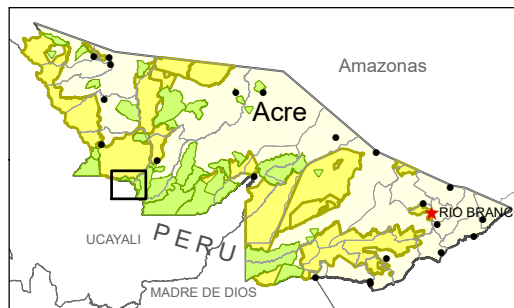

Terra Indígena Kaxinawá Ashaninka do Rio Breu

72°22'0"W

Reserva Extrativista
Alto Juruá

IGARAPÉ CAIPORA

RIO BREU

PERU

TI Kaxinawá do Rio Jordão

RIO JORDÃO

Legenda

-  Rios
-  Limite Internacional
-  Terras Indígenas
-  TI Kaxinawá Ashaninka do Rio Breu
-  Unidades de Conservação
-  Comunidades Nativas (Peru)
-  Acumulado 2004-2017 - 257 ha

0 2,5 5 KM

Sistema de Coordenadas - Datum: WGS 84

9°34'0"S