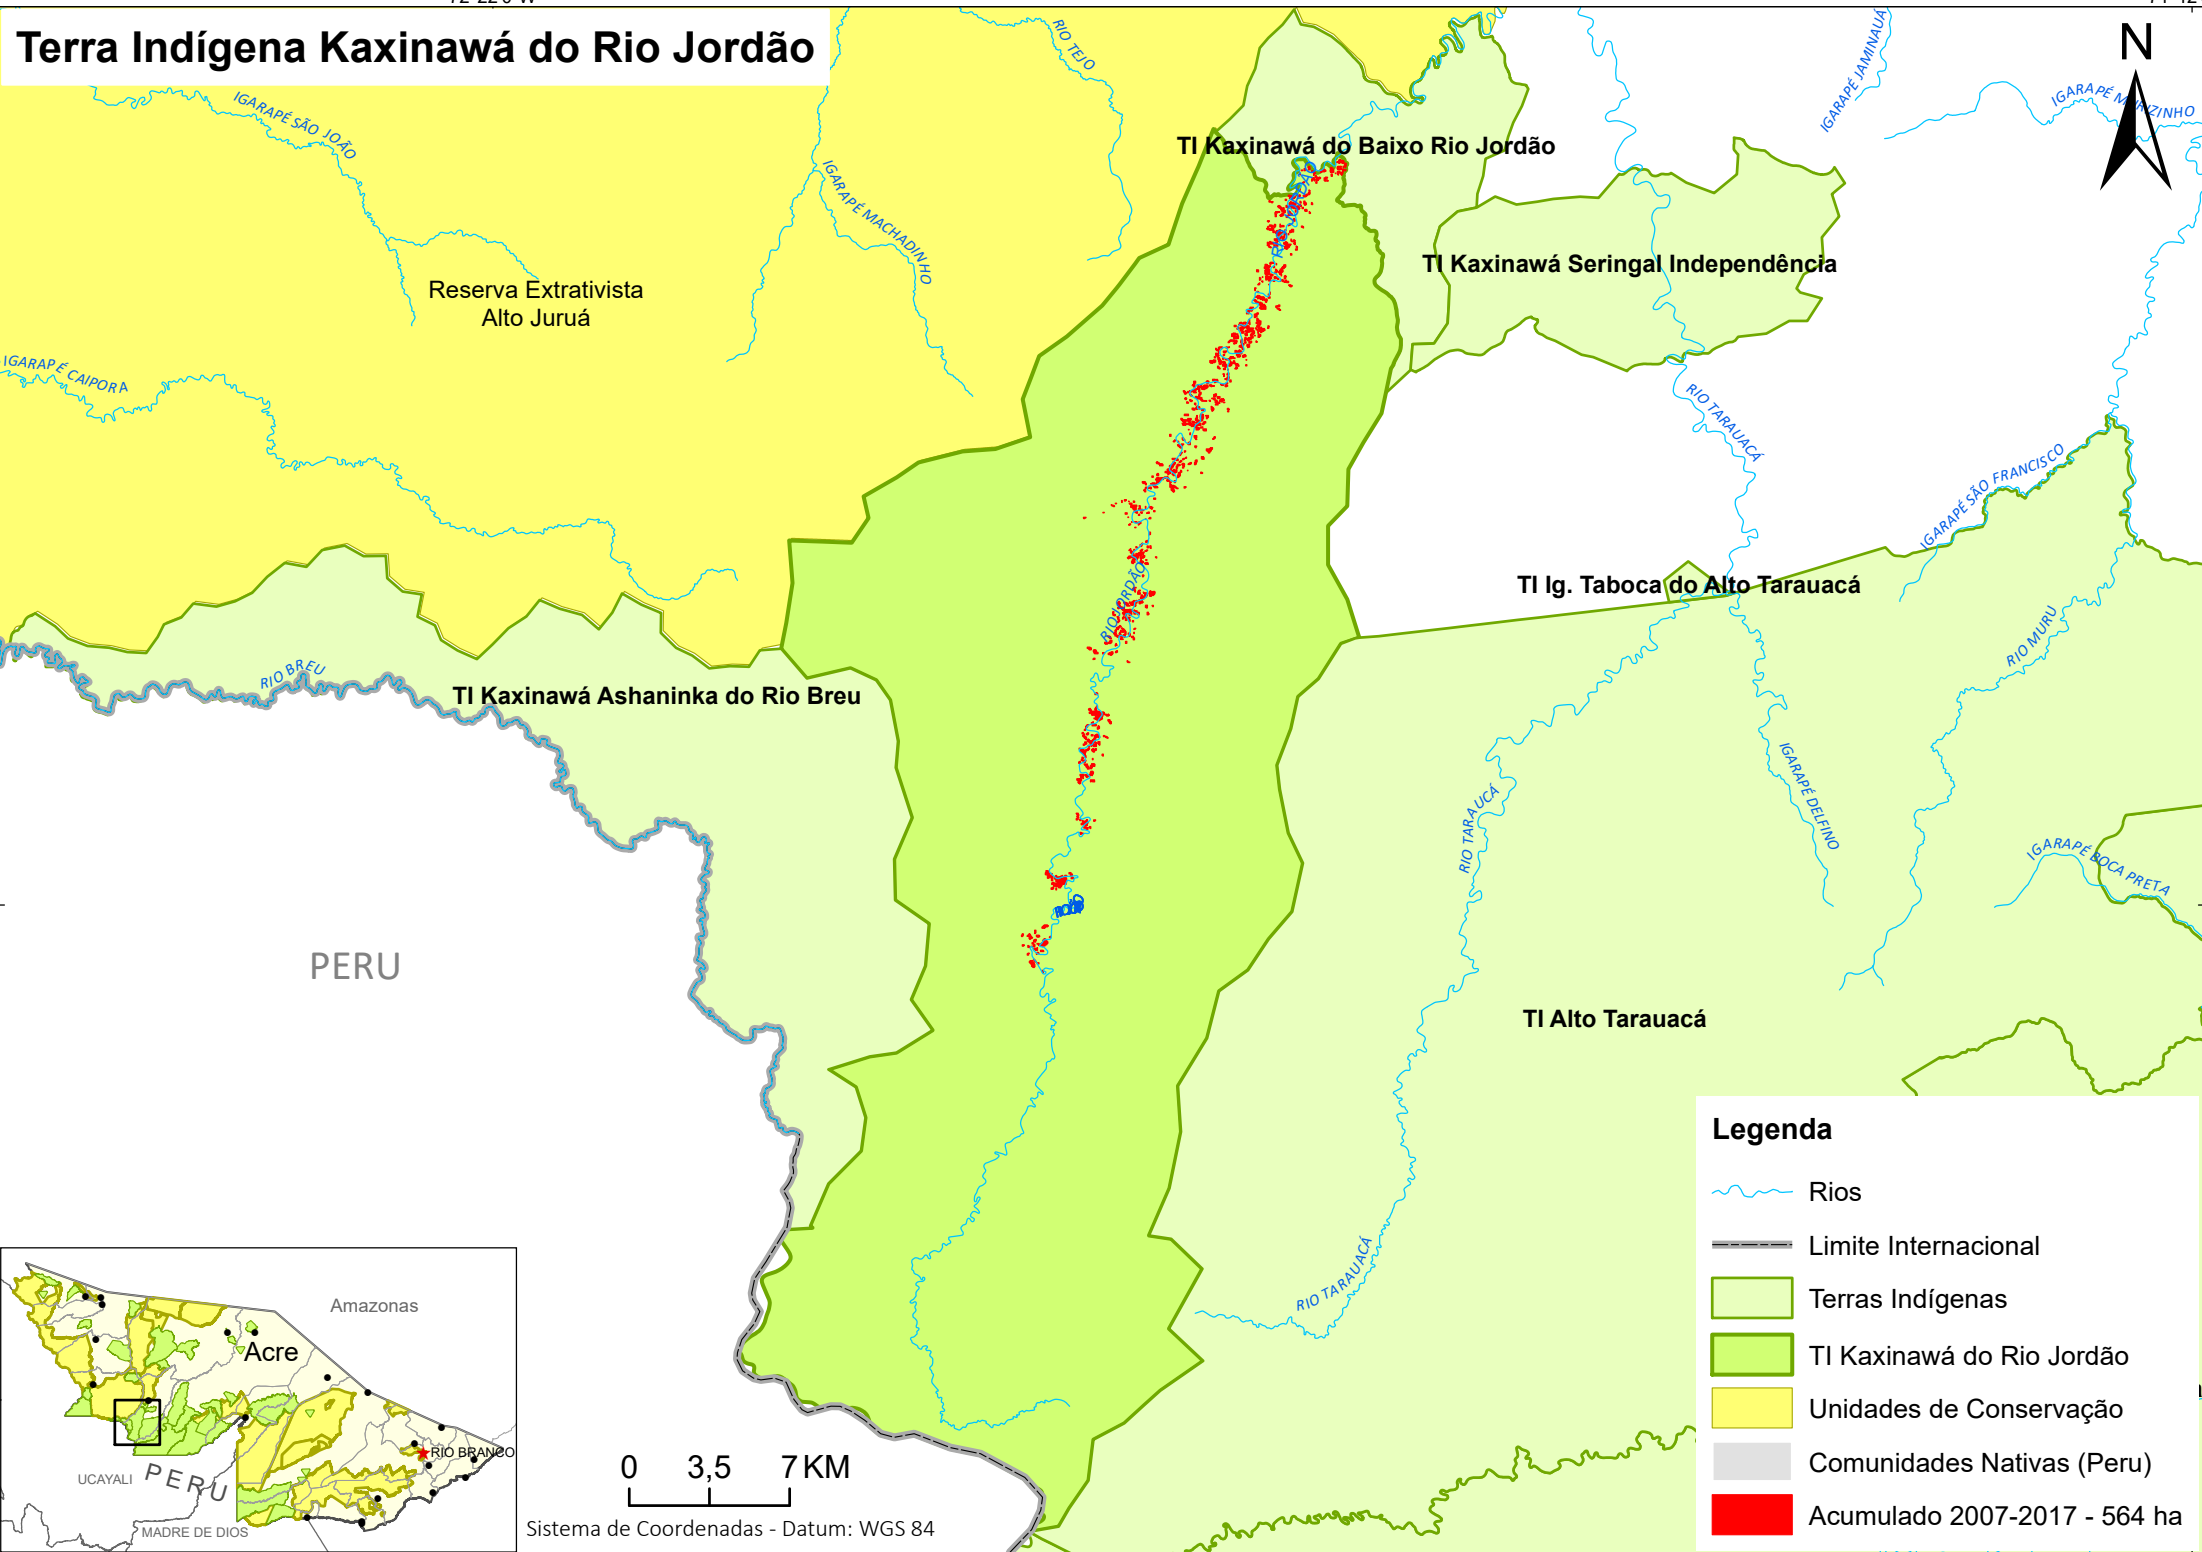

Terra Indígena Kaxinawá do Rio Jordão

PERU

Legenda

-  Rios
-  Limite Internacional
-  Terras Indígenas
-  TI Kaxinawá do Rio Jordão
-  Unidades de Conservação
-  Comunidades Nativas (Peru)
-  Acumulado 2007-2017 - 564 ha

0 3,5 7KM

Sistema de Coordenadas - Datum: WGS 84