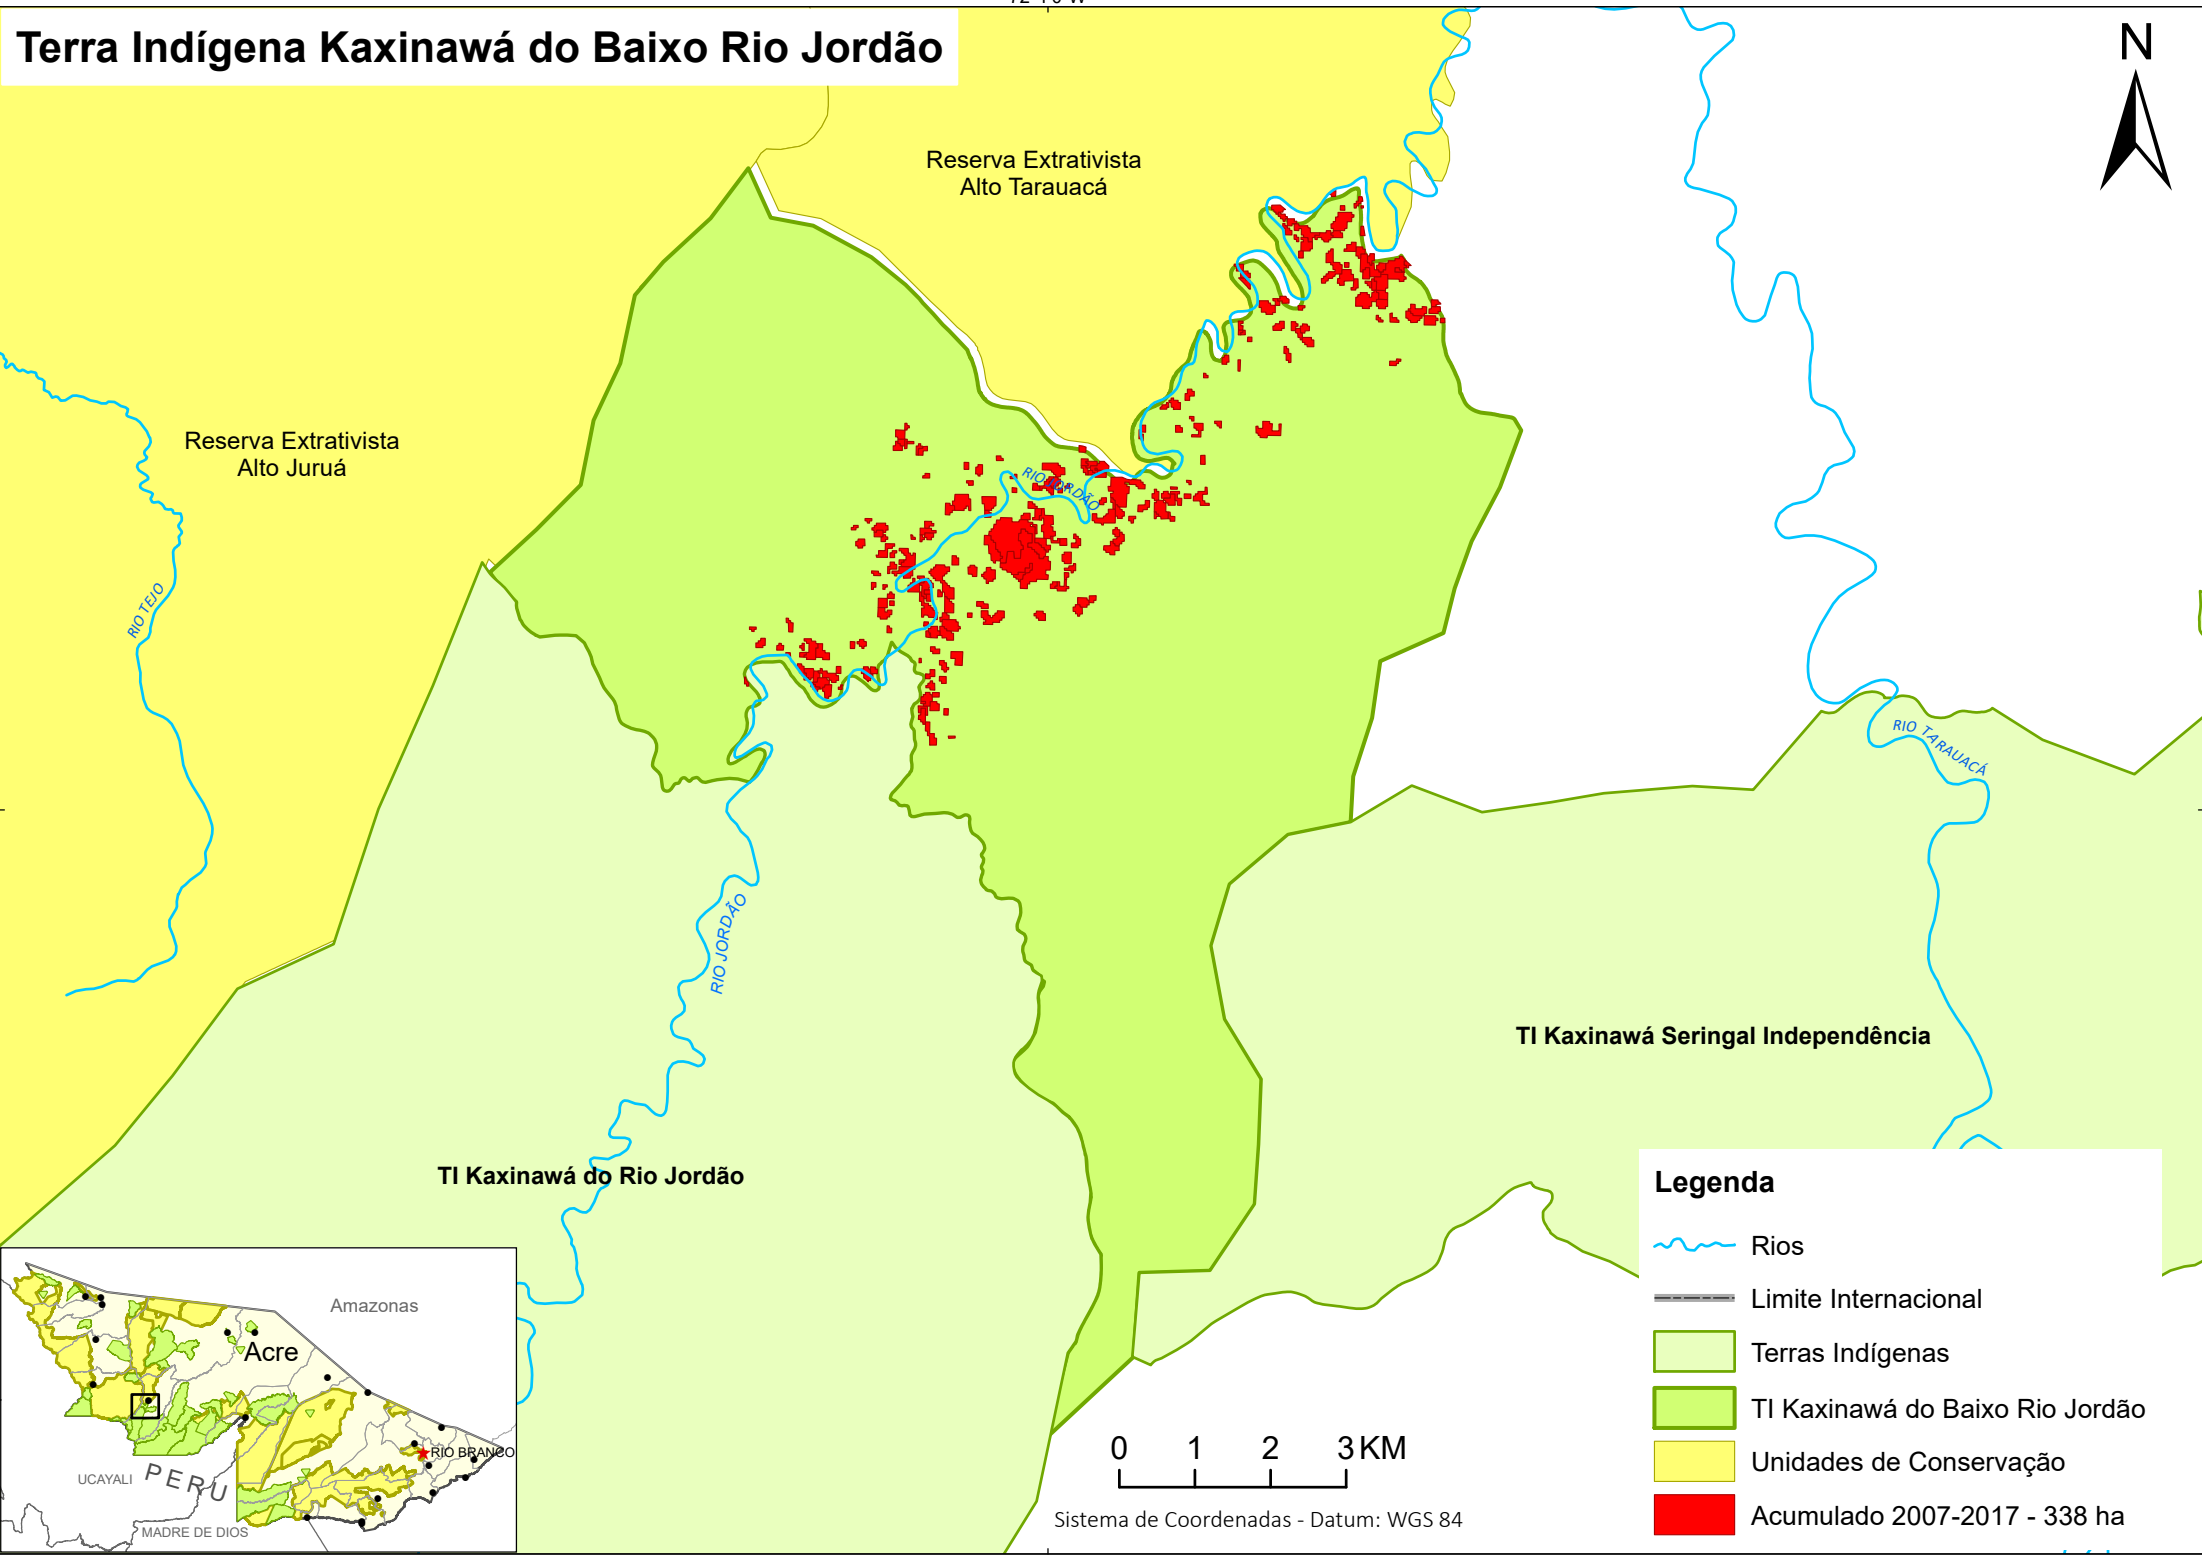

Terra Indígena Kaxinawá do Baixo Rio Jordão

72°10'W

9°17'30"S

Legenda

-  Rios
-  Limite Internacional
-  Terras Indígenas
-  TI Kaxinawá do Baixo Rio Jordão
-  Unidades de Conservação
-  Acumulado 2007-2017 - 338 ha

Sistema de Coordenadas - Datum: WGS 84