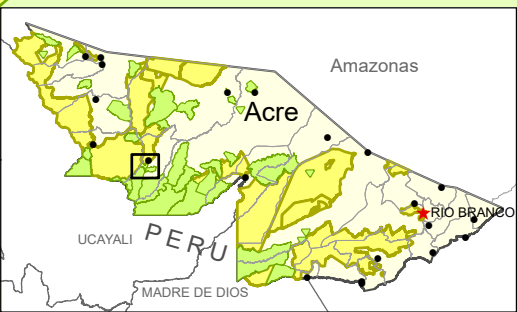

Terra Indígena Kaxinawá do Baixo Rio Jordão

72°10'W

9°17'30"S

Legenda

-  Rios
-  Limite Internacional
-  Terras Indígenas
-  TI Kaxinawá do Baixo Rio Jordão
-  Unidades de Conservação
-  Acumulado 2007-2017 - 338 ha

Sistema de Coordenadas - Datum: WGS 84