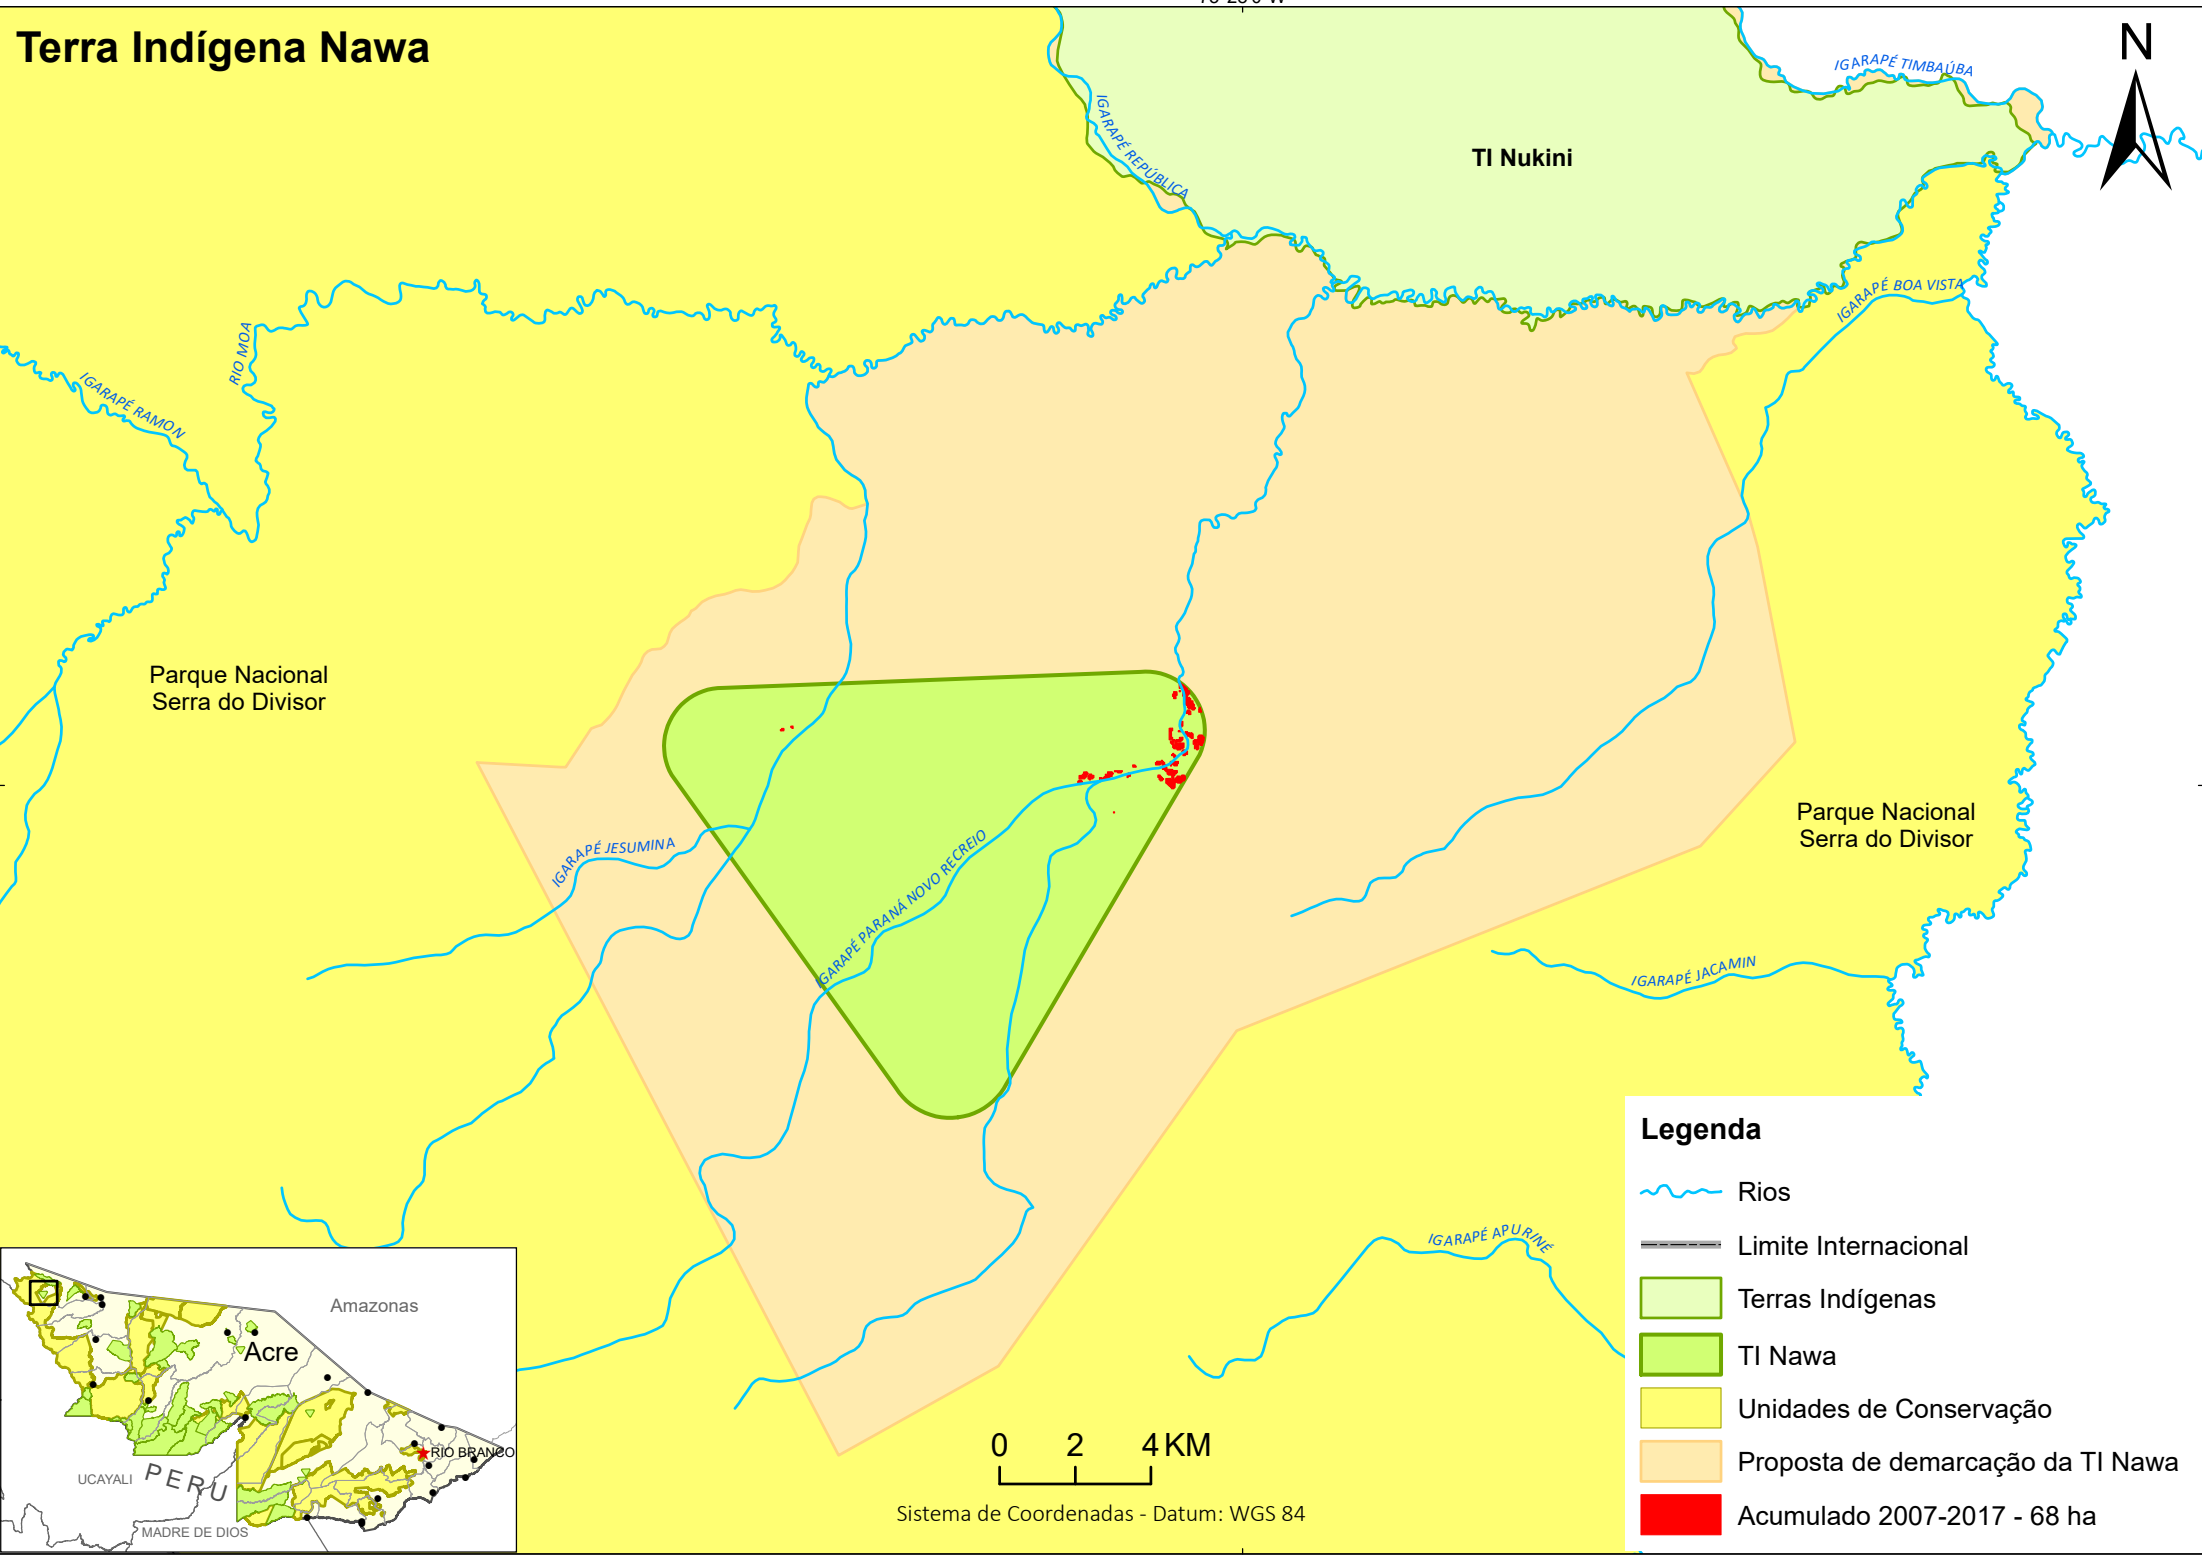

# Terra Indígena Nawa

73°28'0"W

7°34'0"S

**Legenda**

- Rios
- Limite Internacional
- Terras Indígenas
- TI Nawa
- Unidades de Conservação
- Proposta de demarcação da TI Nawa
- Acumulado 2007-2017 - 68 ha

Sistema de Coordenadas - Datum: WGS 84