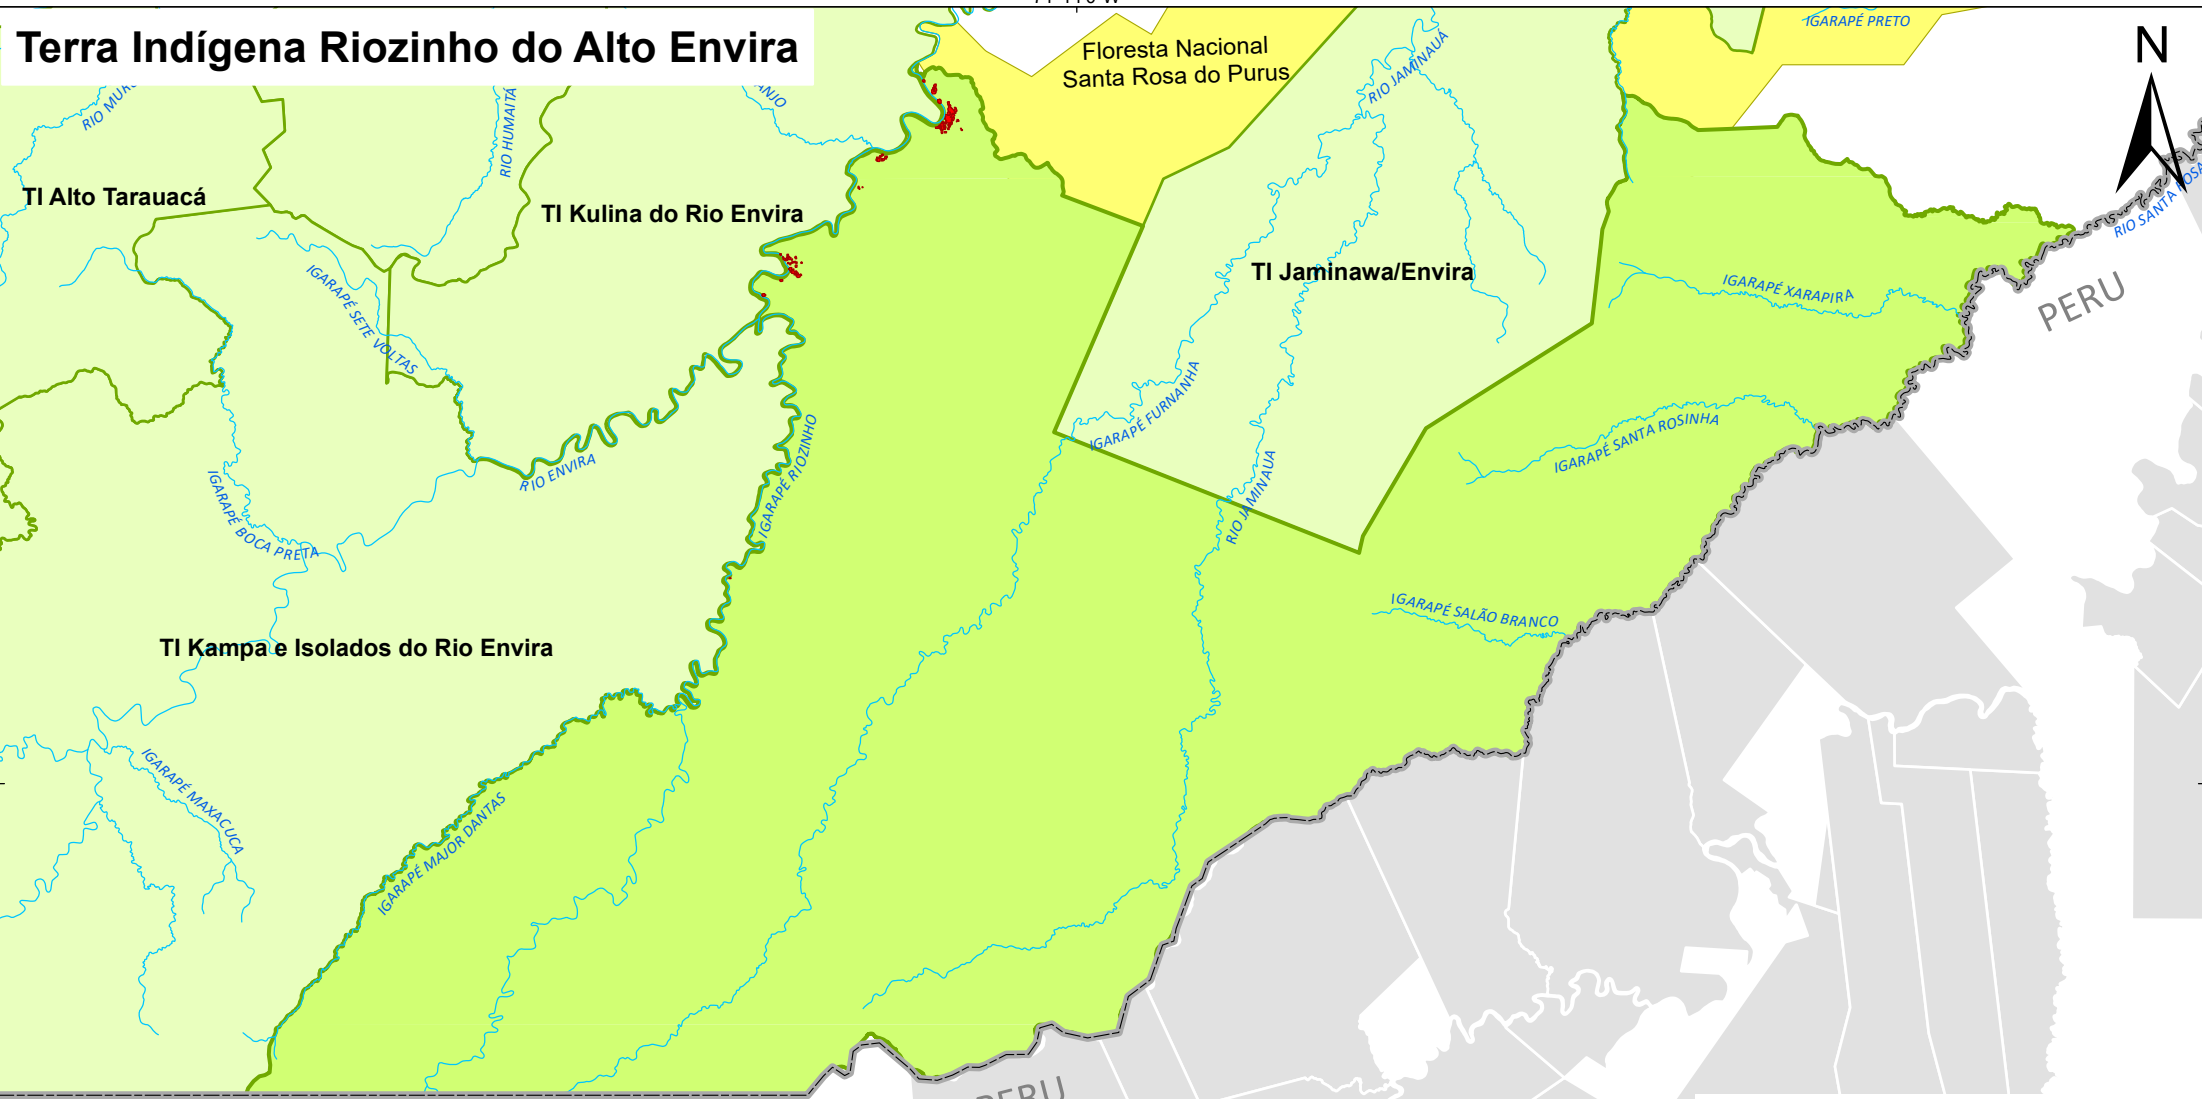

Terra Indígena Riozinho do Alto Envira

71°14'0"W

PERU

PERU

PERU

Legenda

-  Rios
-  Limite Internacional
-  Terras Indígenas
-  TI Riozinho do Alto Envira
-  Unidades de Conservação
-  Comunidades Nativas (Peru)
-  Acumulado 2007-2017 - 140 ha

Sistema de Coordenadas - Datum: WGS 84