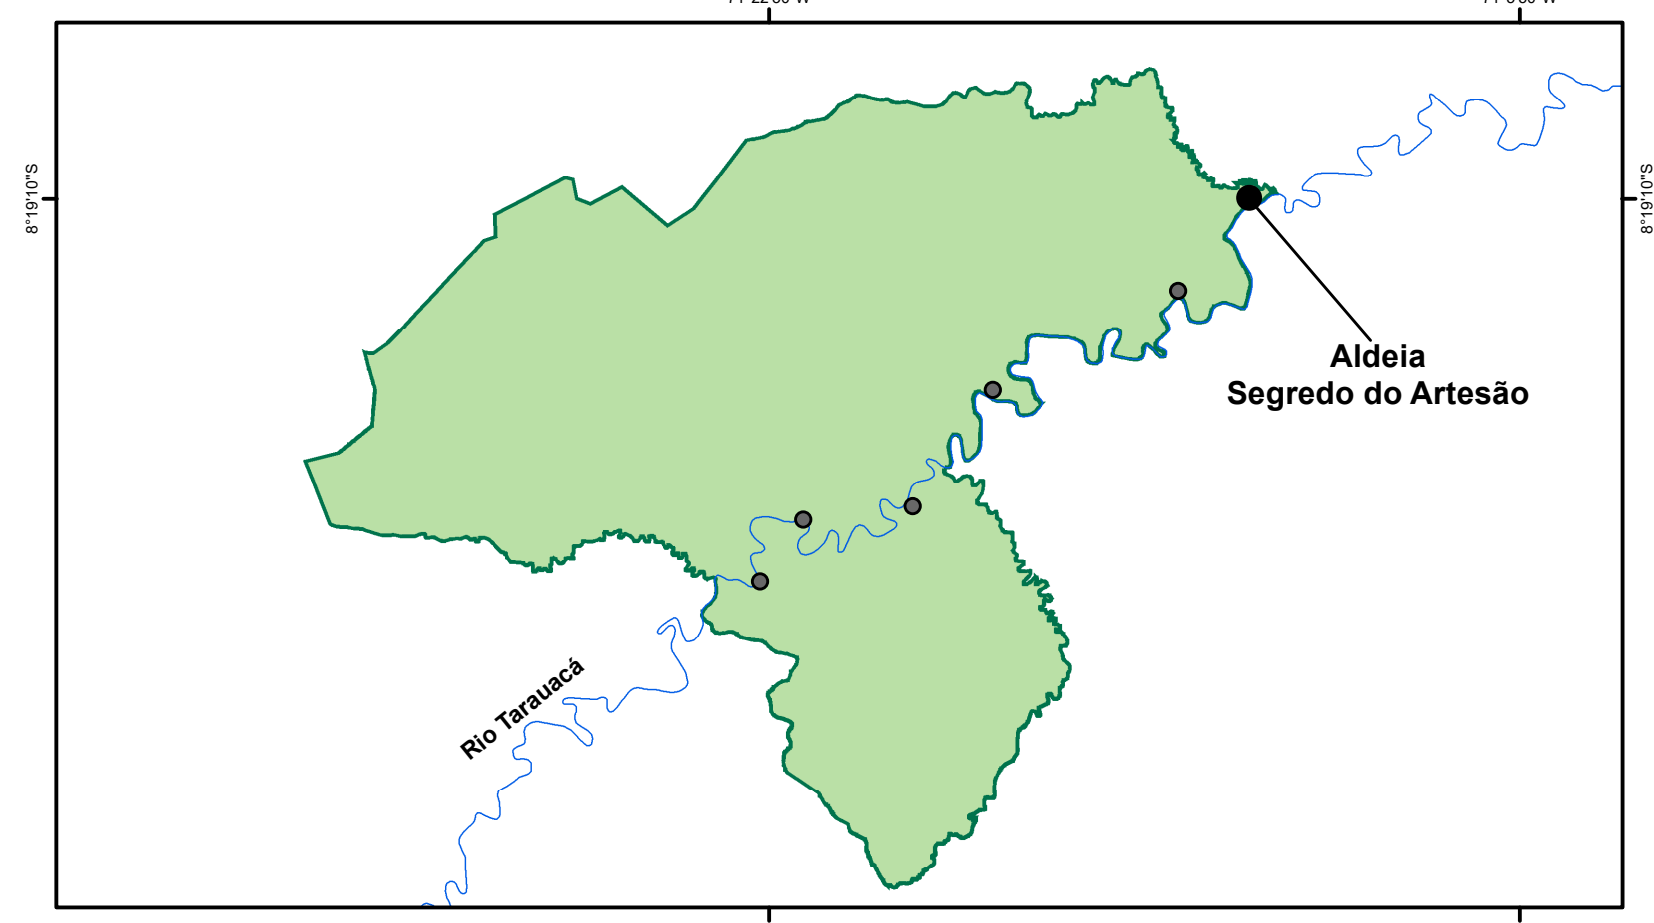

Mapa dos Plantios Agroflorestais - Aldeia Segredo do Artesão - TI Kaxinawá da Praia do Carapanã

LEGENDA

- Quintal
- Sistema Agroflorestal

1 cm = 30 m

Sistema de Projeção: UTM -19S.
 Datum: Sirgas 2000
 Fonte:
 Base cartográfica digital: SEMA - ZEE - Fase II - 2006
 Imagem: PLANET - Junho/2023
 Resolução da Imagem: 5 m
 Cartografia: SEGEO / CPI-Acre - Agosto/2023

Nº	Dono(a) do Plantio Agroflorestal	SAF ou Quintal	Área (M²)	Área (Hectare)
1	Amiraldo Sereno	Quintal	17.375	1,74
2	Adriano da Silva Domingos	Quintal	546	0,05
3	Pedro Mateus Domingos	Quintal	5.942	0,59
4	Manoel de Jesus da Silva Domingos Kaxinawá	Quintal	3.907	0,39
5	Santisma da Silva Domingos	Quintal	1.899	0,19
6	Chácara Laranjeira KFW	Quintal Comunitário	8.214	0,82

Nº	Dono(a) do Plantio Agroflorestal	SAF ou Quintal	Área (M²)	Área (Hectare)
7	Gilberto Rodrigues Kaxinawá	Quintal	8.238	0,82
8	Amiraldo Sereno	SAF	7.119	0,71
9	Amiraldo Sereno	SAF	7.466	0,75
10	Amiraldo Sereno	SAF	2.945	0,29
11	Amiraldo Sereno	SAF	3.969	0,40
Total			67.620	6,76