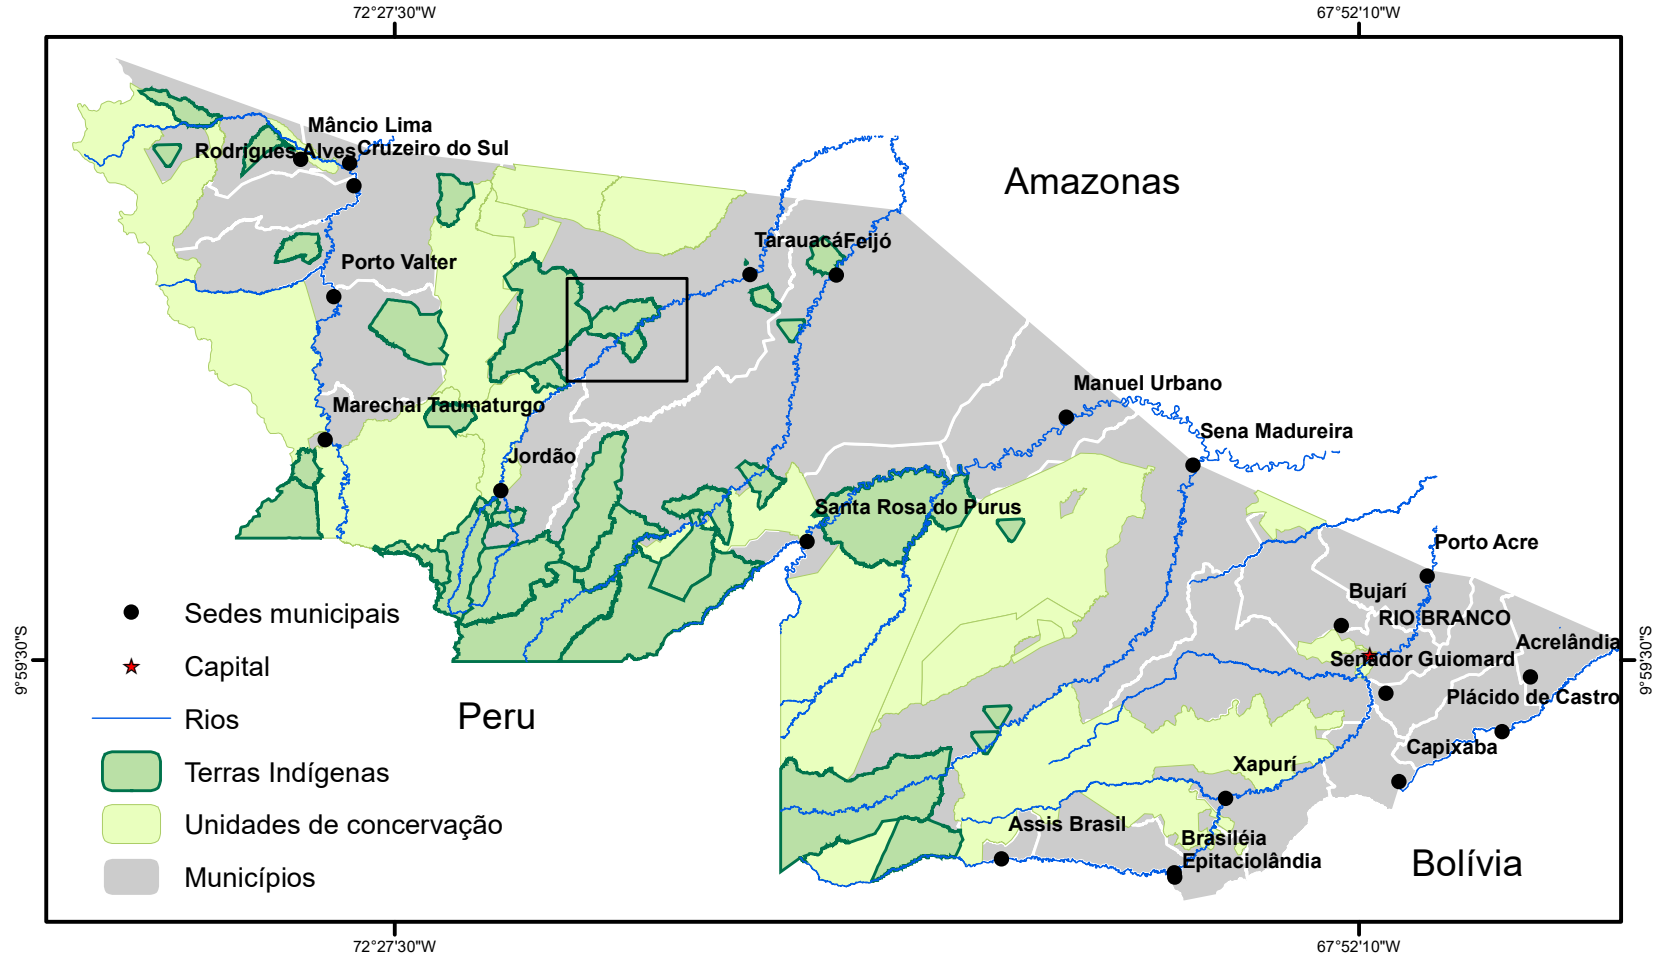

Mapa dos Plantios Agroflorestais - Aldeia Segredo do Artesão - TI Kaxinawá da Praia do Carapanã

LEGENDA

- Quintal
- Sistema Agroflorestal

1 cm = 30 m

Sistema de Projeção: UTM -19S.
 Datum: Sirgas 2000
 Fonte:
 Base cartográfica digital: SEMA - ZEE - Fase II - 2006
 Imagem: PLANET - Junho/2023
 Resolução da Imagem: 5 m
 Cartografia: SEGEO / CPI-Acre - Agosto/2023

Nº	Dono(a) do Plantio Agroflorestal	SAF ou Quintal	Área (M²)	Área (Hectare)
1	Amiraldo Sereno	Quintal	17.375	1,74
2	Adriano da Silva Domingos	Quintal	546	0,05
3	Pedro Mateus Domingos	Quintal	5.942	0,59
4	Manoel de Jesus da Silva Domingos Kaxinawá	Quintal	3.907	0,39
5	Santisma da Silva Domingos	Quintal	1.899	0,19
6	Chácara Laranjeira KFW	Quintal Comunitário	8.214	0,82

Nº	Dono(a) do Plantio Agroflorestal	SAF ou Quintal	Área (M²)	Área (Hectare)
7	Gilberto Rodrigues Kaxinawá	Quintal	8.238	0,82
8	Amiraldo Sereno	SAF	7.119	0,71
9	Amiraldo Sereno	SAF	7.466	0,75
10	Amiraldo Sereno	SAF	2.945	0,29
11	Amiraldo Sereno	SAF	3.969	0,40
Total			67.620	6,76