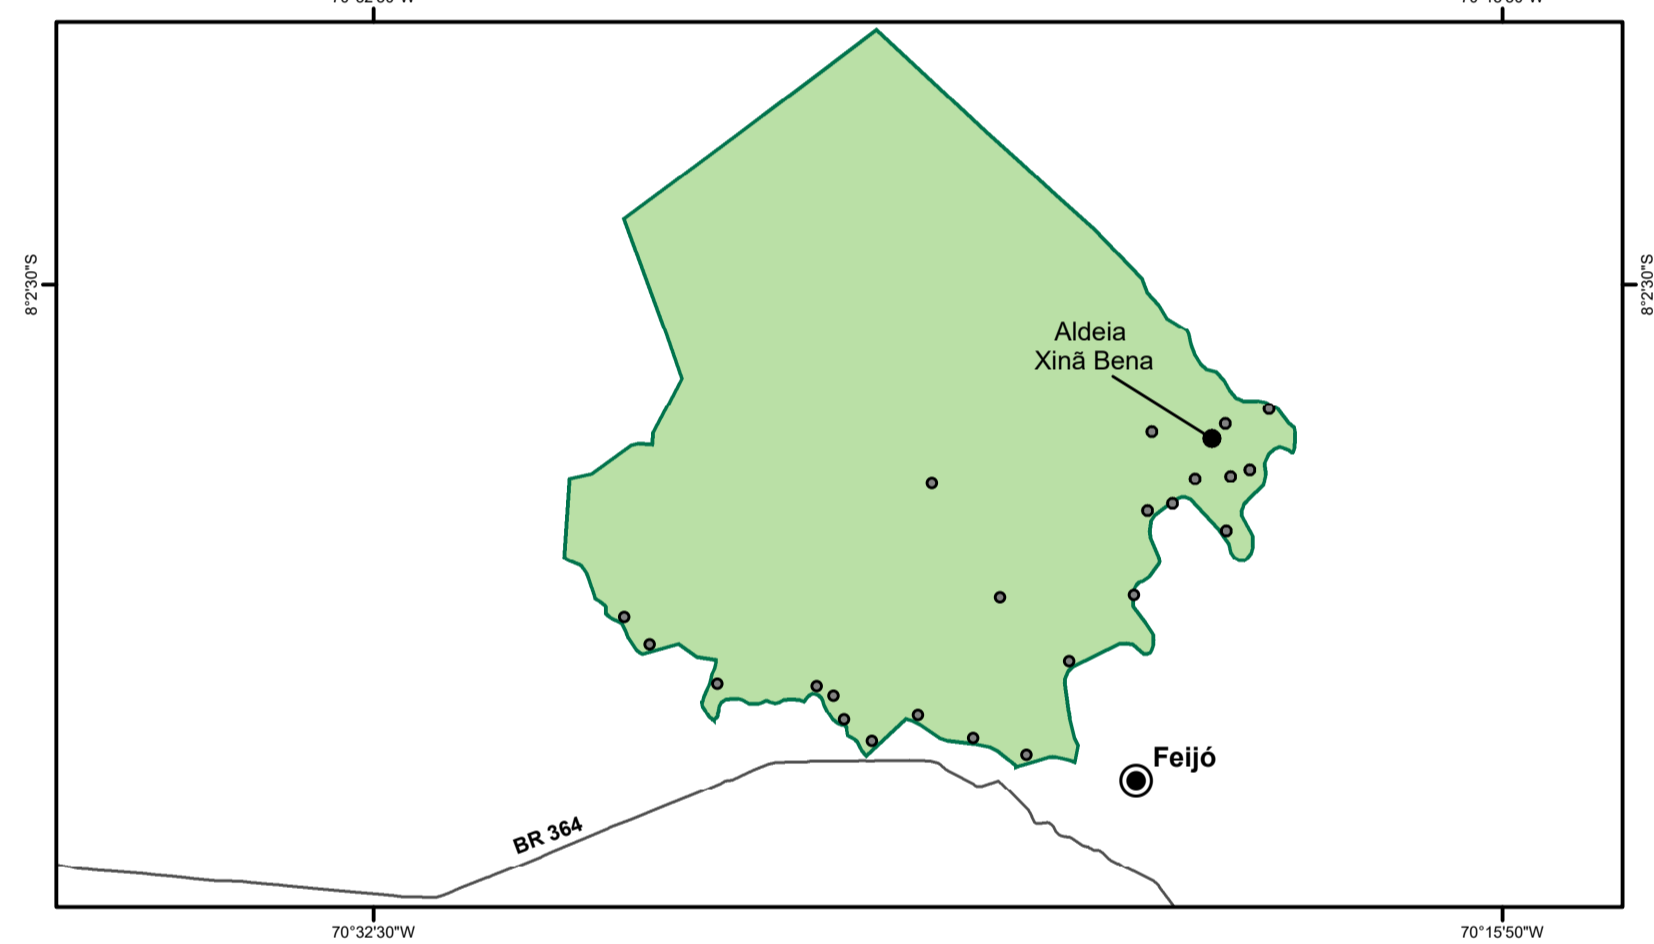

Mapa dos Plantios Agroflorestais - Aldeia Xinã Bena - TI Katukina Kaxinawá

LEGENDA

- Quintal
- Sistema Agroflorestal

1 cm = 30 m

0 30 60 90 120 m

Sistema de Projeção: UTM -19S.
 Datum: Sirgas 2000
 Fonte:
 Base cartográfica digital: SEMA - ZEE Fase II - 2006
 Imagem: PLANET - Junho/2023
 Resolução da Imagem: 5 m
 Cartografia: SEGE0 / CPI-Acre - Julho/2023

Nº	Dono(a) do Plantio Agroflorestal	SAF ou Quintal	Área (M²)	Área (Hectare)
1	Maria Gleiciane Fernandes de Matos	Quintal	951	0,10
2	Keila Ferreira Barbosa Kaxinawá	Quintal	4.952	0,50
3	Leandro Fernandes	Quintal	2.200	0,22
4	Geniel Fernandes	SAF	11.042	1,10
5	Charles Fernandes Gurgel	Quintal	4.458	0,45
6	Leuzimar de Araújo	Quintal	1.497	0,15
7	Cleudimar de Araújo Barbosa Kaxinawá	Quintal	1.047	0,10
8	José Nelson Fernandes Barbosa Kaxinawá	Quintal	2.284	0,23
9	Geralda B.F.Kaxinawá	Quintal	1.240	0,12

Nº	Dono(a) do Plantio Agroflorestal	SAF ou Quintal	Área (M²)	Área (Hectare)
10	Vangles Marroque Fernandes	SAF	10.735	1,07
11	Aldeiso Martins da Silva Kaxinawá	Quintal	3.895	0,39
12	Charles Fernandes Gurgel	Quintal	914	0,09
13	Rasimeire de Araújo Barbosa	Quintal	948	0,09
14	Rosinalda Pereira Marroque Kaxinawá	Quintal	560	0,06
15	Eucilene Pereira Kaxinawá	Quintal	2.932	0,29
16	Nilcelio Fernandes Barbosa Kaxinawá	Quintal	4.919	0,49
17	Ronildo Fernandes de Matos Kaxinawá	Quintal	4.858	0,49
18	Fagno Fernandes Barbosa Kaxinawá	Quintal	1.510	0,15
Total			60.939	6,10