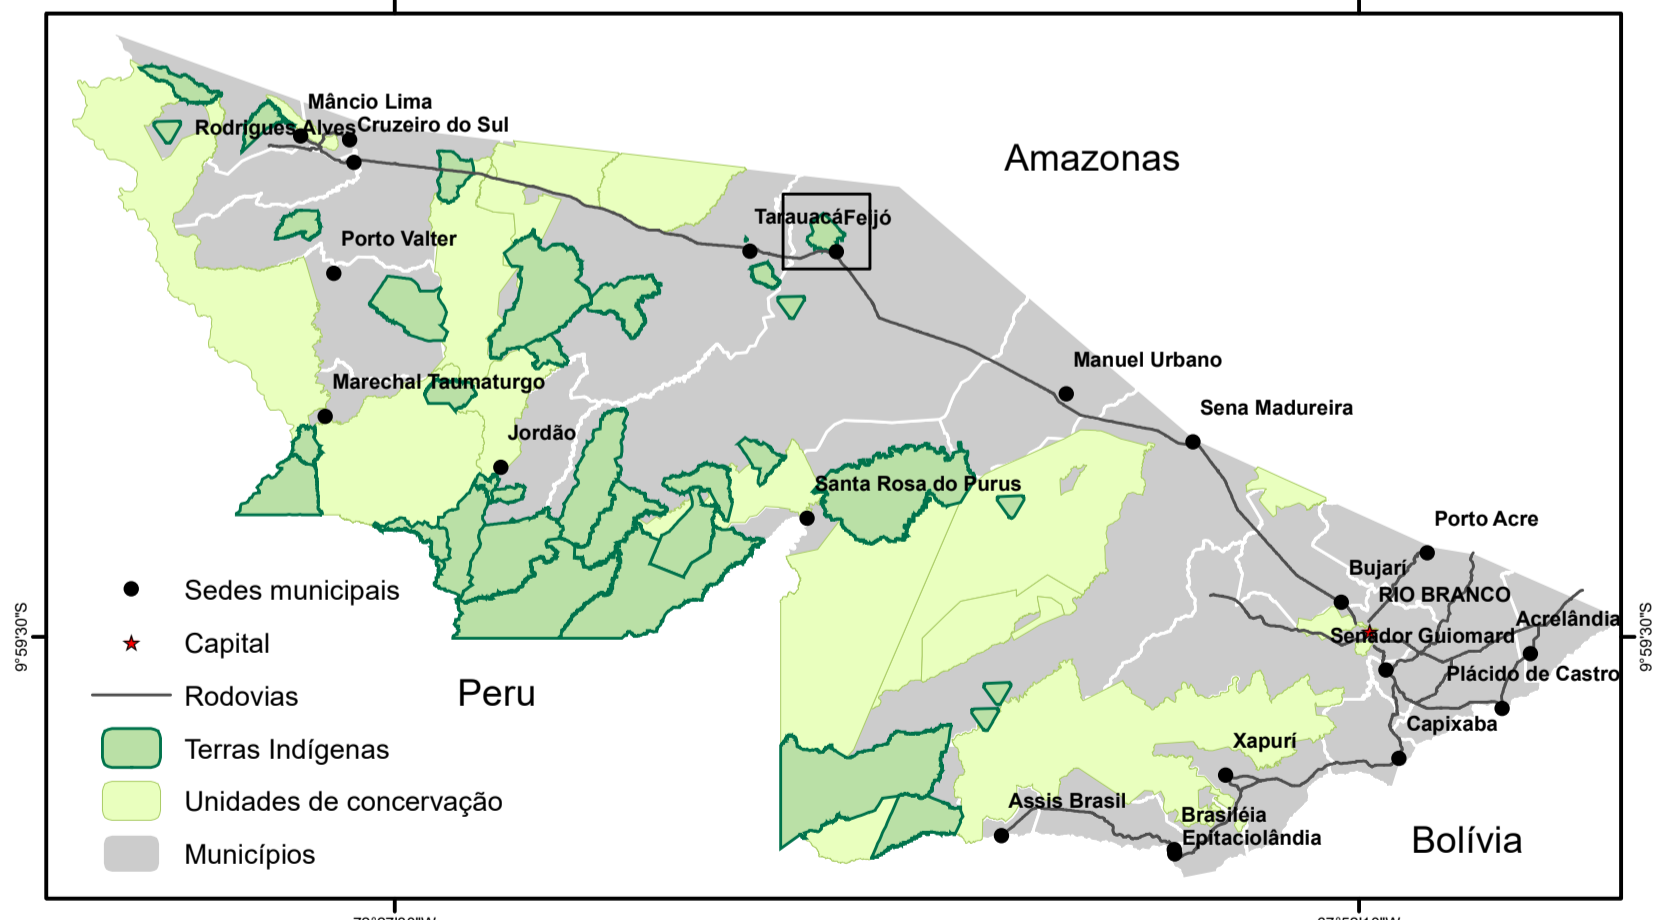

Mapa dos Plantios Agroflorestais - Aldeia Xinã Bena - TI Katukina Kaxinawá

LEGENDA

- Quintal
- Sistema Agroflorestal

1 cm = 30 m

0 30 60 90 120 m

Sistema de Projeção: UTM -19S.
 Datum: Sirgas 2000
 Fonte:
 Base cartográfica digital: SEMA - ZEE Fase II - 2006
 Imagem: PLANET - Junho/2023
 Resolução da Imagem: 5 m
 Cartografia: SEGE0 / CPI-Acre - Julho/2023

Nº	Dono(a) do Plantio Agroflorestal	SAF ou Quintal	Área (M²)	Área (Hectare)
1	Maria Gleiciane Fernandes de Matos	Quintal	951	0,10
2	Keila Ferreira Barbosa Kaxinawá	Quintal	4.952	0,50
3	Leandro Fernandes	Quintal	2.200	0,22
4	Geniel Fernandes	SAF	11.042	1,10
5	Charles Fernandes Gurgel	Quintal	4.458	0,45
6	Leuzimar de Araújo	Quintal	1.497	0,15
7	Cleudimar de Araújo Barbosa Kaxinawá	Quintal	1.047	0,10
8	José Nelson Fernandes Barbosa Kaxinawá	Quintal	2.284	0,23
9	Geralda B.F.Kaxinawá	Quintal	1.240	0,12

Nº	Dono(a) do Plantio Agroflorestal	SAF ou Quintal	Área (M²)	Área (Hectare)
10	Vangles Marroque Fernandes	SAF	10.735	1,07
11	Aldeiso Martins da Silva Kaxinawá	Quintal	3.895	0,39
12	Charles Fernandes Gurgel	Quintal	914	0,09
13	Rasimeire de Araújo Barbosa	Quintal	948	0,09
14	Rosinalda Pereira Marroque Kaxinawá	Quintal	560	0,06
15	Eucilene Pereira Kaxinawá	Quintal	2.932	0,29
16	Nilcelio Fernandes Barbosa Kaxinawá	Quintal	4.919	0,49
17	Ronildo Fernandes de Matos Kaxinawá	Quintal	4.858	0,49
18	Fagno Fernandes Barbosa Kaxinawá	Quintal	1.510	0,15
Total			60.939	6,10