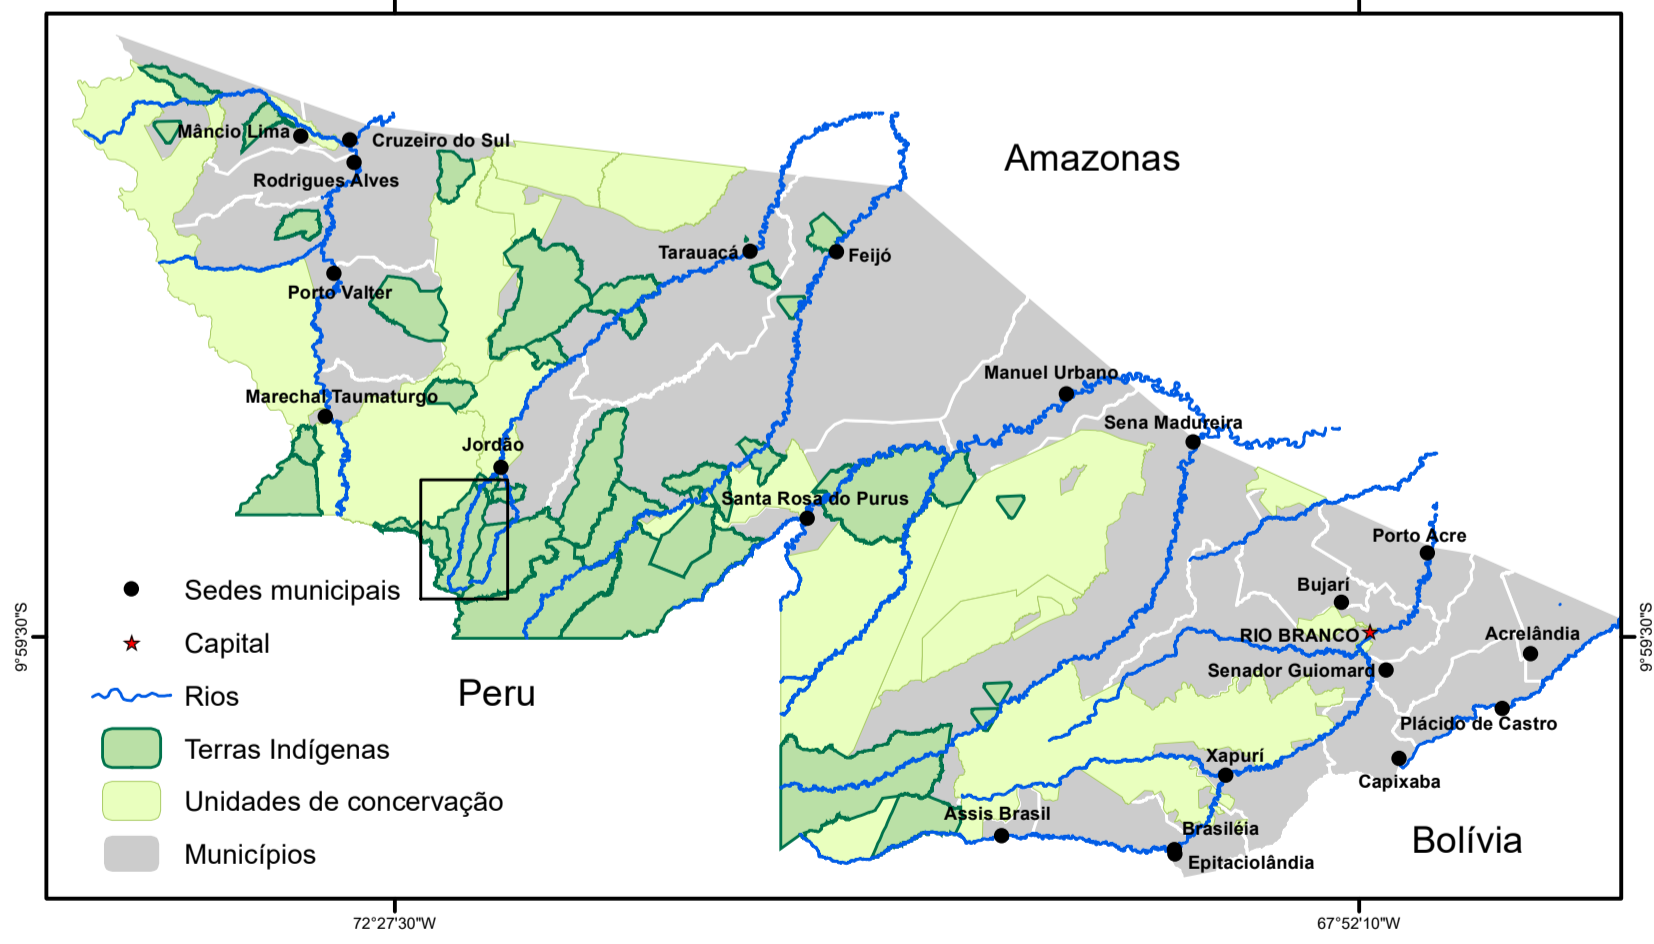

Mapa dos Plantios Agroflorestais - Aldeia Nova Fortaleza - TI Kaxinawá do Rio Jordão

LEGENDA

- Quintal
- Sistema Agroflorestal

1:10.000

Sistema de Projeção: UTM -18S.
 Datum: Sirgas 2000
 Fonte:
 Base cartográfica digital: SEMA - ZEE Fase II - 2006
 Imagem: PLANET - Outubro/2024
 Resolução da Imagem: 10 m
 Cartografia: SEGEO / CPI-Acre - Janeiro/2025

Nº	Dono(a) do Plantio Agroflorestal	SAF ou Quintal	Área (M ²)	Área (Hectare)
1	Francisco Edilauo	SAF	13.595	1,35
2	Antônio Domingos	SAF	8.132	0,81
3	Antônio Domingos	SAF	25.744	2,57
4	Antônio Domingos	SAF	5.161	0,51
5	Antônio Domingos	SAF	23.225	2,32
6	Manoel Moisés	SAF	18.423	1,84
7	José Bebeto	SAF	8.206	0,82
8	Francisco de Assis Moisés	Quintal	4.428	0,44
Total			106.914	10,66