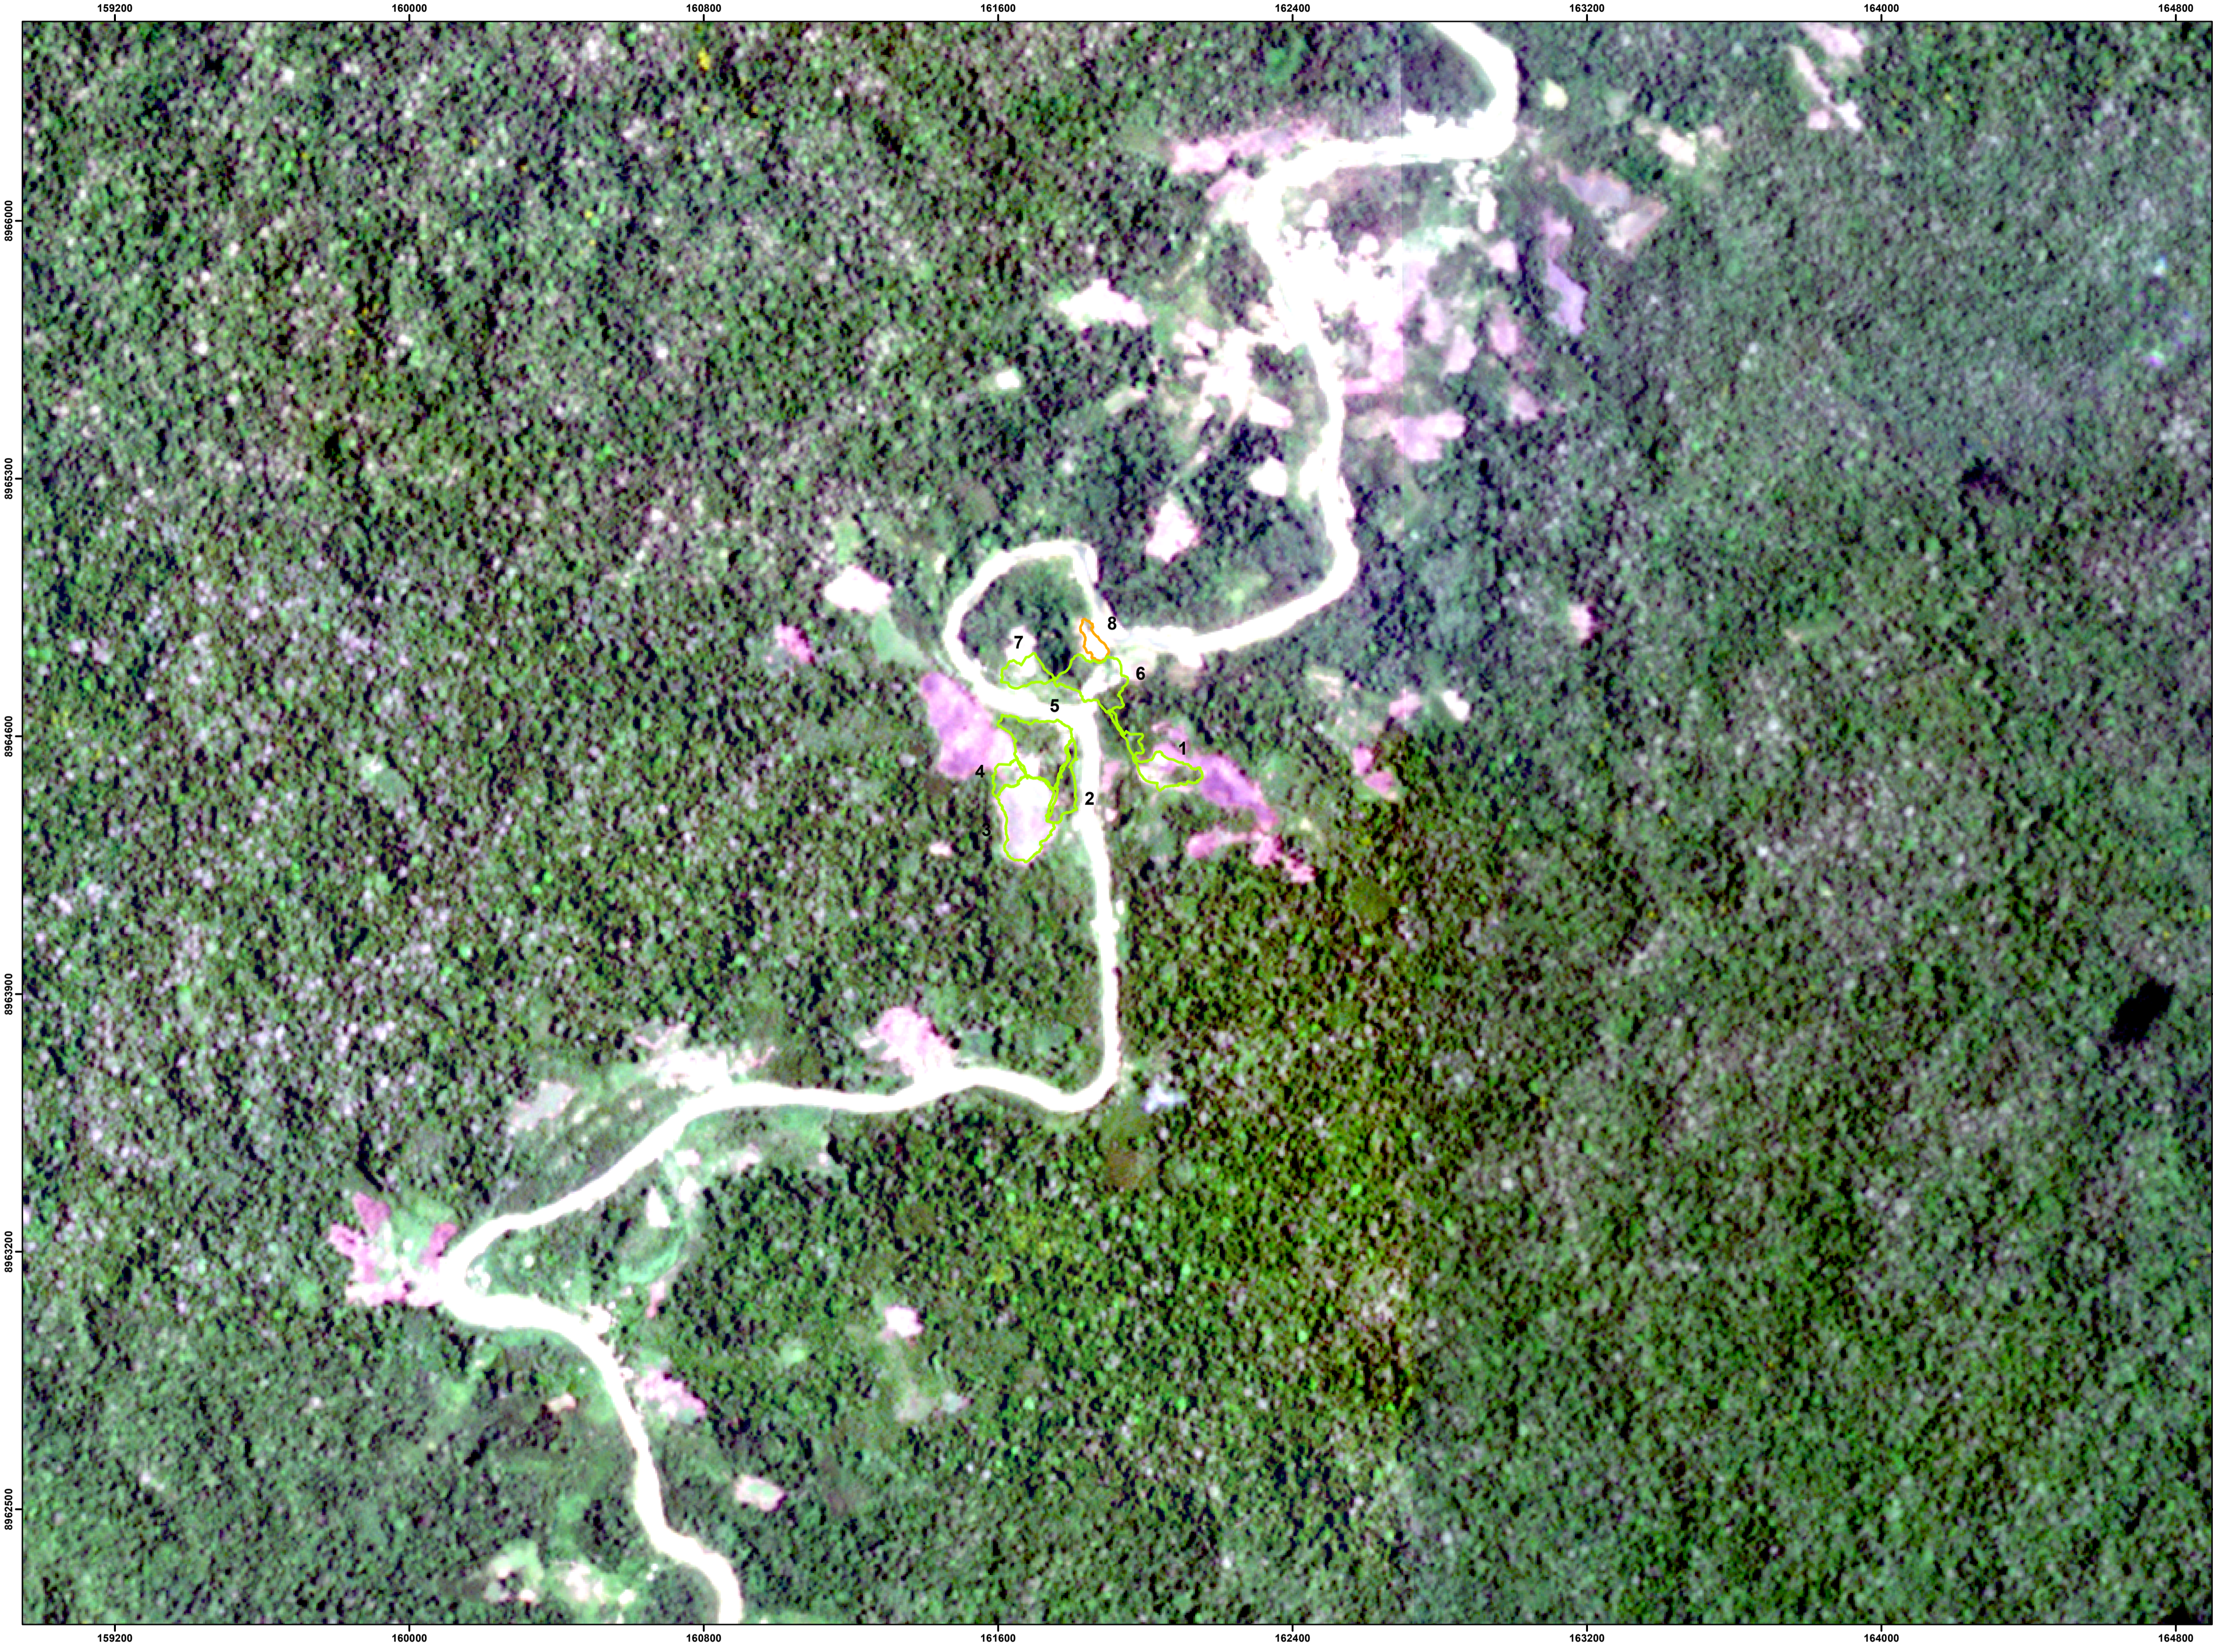

Mapa dos Plantios Agroflorestais - Aldeia Nova Fortaleza - TI Kaxinawá do Rio Jordão

LEGENDA

- Quintal
- Sistema Agroflorestal

1:10.000

Sistema de Projeção: UTM -18S.
 Datum: Sirgas 2000
 Fonte:
 Base cartográfica digital: SEMA - ZEE Fase II - 2006
 Imagem: PLANET - Outubro/2024
 Resolução da Imagem: 10 m
 Cartografia: SEGEO / CPI-Acre - Janeiro/2025

Nº	Dono(a) do Plantio Agroflorestal	SAF ou Quintal	Área (M ²)	Área (Hectare)
1	Francisco Edilauo	SAF	13.595	1,35
2	Antônio Domingos	SAF	8.132	0,81
3	Antônio Domingos	SAF	25.744	2,57
4	Antônio Domingos	SAF	5.161	0,51
5	Antônio Domingos	SAF	23.225	2,32
6	Manoel Moisés	SAF	18.423	1,84
7	José Bebeto	SAF	8.206	0,82
8	Francisco de Assis Moisés	Quintal	4.428	0,44
Total			106.914	10,66