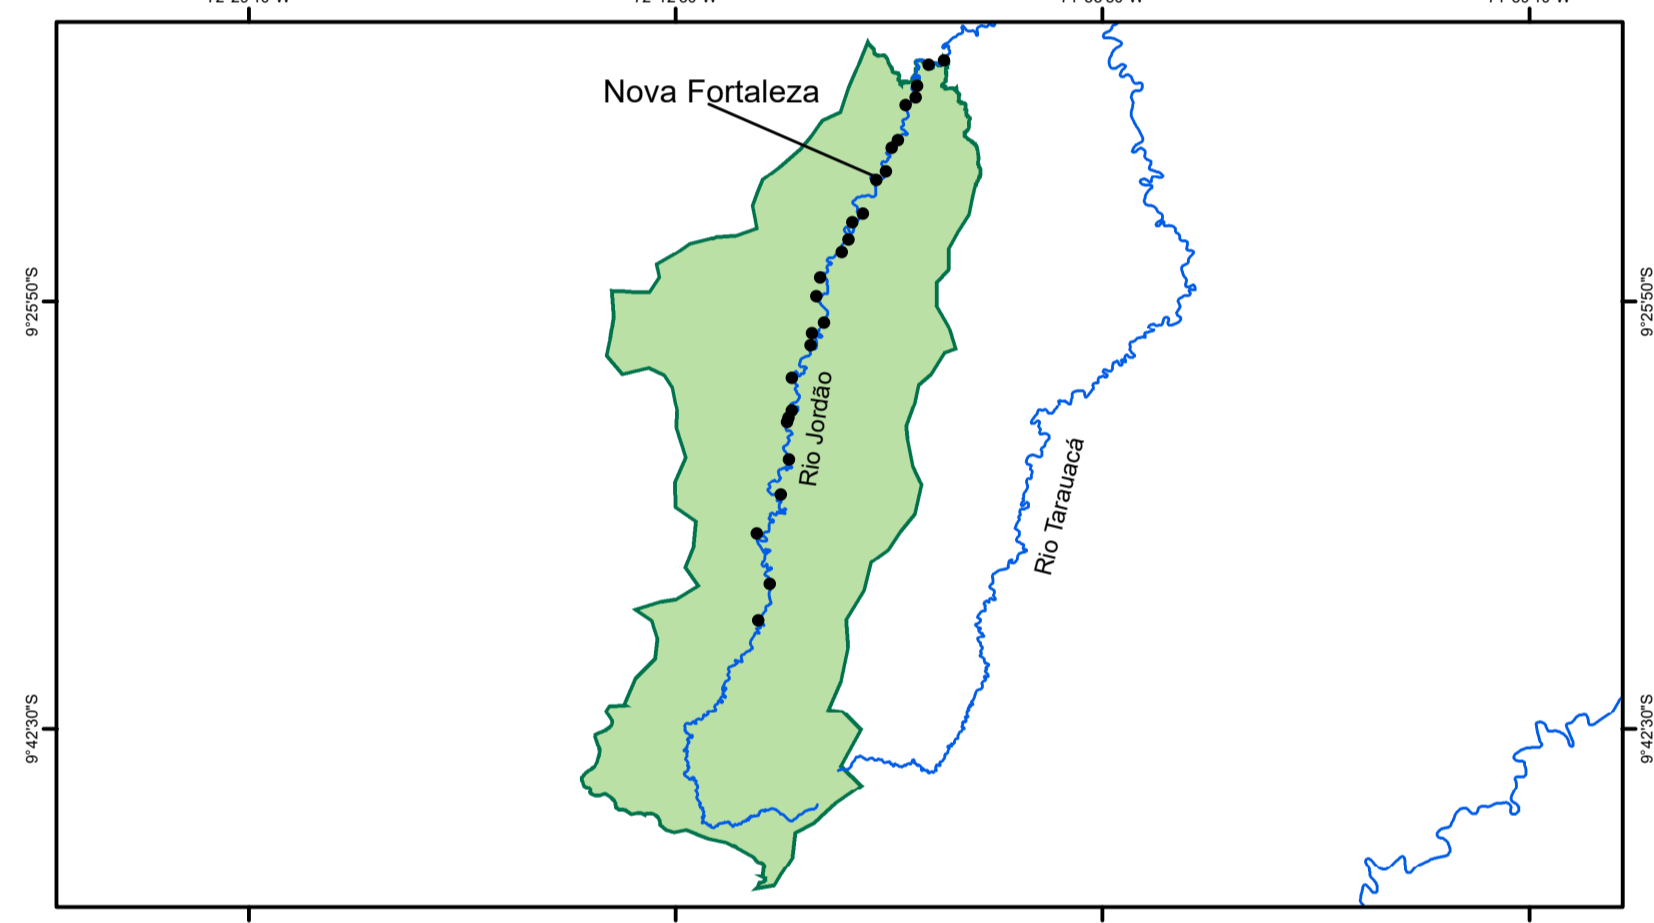

Mapa dos Plantios Agroflorestais - Aldeia Nova Fortaleza - TI Kaxinawá do Rio Jordão

LEGENDA

- Quintal
- Sistema Agroflorestal

1:10.000

Sistema de Projeção: UTM -18S.
 Datum: Sirgas 2000
 Fonte:
 Base cartográfica digital: SEMA - ZEE Fase II - 2006
 Imagem: PLANET - Outubro/2024
 Resolução da Imagem: 10 m
 Cartografia: SEGEO / CPI-Acre - Janeiro/2025

Nº	Dono(a) do Plantio Agroflorestal	SAF ou Quintal	Área (M ²)	Área (Hectare)
1	Francisco Edilauo	SAF	13.595	1,35
2	Antônio Domingos	SAF	8.132	0,81
3	Antônio Domingos	SAF	25.744	2,57
4	Antônio Domingos	SAF	5.161	0,51
5	Antônio Domingos	SAF	23.225	2,32
6	Manoel Moisés	SAF	18.423	1,84
7	José Bebeto	SAF	8.206	0,82
8	Francisco de Assis Moisés	Quintal	4.428	0,44
Total			106.914	10,66