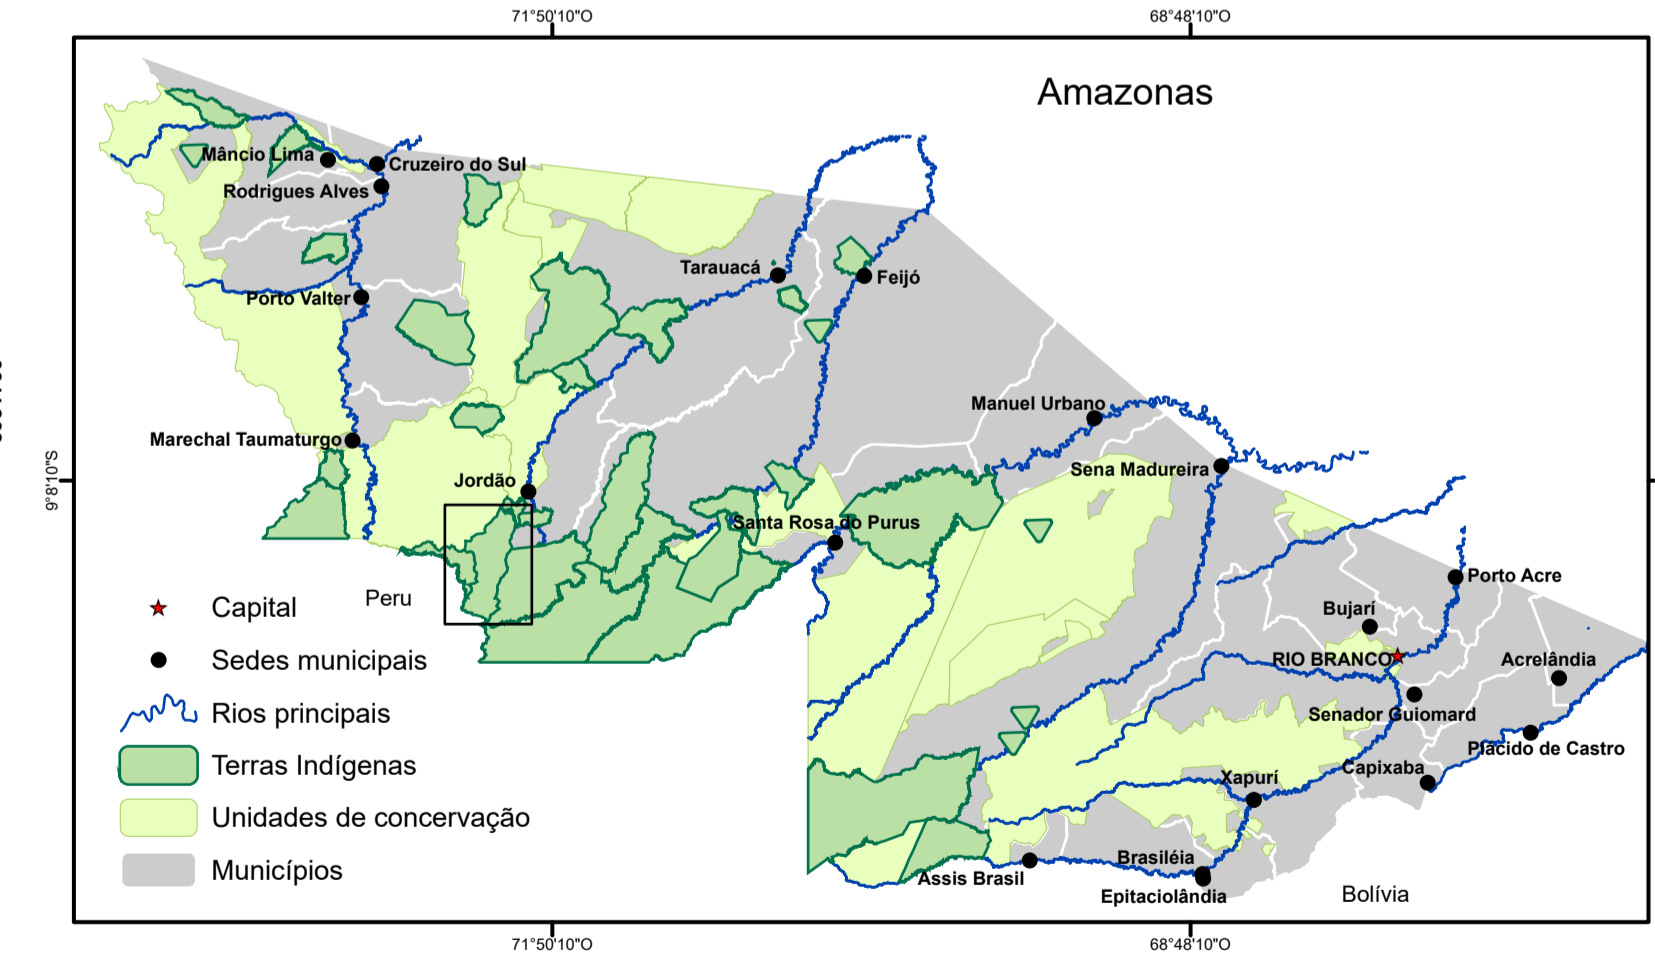

Mapa dos Plantios Agroflorestais - Aldeia Nova Revisão - TI Kaxinawá do Rio Jordão

LEGENDA

- Quintal
- SAF

1:10.000

Sistema de Projeção: UTM -18S.
 Datum: Sirgas 2000
 Fonte:
 Base cartográfica digital: SEMA - ZEE Fase II - 2006
 Imagem: PLANET - Outubro/2024
 Resolução da Imagem: 10 m
 Cartografia: SEGEO / CPI-Acre - Janeiro/2025

Nº	Dono(a) do Plantio Agroflorestal	SAF ou Quintal	Área (M²)	Área (Hectare)
1	Erinel Sales Kaxinawá	SAF	11.184	1,11
2	Ivanildo Paulino Kaxinawá	SAF	22.659	2,26
3	Rubens Sales Kaxinawá	Quintal	5.240	0,52
4	Vangelo Sales Kaxinawá	Quintal	2.343	0,23
5	Quintal Coletivo	Quintal	4.720	0,47
6	Eliene Sales Kaxinawá	Quintal	1.130	0,11
7	José Melo da Silva Kaxinawá	Quintal	4.589	0,46
8	Manoel Antônio	Quintal	9.241	0,92
9	Ivanildo Paulino Kaxinawá	SAF	47.867	4,79
Total			108.974	10,88