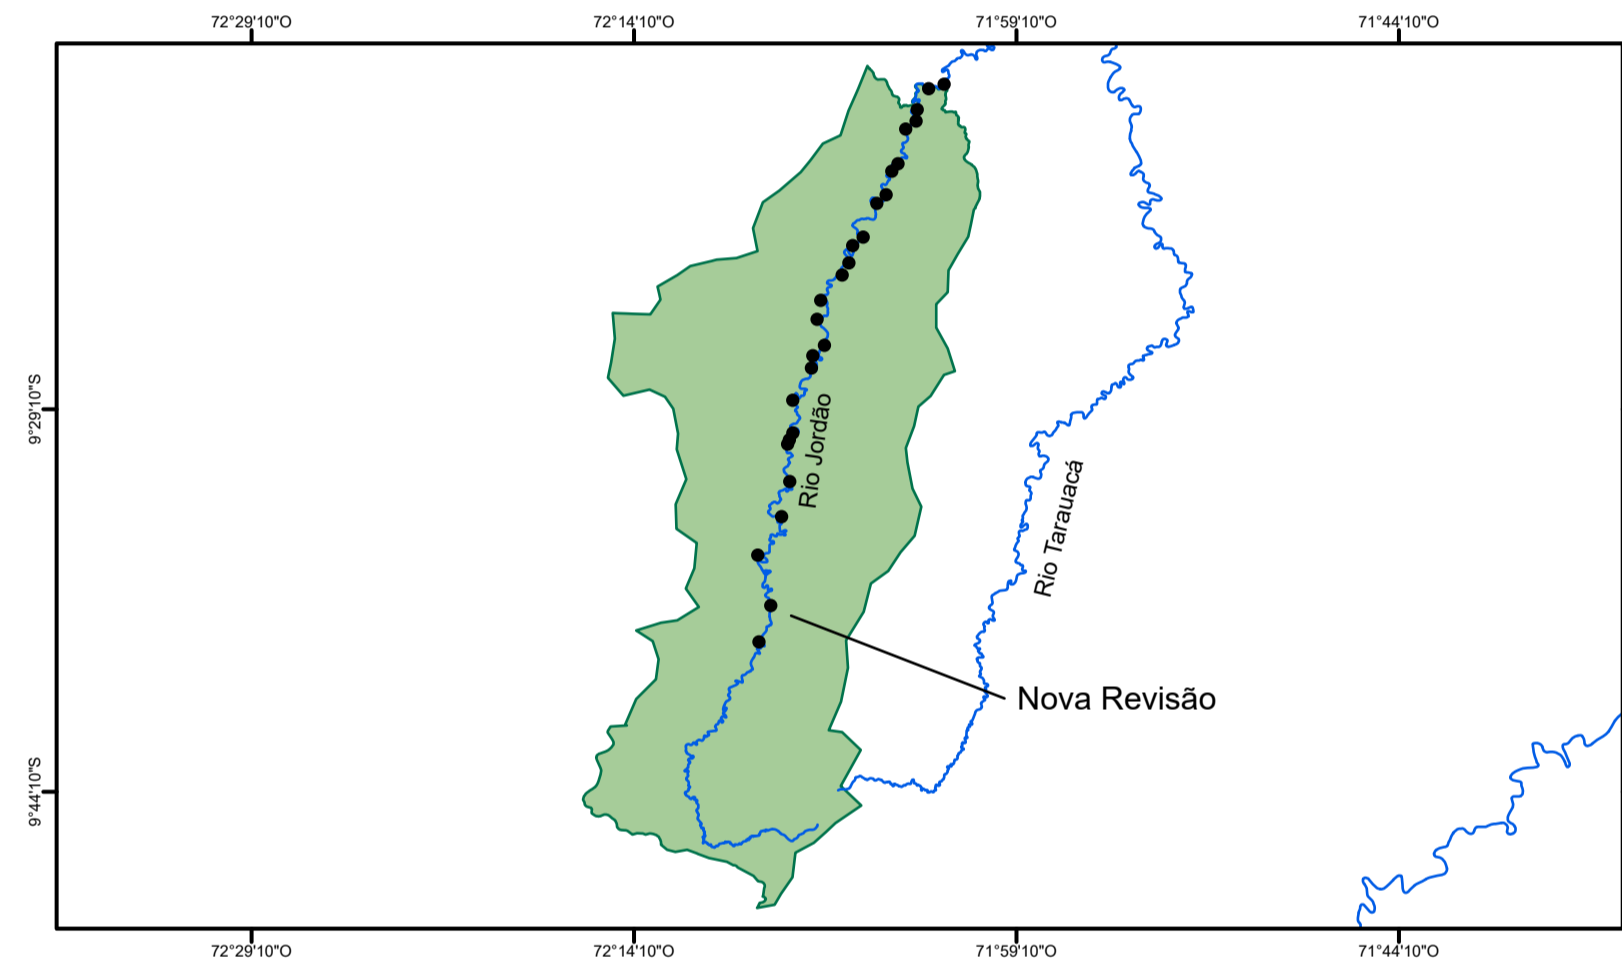

Mapa dos Plantios Agroflorestais - Aldeia Nova Revisão - TI Kaxinawá do Rio Jordão

LEGENDA

- Quintal
- SAF

1:10.000

Sistema de Projeção: UTM -18S.
 Datum: Sirgas 2000
 Fonte:
 Base cartográfica digital: SEMA - ZEE Fase II - 2006
 Imagem: PLANET - Outubro/2024
 Resolução da Imagem: 10 m
 Cartografia: SEGEO / CPI-Acre - Janeiro/2025

Nº	Dono(a) do Plantio Agroflorestal	SAF ou Quintal	Área (M²)	Área (Hectare)
1	Erinel Sales Kaxinawá	SAF	11.184	1,11
2	Ivanildo Paulino Kaxinawá	SAF	22.659	2,26
3	Rubens Sales Kaxinawá	Quintal	5.240	0,52
4	Vangelo Sales Kaxinawá	Quintal	2.343	0,23
5	Quintal Coletivo	Quintal	4.720	0,47
6	Eliene Sales Kaxinawá	Quintal	1.130	0,11
7	José Melo da Silva Kaxinawá	Quintal	4.589	0,46
8	Manoel Antônio	Quintal	9.241	0,92
9	Ivanildo Paulino Kaxinawá	SAF	47.867	4,79
Total			108.974	10,88