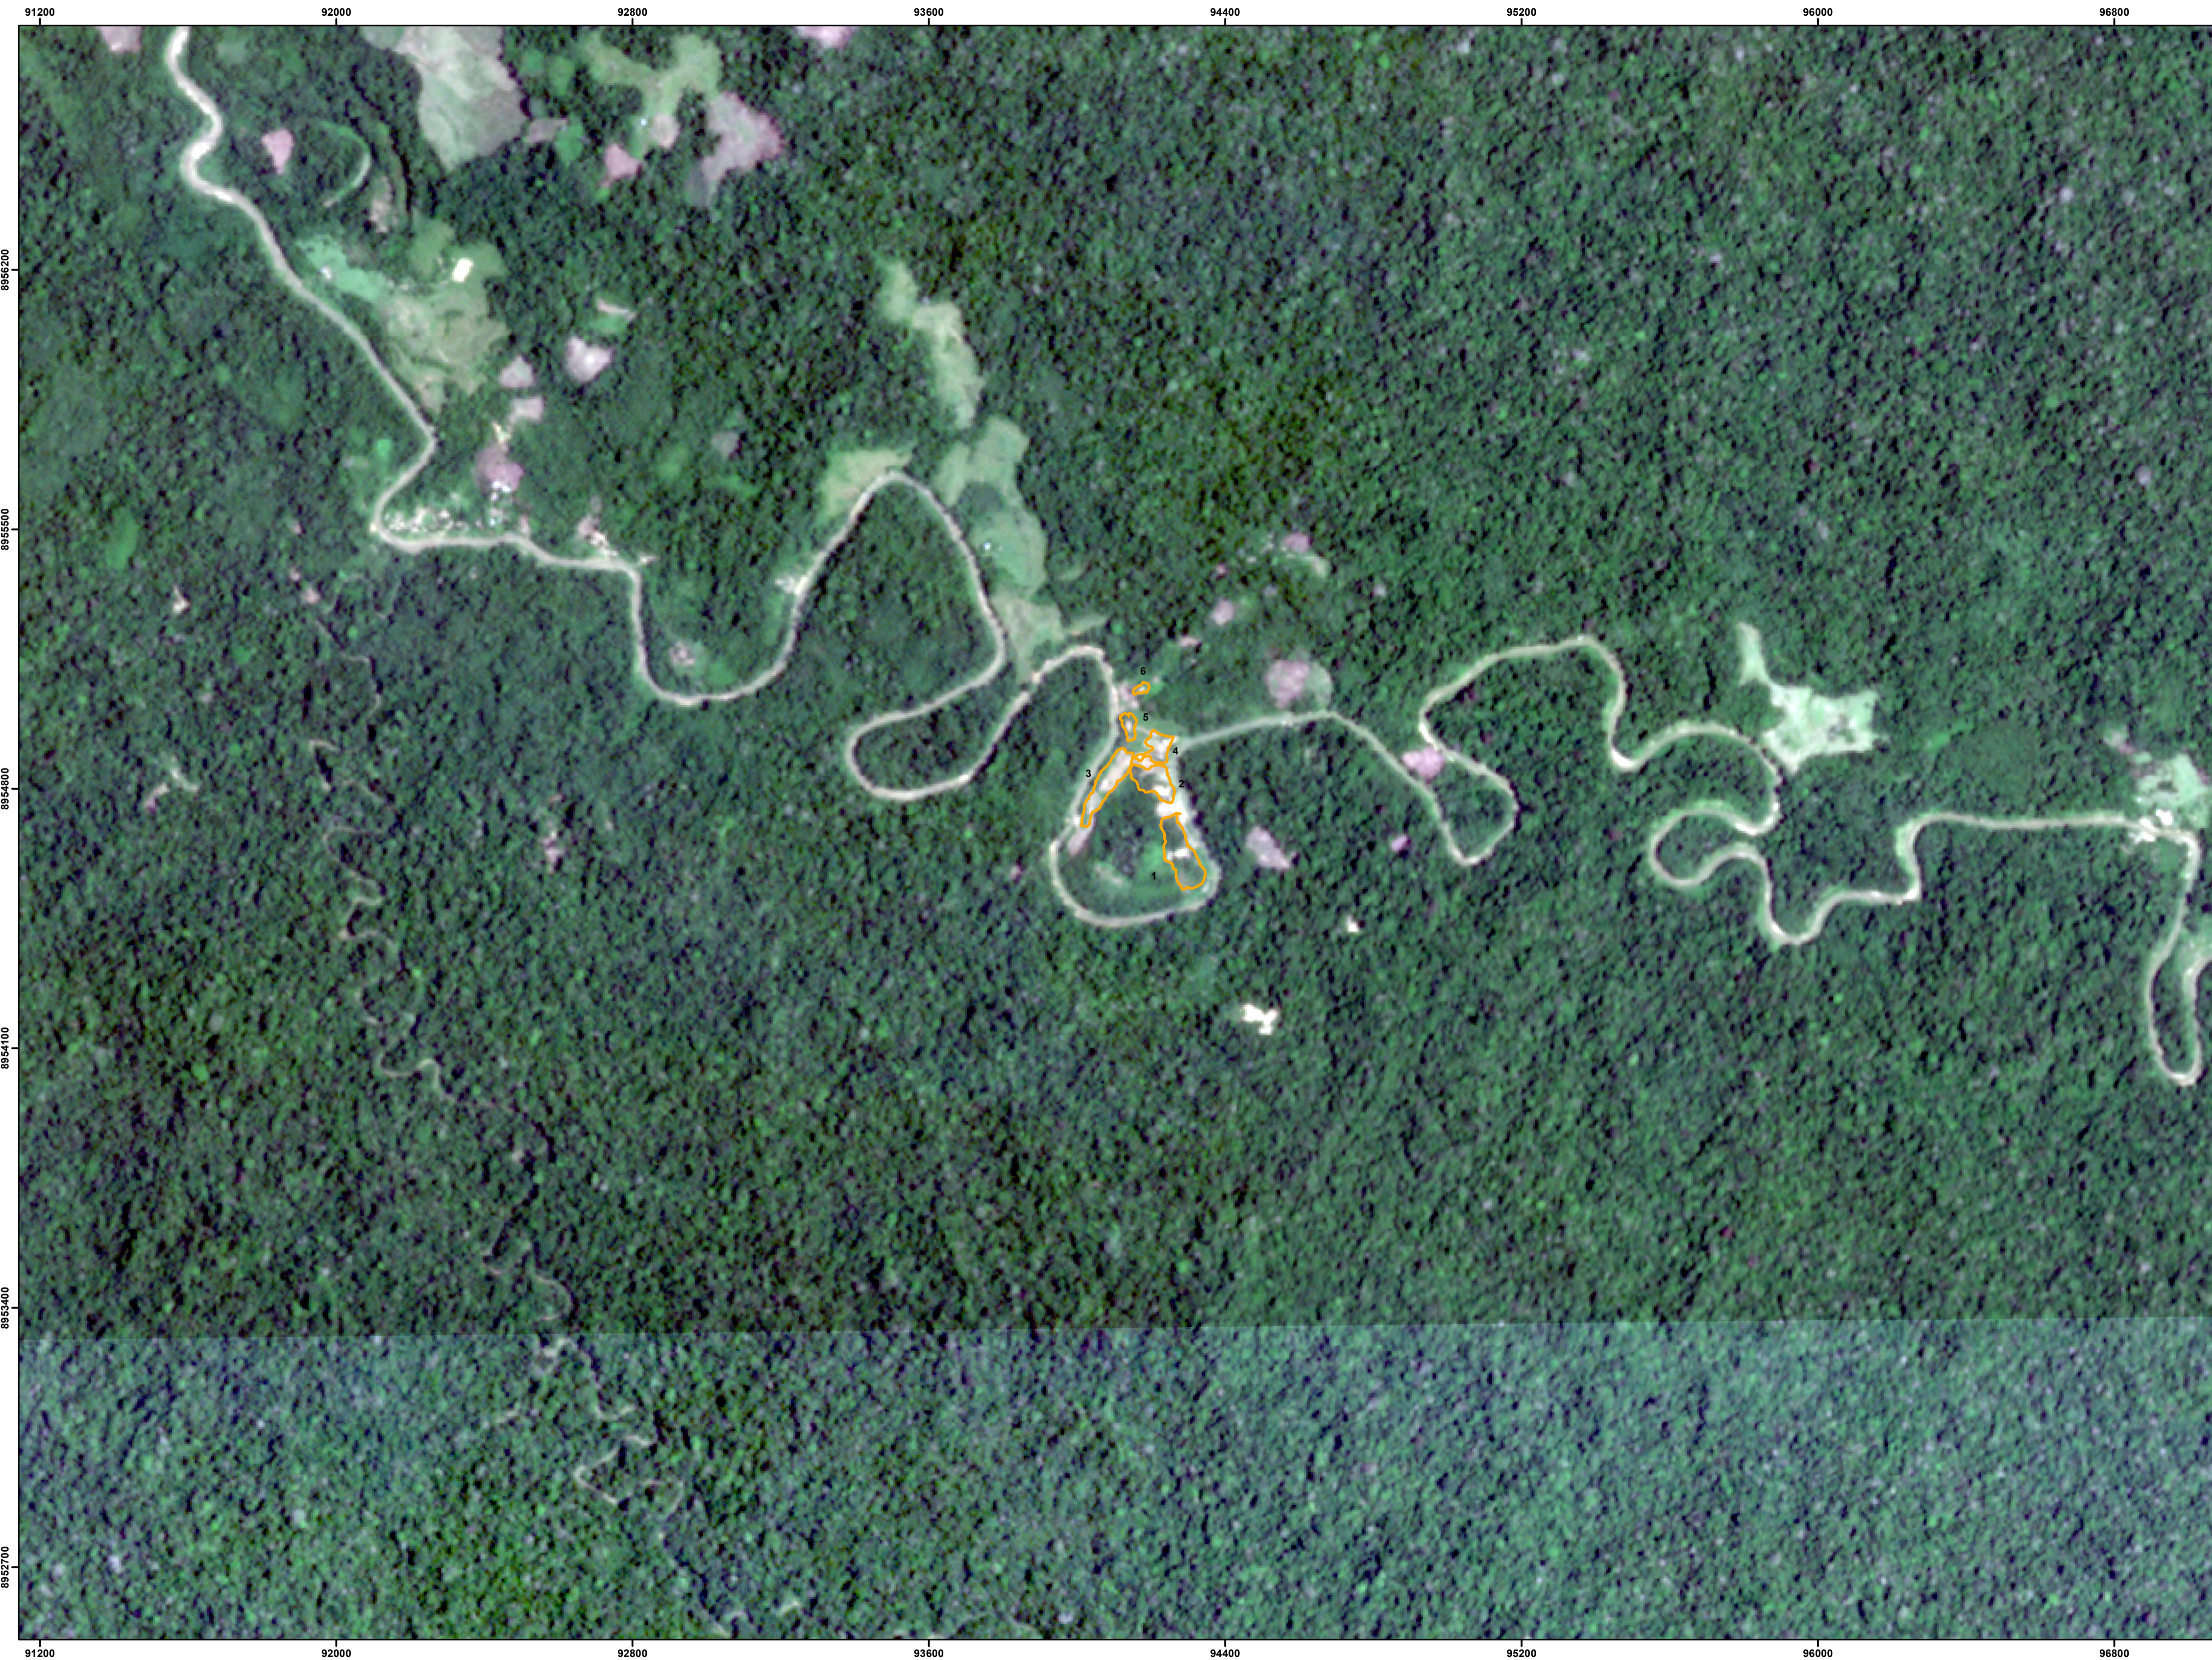

Mapa dos Plantios Agroflorestais - Aldeia Nova Shanketo - TI Kaxinawá Ashaninka do Rio Breu

LEGENDA

 Quintal

1:10.000

0 80 160 320Km

Sistema de Projeção: UTM -18S.
Datum: Sirgas 2000

Fonte:
Base cartográfica digital: SEMA - ZEE Fase II - 2006
Imagem: PLANET - Outubro/2024
Resolução da Imagem: 10 m
Cartografia: SEGEO / CPI-Acre - Janeiro/2025

Nº	Dono(a) do Plantio Agroflorestal	SAF ou Quintal	Área (M²)	Área (Hectare)
1	Poney Ashaninka e Miroska Ashaninka	Quintal	13.170	1,31
2	Luciano Ashaninka e Anita Ashaninka	Quintal	7.804	0,78
3	Raimundo Ashaninka e Thereza Ashaninka	Quintal	10.071	1,00
4	Leidiane Ashaninka	Quintal	4.601	0,46
	Mário Ashaninka e Boneca Ashaninka	Quintal	2.150	0,21
5	Sandra Ashaninka	Quintal	871	0,08
Total			38.667	3,84