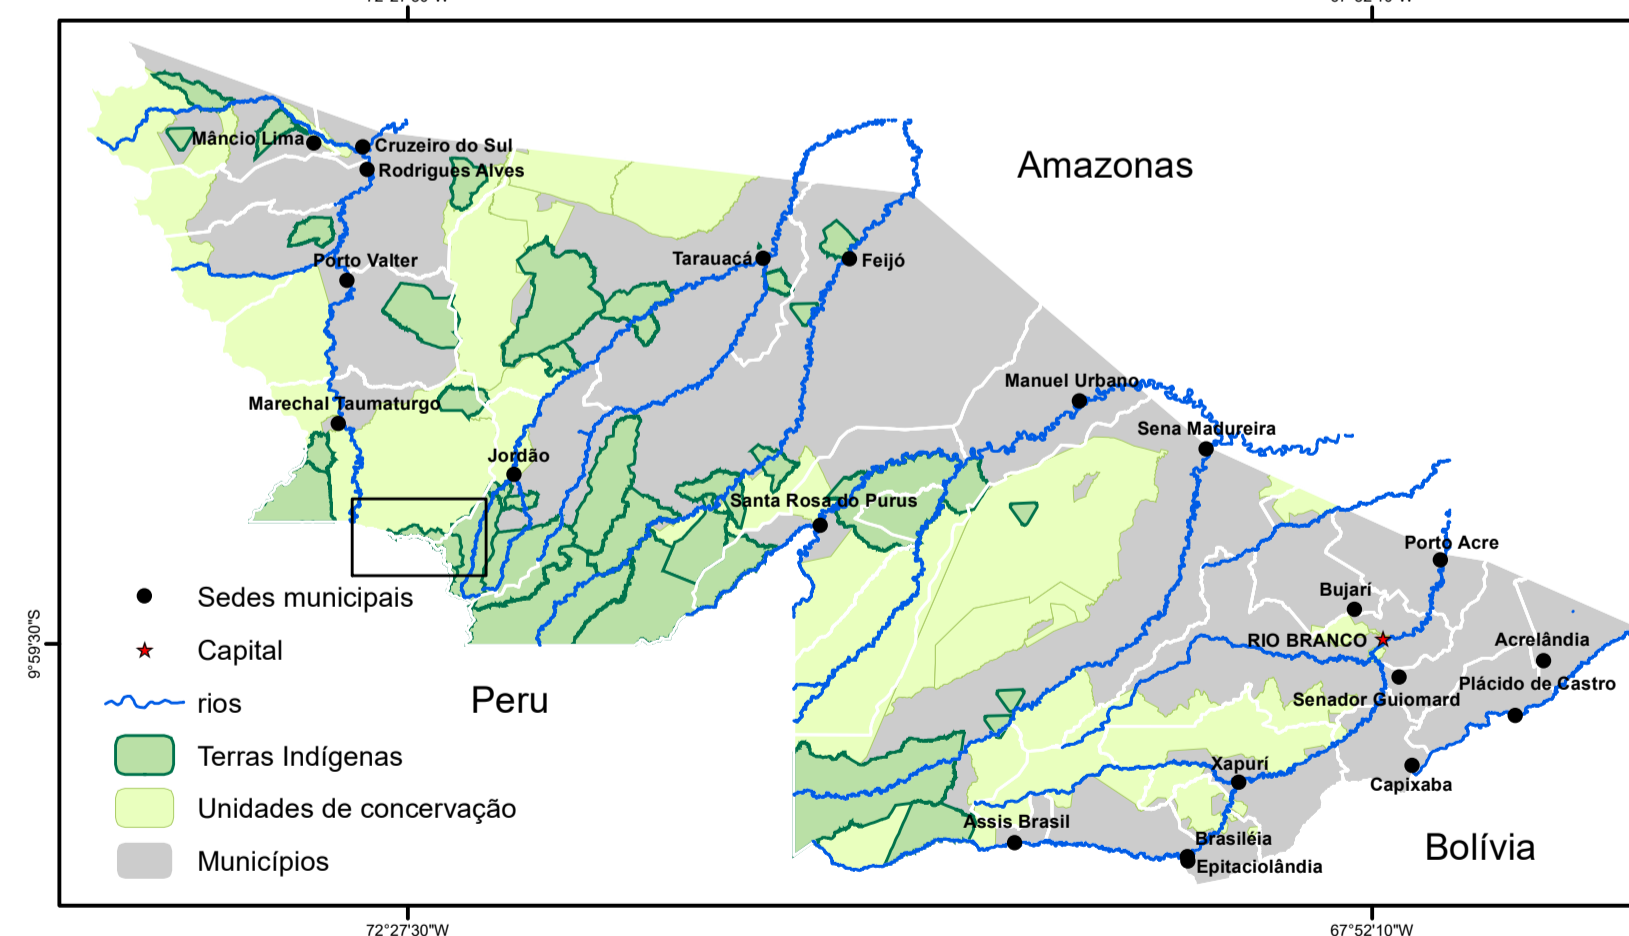

Mapa dos Plantios Agroflorestais - Aldeia Nova Shanketo - TI Kaxinawá Ashaninka do Rio Breu

LEGENDA

 Quintal

1:10.000

0 80 160 320Km

Sistema de Projeção: UTM -18S.
Datum: Sirgas 2000

Fonte:
Base cartográfica digital: SEMA - ZEE Fase II - 2006
Imagem: PLANET - Outubro/2024
Resolução da Imagem: 10 m
Cartografia: SEGEO / CPI-Acre - Janeiro/2025

Nº	Dono(a) do Plantio Agroflorestal	SAF ou Quintal	Área (M²)	Área (Hectare)
1	Poney Ashaninka e Miroska Ashaninka	Quintal	13.170	1,31
2	Luciano Ashaninka e Anita Ashaninka	Quintal	7.804	0,78
3	Raimundo Ashaninka e Thereza Ashaninka	Quintal	10.071	1,00
4	Leidiane Ashaninka	Quintal	4.601	0,46
	Mário Ashaninka e Boneca Ashaninka	Quintal	2.150	0,21
5	Sandra Ashaninka	Quintal	871	0,08
Total			38.667	3,84