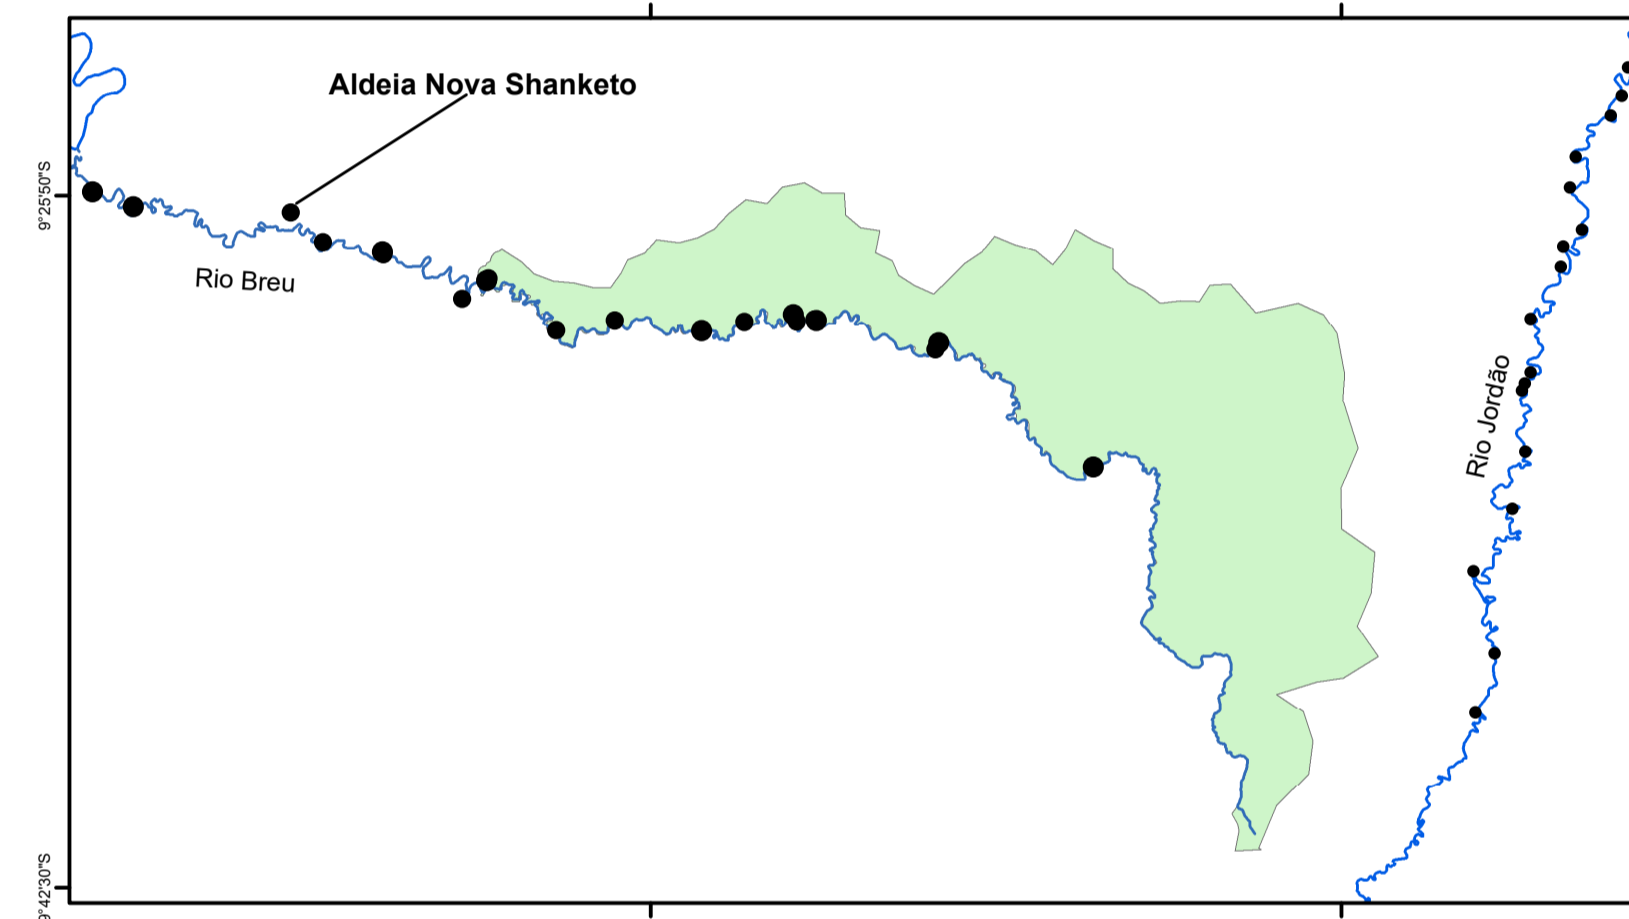

Mapa dos Plantios Agroflorestais - Aldeia Nova Shanketo - TI Kaxinawá Ashaninka do Rio Breu

LEGENDA

 Quintal

1:10.000

0 80 160 320Km

Sistema de Projeção: UTM -18S.
Datum: Sirgas 2000

Fonte:
Base cartográfica digital: SEMA - ZEE Fase II - 2006
Imagem: PLANET - Outubro/2024
Resolução da Imagem: 10 m
Cartografia: SEGEO / CPI-Acre - Janeiro/2025

Nº	Dono(a) do Plantio Agroflorestal	SAF ou Quintal	Área (M²)	Área (Hectare)
1	Poney Ashaninka e Miroska Ashaninka	Quintal	13.170	1,31
2	Luciano Ashaninka e Anita Ashaninka	Quintal	7.804	0,78
3	Raimundo Ashaninka e Thereza Ashaninka	Quintal	10.071	1,00
4	Leidiane Ashaninka	Quintal	4.601	0,46
	Mário Ashaninka e Boneca Ashaninka	Quintal	2.150	0,21
5	Sandra Ashaninka	Quintal	871	0,08
Total			38.667	3,84