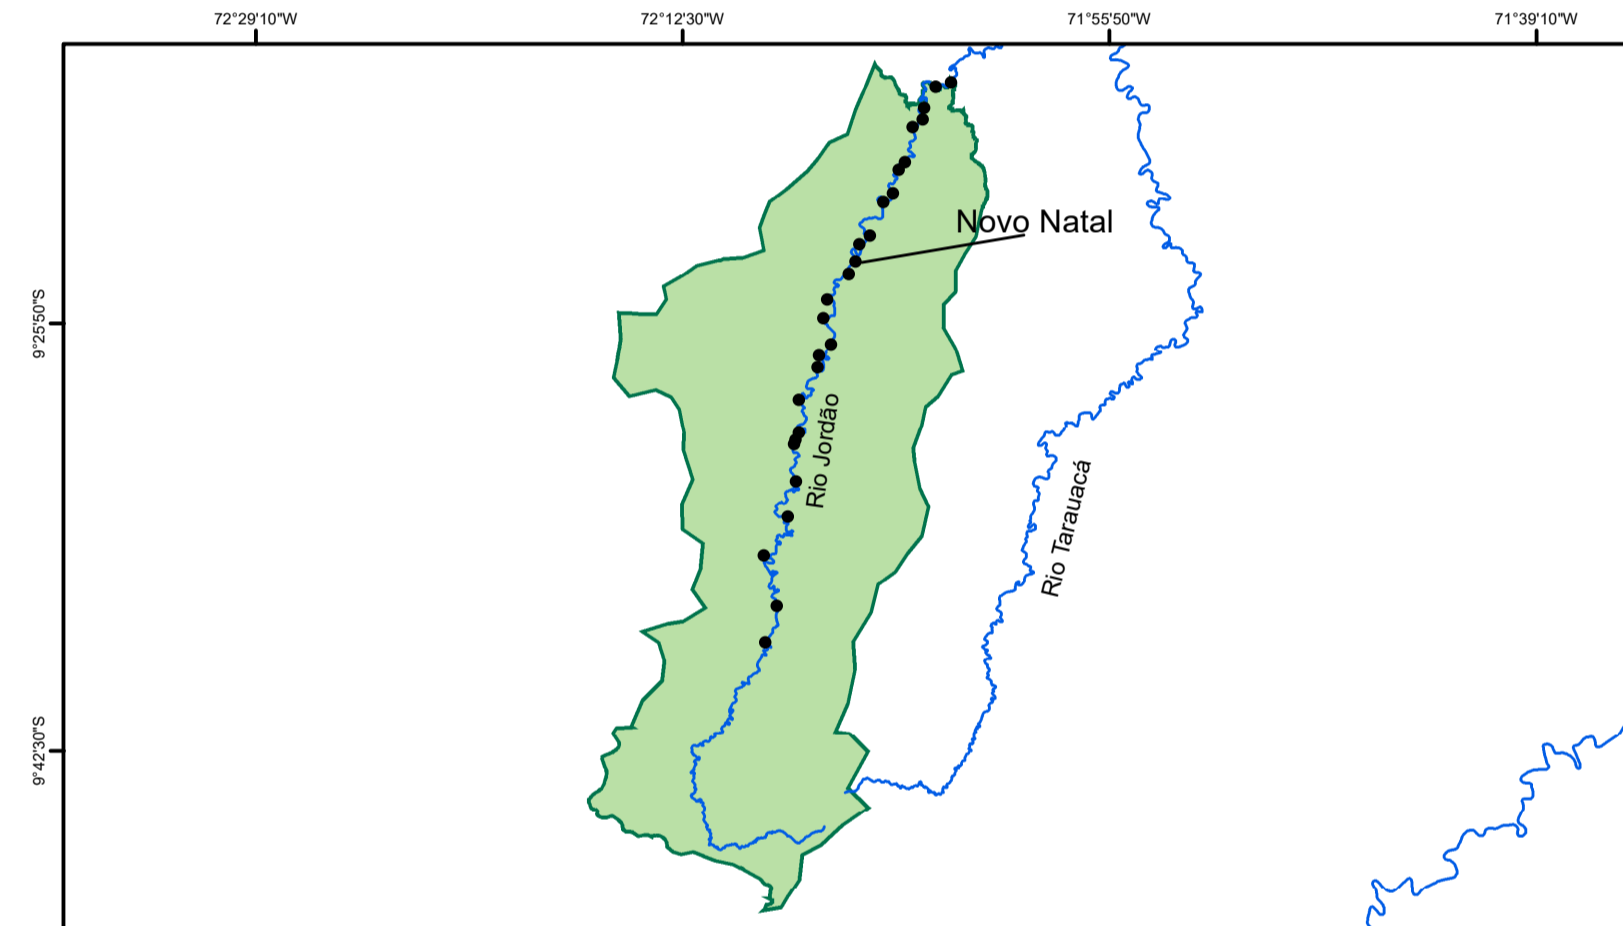

# Mapa dos Plantios Agroflorestais - Novo Natal - TI Kaxinawá do Rio Jordão

## LEGENDA

- Quintal
- Sistema Agroflorestal

1:10.000

Sistema de Projeção: UTM -18S.  
Datum: Sirgas 2000

Fonte:  
Base cartográfica digital: SEMA - ZEE Fase II - 2006  
Imagem: PLANET - Outubro/2024  
Resolução da Imagem: 10 m  
Cartografia: SEGEO / CPI-Acre - Janeiro/2025