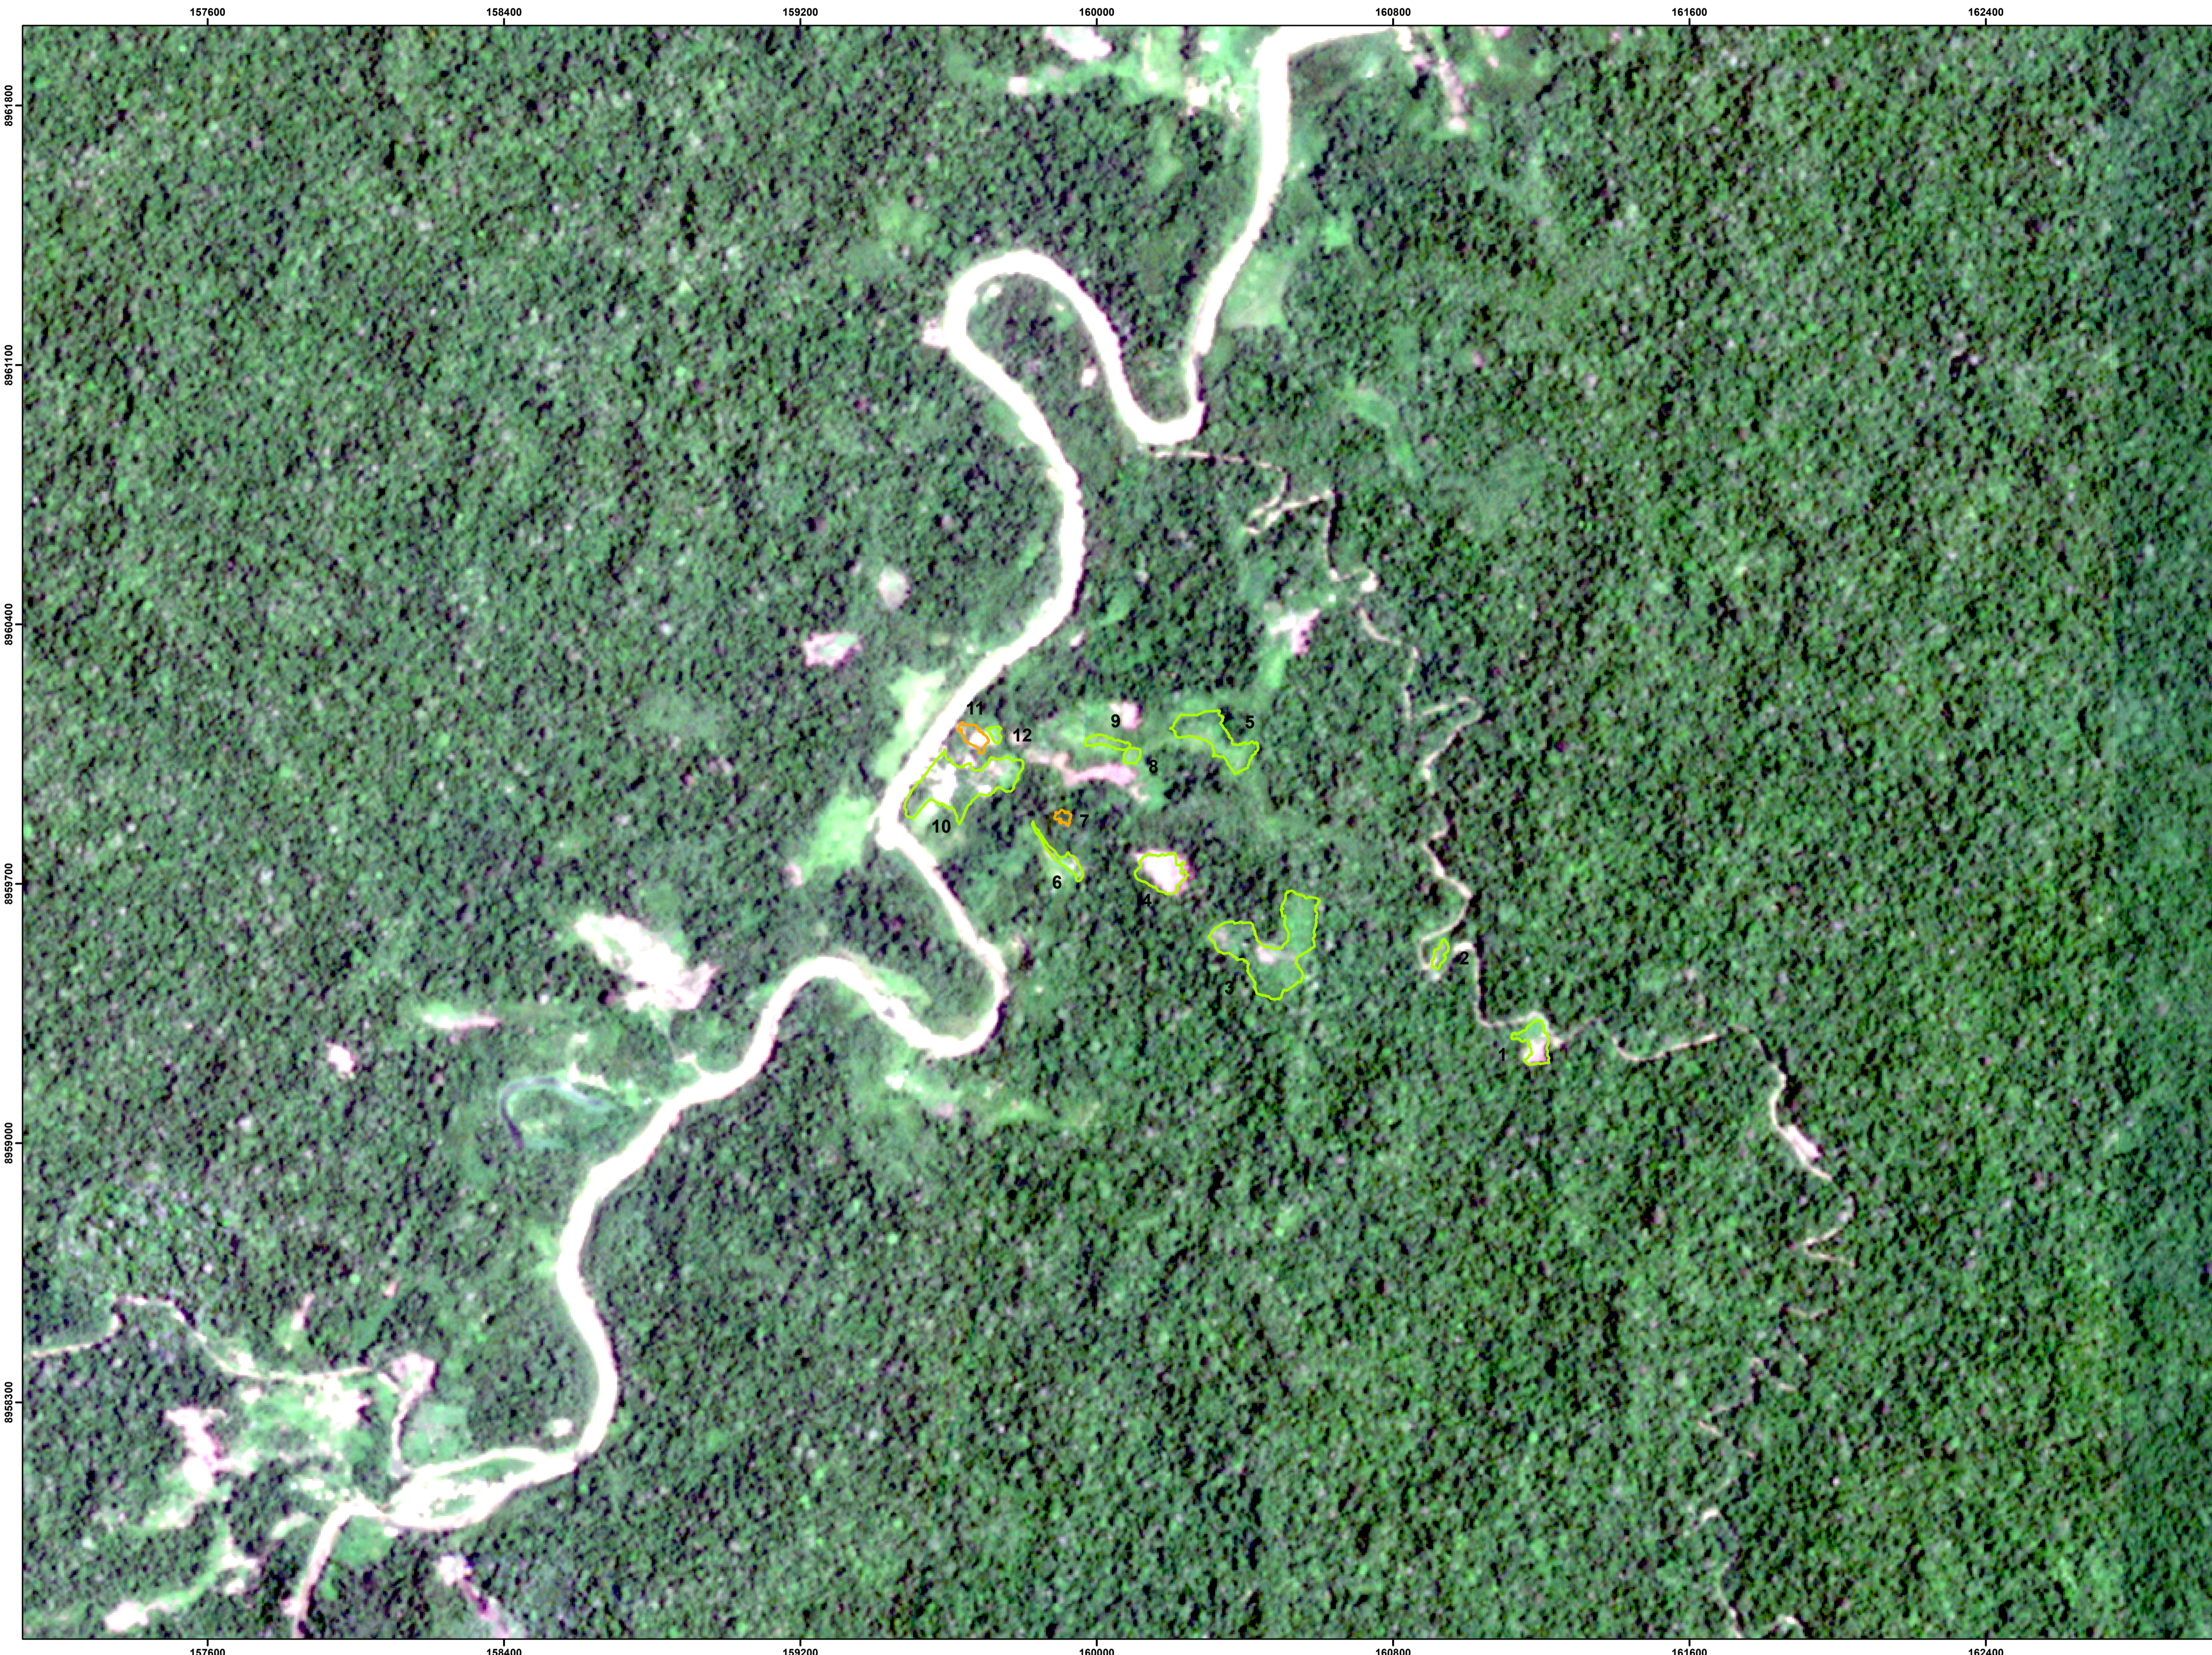

# Mapa dos Plantios Agroflorestais - Novo Natal - TI Kaxinawá do Rio Jordão

## LEGENDA

- Quintal
- Sistema Agroflorestal

1:10.000

Sistema de Projeção: UTM -18S.  
Datum: Sirgas 2000

Fonte:  
Base cartográfica digital: SEMA - ZEE Fase II - 2006  
Imagem: PLANET - Outubro/2024  
Resolução da Imagem: 10 m  
Cartografia: SEGEO / CPI-Acre - Janeiro/2025

| Nº           | Dono(a) do Plantio Agroflorestal    | SAF ou Quintal | Área (M²)      | Área (Hectare) |
|--------------|-------------------------------------|----------------|----------------|----------------|
| 1            | Centro Cultural do Edinaldo Macário | Quintal        | 6.660          | 0,66           |
| 2            | João Sabino                         | SAF            | 1.957          | 0,19           |
| 3            | João Sabino                         | SAF            | 39.299         | 3,92           |
| 4            | João Sabino                         | SAF            | 10.517         | 1,05           |
| 5            | Nilda Sales Macário                 | SAF            | 16.373         | 1,63           |
| 6            | João Sabino                         | SAF            | 3.459          | 0,34           |
| 7            | João Sabino                         | Quintal        | 1.108          | 0,11           |
| 8            | José Cláudio Macário                | SAF            | 1.578          | 0,15           |
| 9            | João Sabino                         | SAF            | 2.774          | 0,27           |
| 10           | João Sabino                         | SAF            | 30.227         | 3,00           |
| 11           | Raimundo Paulo                      | Quintal        | 3.452          | 0,34           |
| 12           | José Sales Macário                  | SAF            | 1.016          | 0,10           |
| <b>Total</b> |                                     |                | <b>109.803</b> | <b>10,91</b>   |