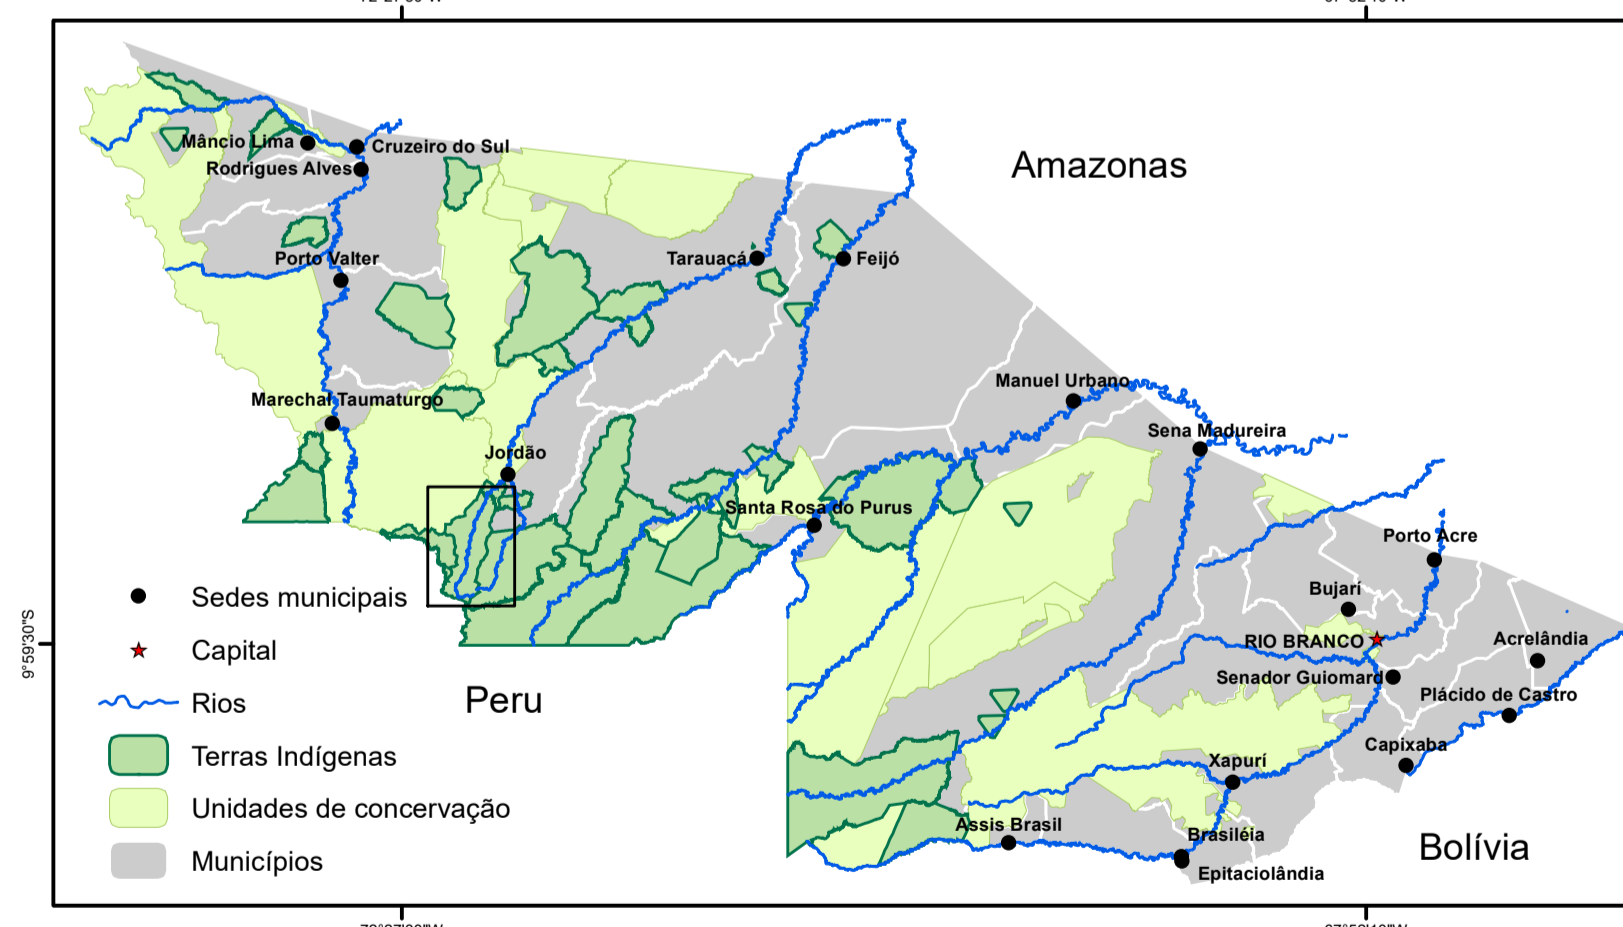

# Mapa dos Plantios Agroflorestais - Novo Natal - TI Kaxinawá do Rio Jordão

## LEGENDA

- Quintal
- Sistema Agroflorestal

1:10.000

Sistema de Projeção: UTM -18S.  
Datum: Sirgas 2000

Fonte:  
Base cartográfica digital: SEMA - ZEE Fase II - 2006  
Imagem: PLANET - Outubro/2024  
Resolução da Imagem: 10 m  
Cartografia: SEGEO / CPI-Acre - Janeiro/2025