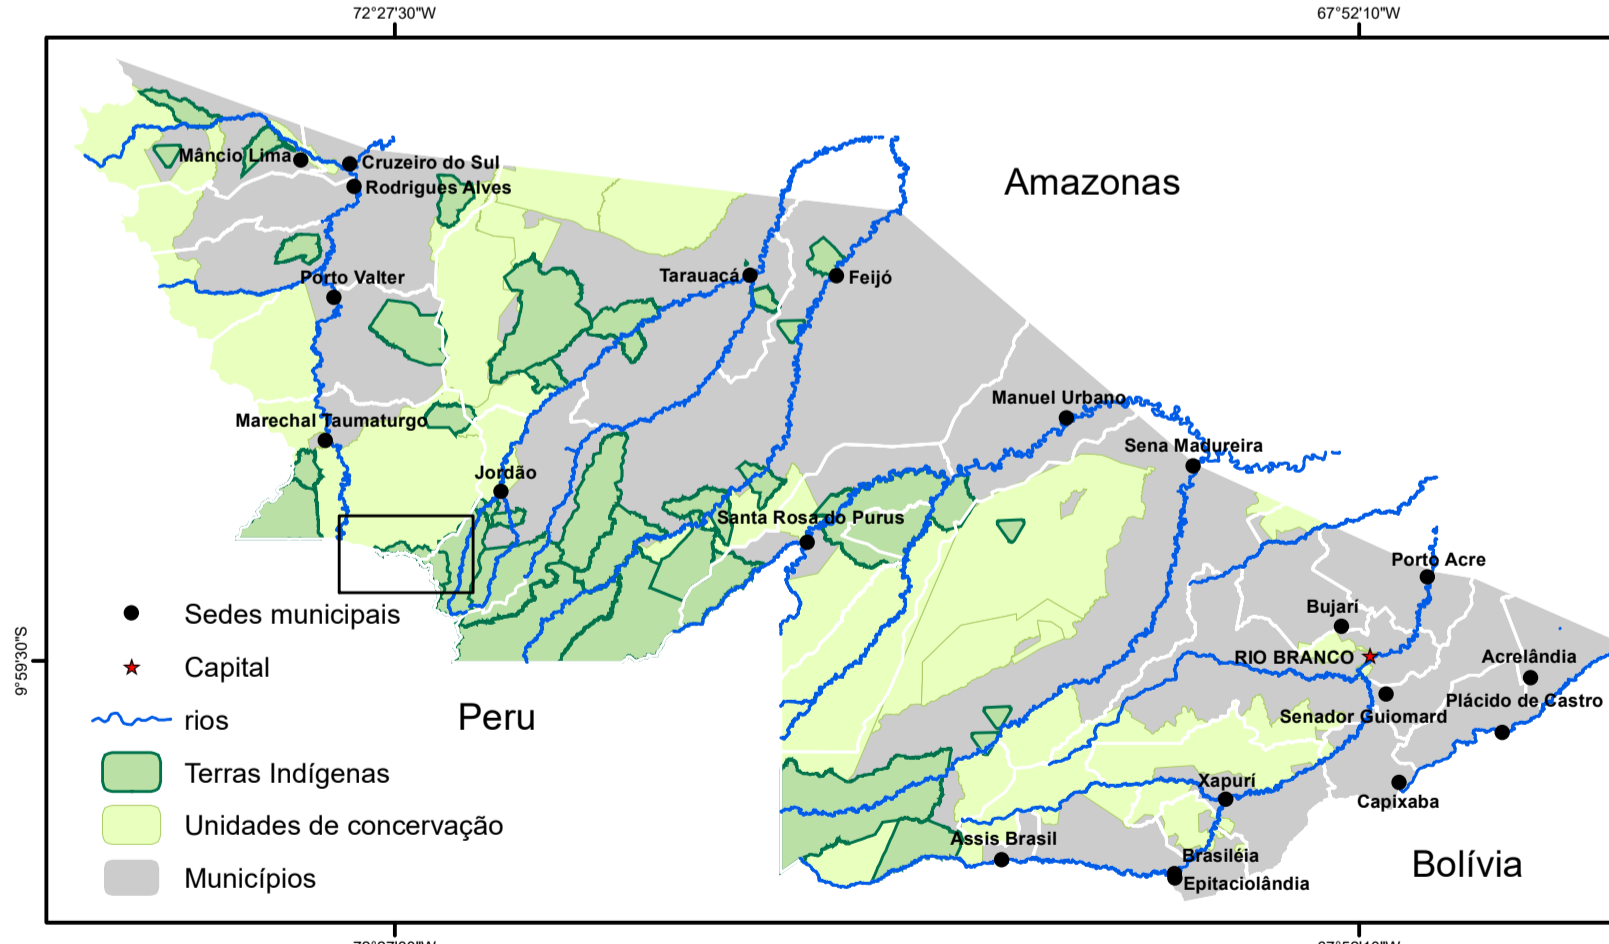

Mapa dos Plantios Agroflorestais - Aldeia Pau Furado - TI Kaxinawá Ashaninka do Rio Breu

LEGENDA

 Quintal

1:10.000

0 80 160 320Km

Sistema de Projeção: UTM -18S.
Datum: Sirgas 2000

Fonte:
Base cartográfica digital: SEMA - ZEE Fase II - 2006
Imagem: PLANET - Outubro/2024
Resolução da Imagem: 10 m
Cartografia: SEGEO / CPI-Acre - Janeiro/2025

Nº	Dono(a) do Plantio Agroflorestal	SAF ou Quintal	Área (M²)	Área (Hectare)
1	Tominko Ashaninka e Soraine Ashaninka	Quintal	13.170	0,36
2	Sakora Ashaninka e Karina Ashaninka	Quintal	3.597	0,35
3	Heto Ashaninka e China Ashaninka	Quintal	10.071	1,00
4	Kashio Ashaninka e Shishi Ashaninka	Quintal	2.857	0,28
5	Manory Ashaninka	Quintal	1.373	0,13
6	Miguel Ashaninka Kashwe Ashaninka	Quintal	13.073	1,30
Total			44.141	3,42