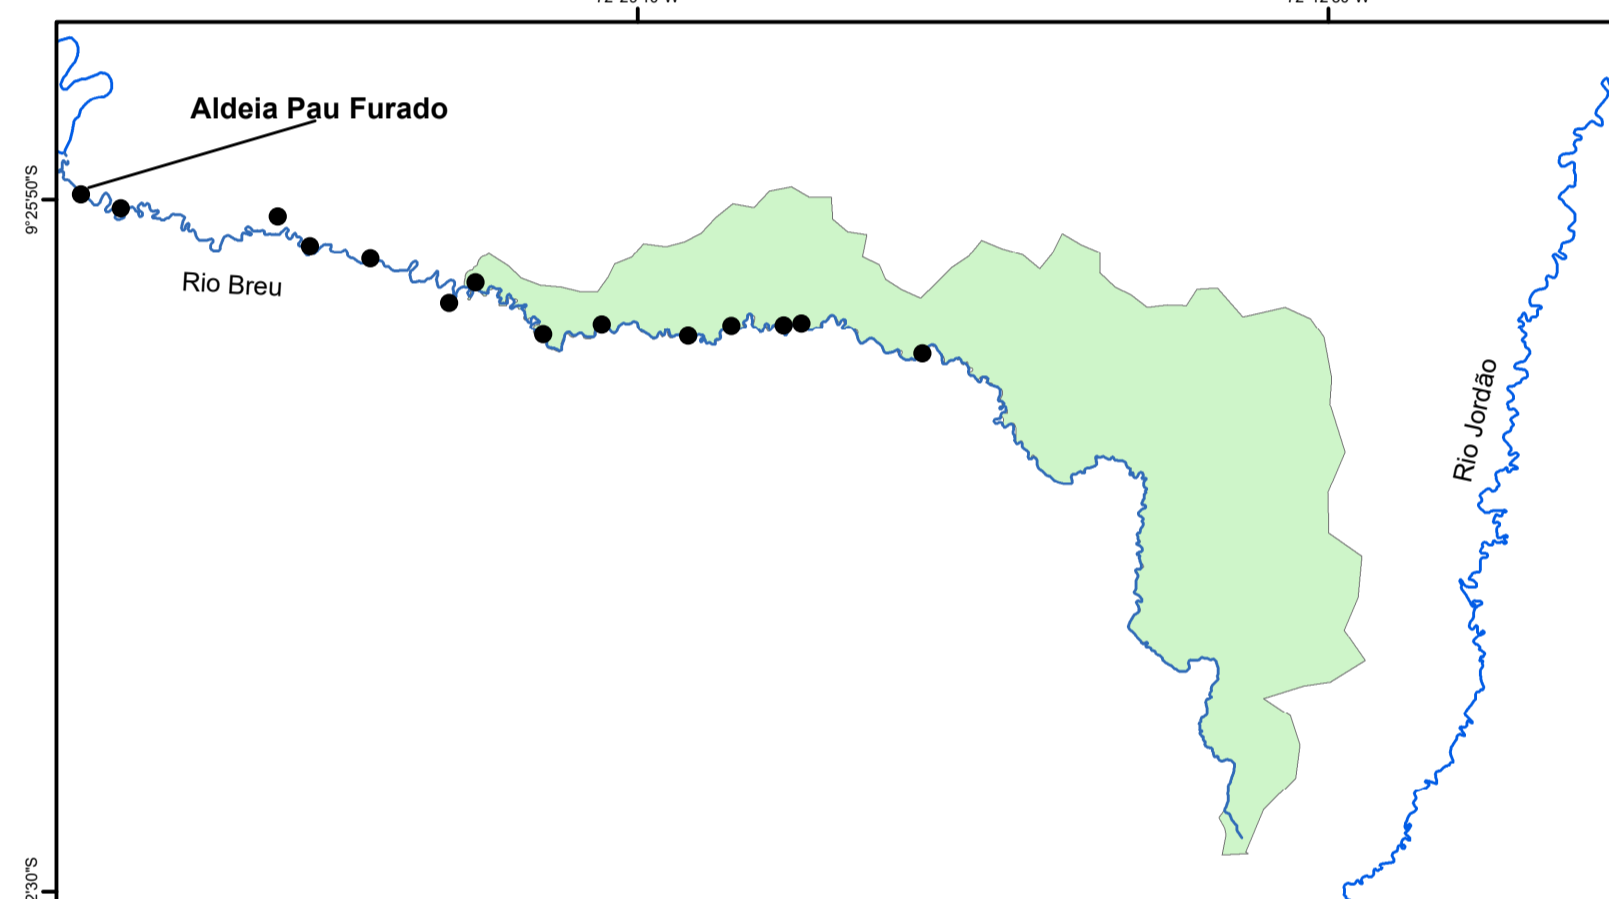

Mapa dos Plantios Agroflorestais - Aldeia Pau Furado - TI Kaxinawá Ashaninka do Rio Breu

LEGENDA

 Quintal

1:10.000

0 80 160 320Km

Sistema de Projeção: UTM -18S.
Datum: Sirgas 2000

Fonte:
Base cartográfica digital: SEMA - ZEE Fase II - 2006
Imagem: PLANET - Outubro/2024
Resolução da Imagem: 10 m
Cartografia: SEGEO / CPI-Acre - Janeiro/2025

Nº	Dono(a) do Plantio Agroflorestal	SAF ou Quintal	Área (M²)	Área (Hectare)
1	Tominko Ashaninka e Soraine Ashaninka	Quintal	13.170	0,36
2	Sakora Ashaninka e Karina Ashaninka	Quintal	3.597	0,35
3	Heto Ashaninka e China Ashaninka	Quintal	10.071	1,00
4	Kashio Ashaninka e Shishi Ashaninka	Quintal	2.857	0,28
5	Manory Ashaninka	Quintal	1.373	0,13
6	Miguel Ashaninka Kashwe Ashaninka	Quintal	13.073	1,30
Total			44.141	3,42