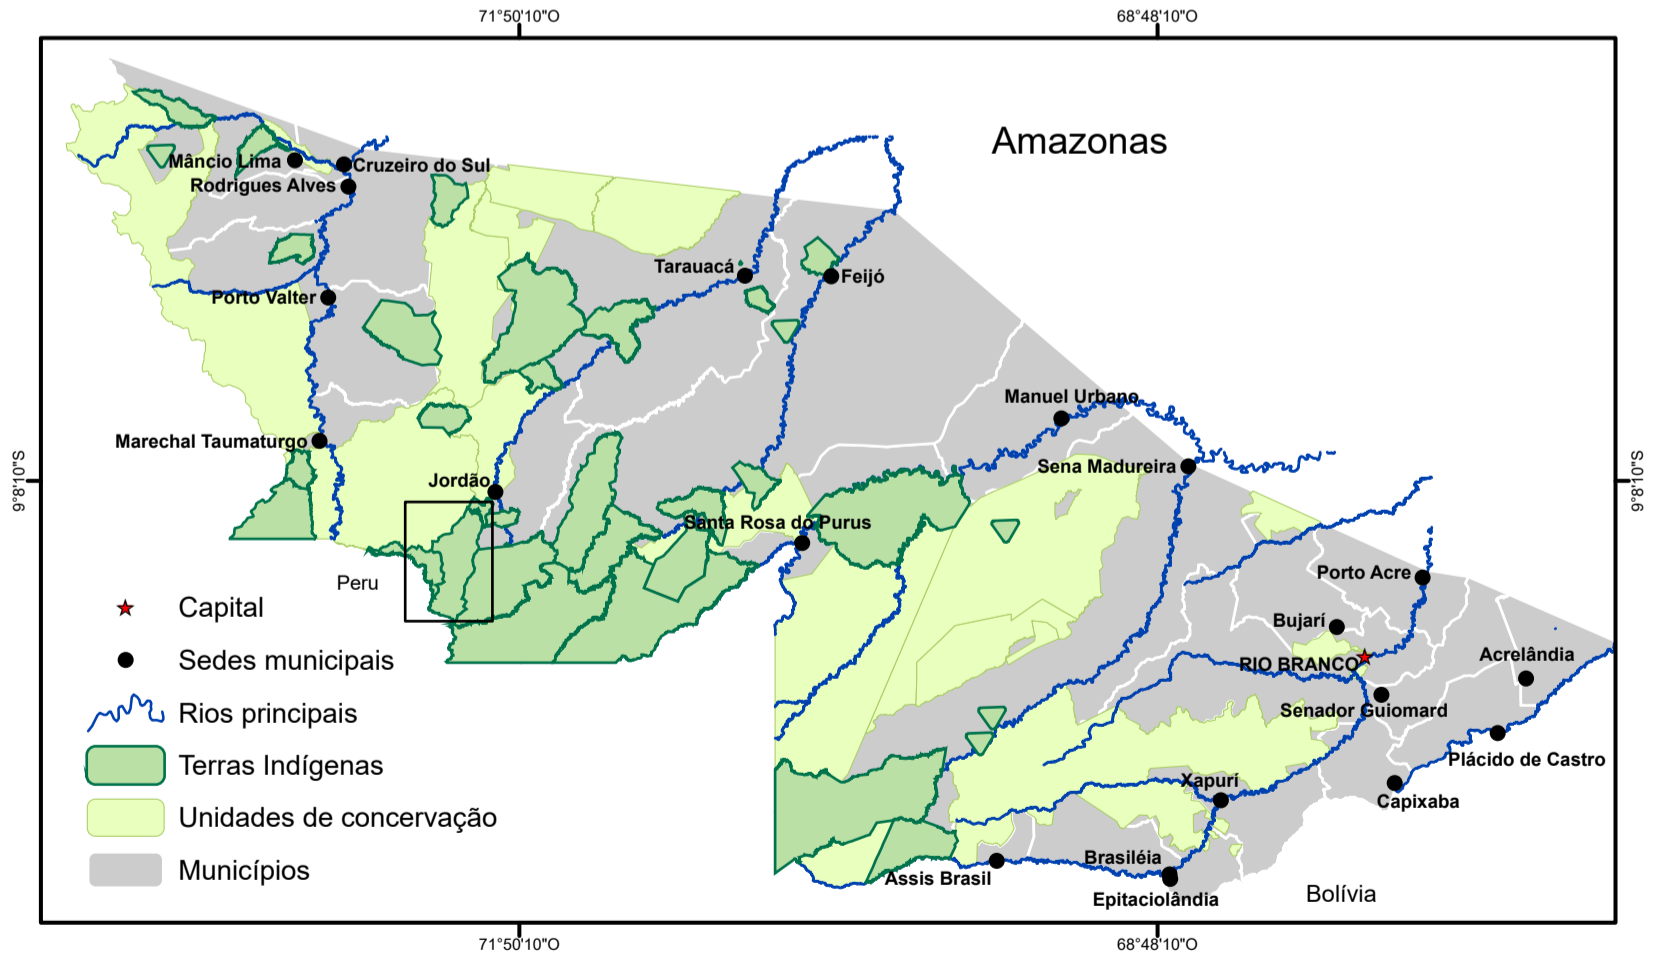

Mapa dos Plantios Agroflorestais - Aldeia Verde Floresta - TI Kaxinawá do Rio Jordão

LEGENDA

- Quintal
- SAF

1:10.000

Sistema de Projeção: UTM -18S.
 Datum: Sirgas 2000
 Fonte:
 Base cartográfica digital: SEMA - ZEE Fase II - 2006
 Imagem: PLANET - Outubro/2024
 Resolução da Imagem: 10 m
 Cartografia: SEGEO / CPI-Acre - Janeiro/2025

Nº	Dono(a) do Plantio Agroflorestal	SAF ou Quintal	Área (M²)	Área (Hectare)
1	José Celeste Sivinho	SAF	9.117	0,91
2	José Rodrigues	SAF	35.898	3,58
3	Francisco Pedro Sabino Kaxinawá	SAF	17.563	1,76
4	Francisco de Assis	Quintal	13.552	1,36
5	Alfredo Melo Sereno Kaxinawá	Quintal	3.498	0,35
6	Francisco Abdias Kaxinawá	Quintal	22.881	2,29
7	Paula Macário Kaxinawá	Quintal	12.429	1,24
8	José Rodrigues Paiva Kaxinawá	Quintal	11.383	1,14
9	Francisco da Silva de Sousa	Quintal	9.340	0,93
10	José Niraldo do Nascimento	Quintal	17.848	1,78
Total			153.509	15,34