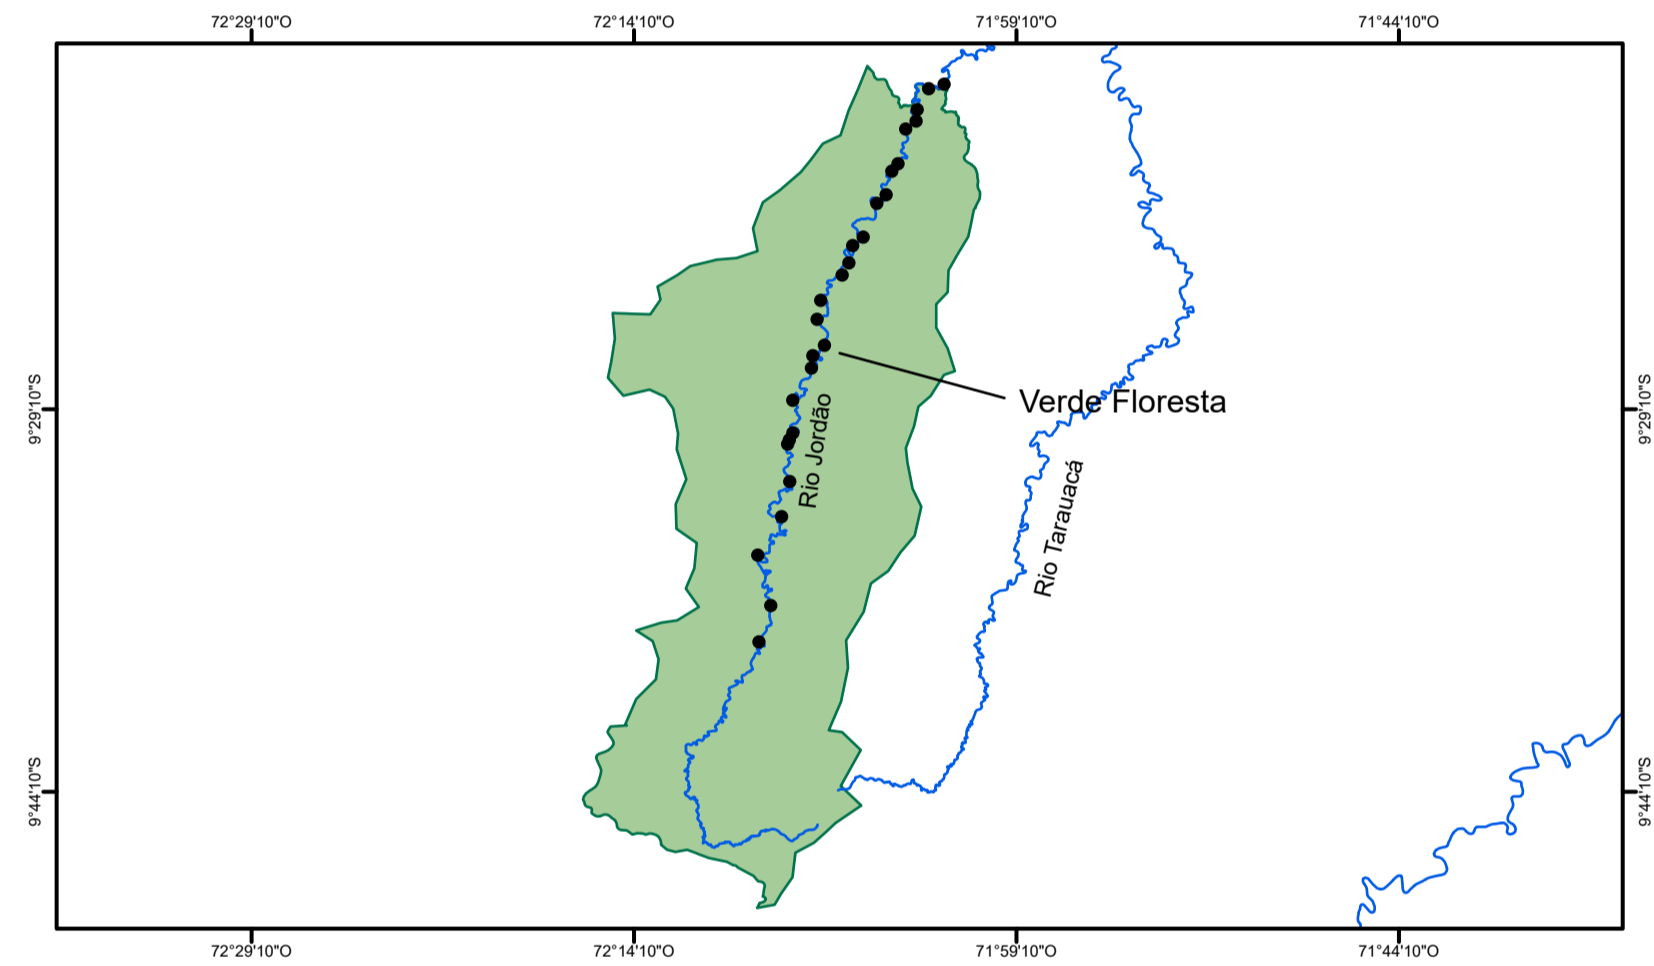

Mapa dos Plantios Agroflorestais - Aldeia Verde Floresta - TI Kaxinawá do Rio Jordão

LEGENDA

- Quintal
- SAF

1:10.000

Sistema de Projeção: UTM -18S.
 Datum: Sirgas 2000
 Fonte:
 Base cartográfica digital: SEMA - ZEE Fase II - 2006
 Imagem: PLANET - Outubro/2024
 Resolução da Imagem: 10 m
 Cartografia: SEGEO / CPI-Acre - Janeiro/2025

Nº	Dono(a) do Plantio Agroflorestal	SAF ou Quintal	Área (M²)	Área (Hectare)
1	José Celeste Sivinho	SAF	9.117	0,91
2	José Rodrigues	SAF	35.898	3,58
3	Francisco Pedro Sabino Kaxinawá	SAF	17.563	1,76
4	Francisco de Assis	Quintal	13.552	1,36
5	Alfredo Melo Sereno Kaxinawá	Quintal	3.498	0,35
6	Francisco Abdias Kaxinawá	Quintal	22.881	2,29
7	Paula Macário Kaxinawá	Quintal	12.429	1,24
8	José Rodrigues Paiva Kaxinawá	Quintal	11.383	1,14
9	Francisco da Silva de Sousa	Quintal	9.340	0,93
10	José Niraldo do Nascimento	Quintal	17.848	1,78
Total			153.509	15,34