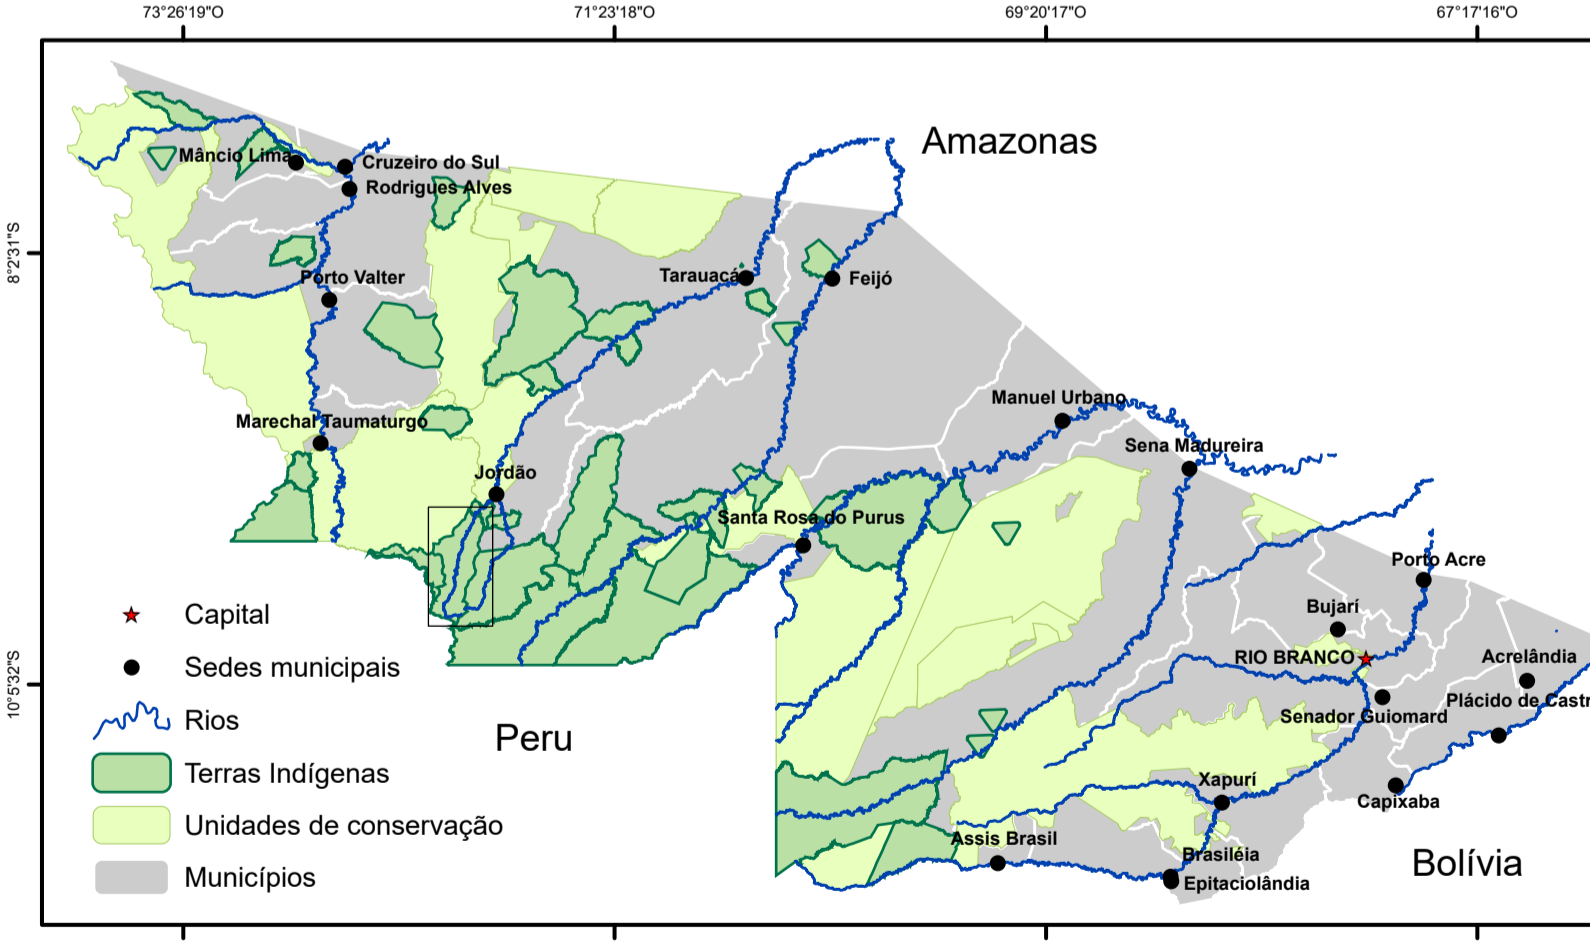

Mapa dos Plantios Agroflorestais - Aldeia Bela Vista - TI Kaxinawá do Rio Jordão

LEGENDA

 Quintal

1:10.000

Sistema de Projeção: UTM -19S.
Datum: Sirgas 2000

Fonte:
Base cartográfica digital: SEMA - ZEE Fase II - 2006
Imagem: Sentinel - Agosto/2025
Resolução da Imagem: 10 m
Cartografia: SEGEO / CPI-Acre - Outubro/2025

Nº	Dono(a) do Plantio Agroflorestal	SAF ou Quintal	Área (M²)	Área (Hectare)
1	Eliezio Napoleão Pereira kaxinawá Marinelza Sereno Alfredo Kaxinawá	Quintal	4.277	0,43
2	Rosenildo Pereira Damião Kaxinawá Marilda Sereno Alfredo Kaxinawá	Quintal	7.123	0,71
3	Alberto Alfredo Kaxinawá e Margarida Sabino Sereno Kaxinawá	Quintal	1.582	0,16
4	Adelson Pereira Damião Kaxinawá e Sadra Luzia Melo Kaxinawá	Quintal	2.250	0,23
5	Eliardo Pinheiro Carlos Kaxinawá	Quintal	3.295	0,33
6	Tone Sales Medeiros Kaxinawá e Marinelza Pereira Damião Kaxinawá	Quintal	11.314	1,13
7	Abraão Kaxinawá Melo e Maria Pinheiro Kaxinawá	Quintal	9.254	0,93
8	Dernilson Sabino kaxinawá e Cleunícia Melo Sabino Kaxinawá	Quintal	11.010	1,10
9	João Pinheiro Sabino e Terezinha Kaxinawá Melo	Quintal	16.780	1,68
10	Leonso Pereira Mateus Kaxinawá e Zulmira Melo Sabino Kaxinawá	Quintal	4.193	0,42
11	Francivaldo Sabino Kaxinawá e Ludmila Melo Sabino Kaxinawá	Quintal	12.723	1,27
12	Valderli Sabino Kaxinawá e Dani Melo Sabino Kaxinawá	Quintal	3.852	0,39
13	Sidemir Silva Pereira Kaxinawá e Odilene Medeiros Sereno Kaxinawá	Quintal	7.311	0,73
14	Odaliso Pereira Damião Kaxinawá e Maria Medeiros Kaxinawá	Quintal	8.929	0,89
15	Alberto Sena Kaxinawá e Cleciane Medeiros Bandeira Kaxinawá	Quintal	6.894	0,69
Total			110.788	11,08