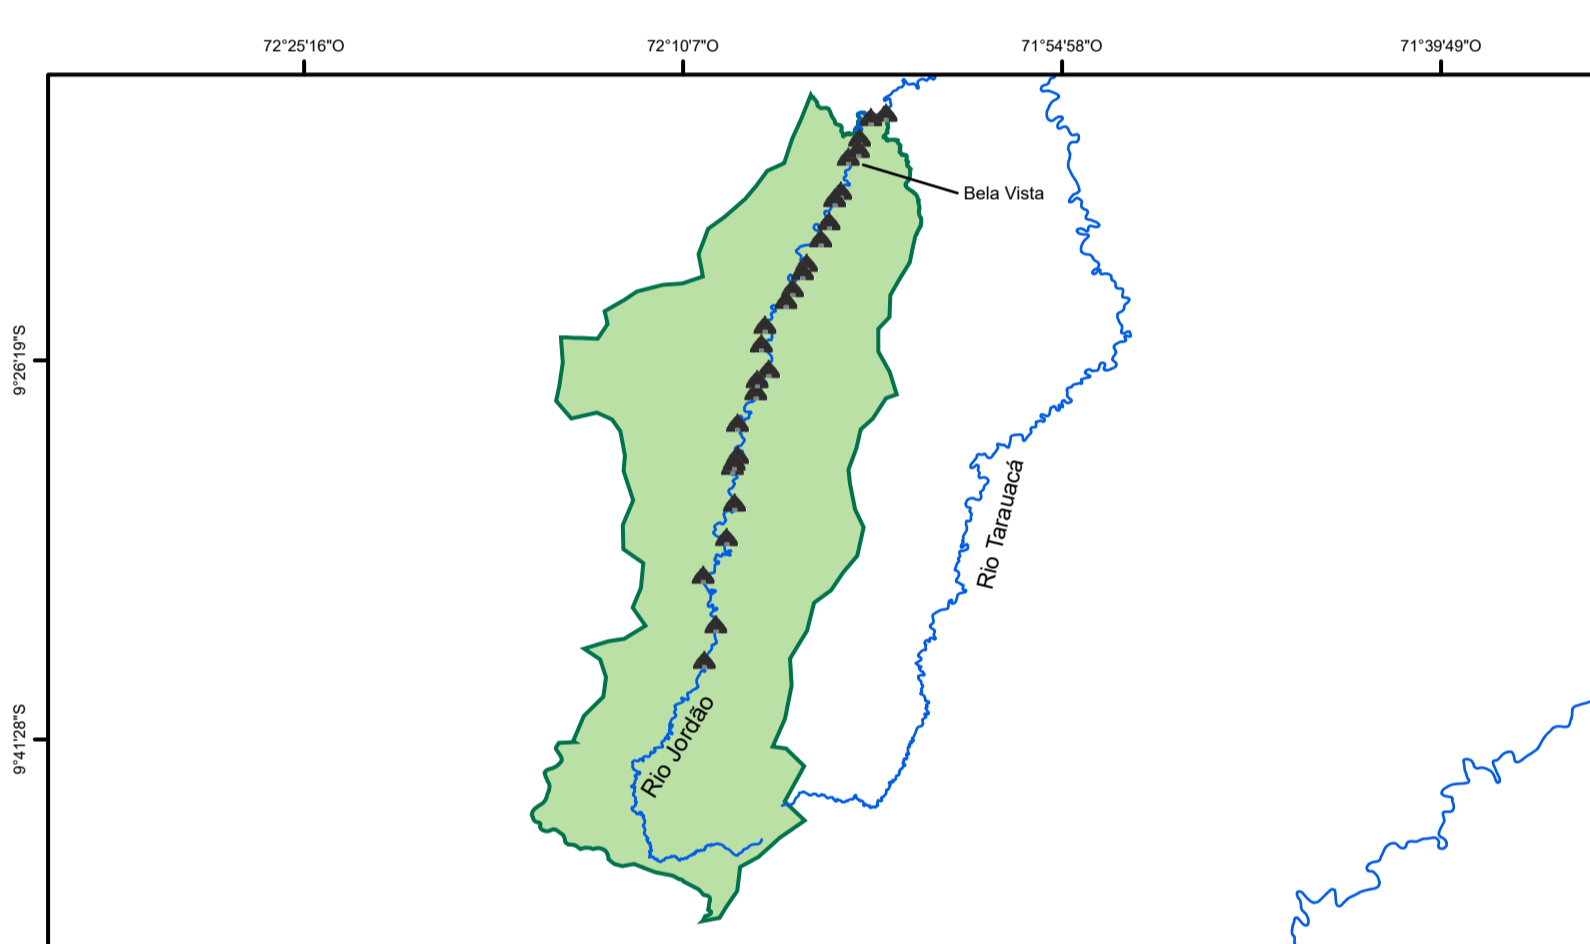

Mapa dos Plantios Agroflorestais - Aldeia Bela Vista - TI Kaxinawá do Rio Jordão

LEGENDA

 Quintal

1:10.000

Sistema de Projeção: UTM -19S.
Datum: Sirgas 2000

Fonte:
Base cartográfica digital: SEMA - ZEE Fase II - 2006
Imagem: Sentinel - Agosto/2025
Resolução da Imagem: 10 m
Cartografia: SEGEO / CPI-Acre - Outubro/2025

Nº	Dono(a) do Plantio Agroflorestal	SAF ou Quintal	Área (M²)	Área (Hectare)
1	Eliezio Napoleão Pereira kaxinawá Marinelza Sereno Alfredo Kaxinawá	Quintal	4.277	0,43
2	Rosenildo Pereira Damião Kaxinawá Marilda Sereno Alfredo Kaxinawá	Quintal	7.123	0,71
3	Alberto Alfredo Kaxinawá e Margarida Sabino Sereno Kaxinawá	Quintal	1.582	0,16
4	Adelson Pereira Damião Kaxinawá e Sadra Luzia Melo Kaxinawá	Quintal	2.250	0,23
5	Eliardo Pinheiro Carlos Kaxinawá	Quintal	3.295	0,33
6	Tone Sales Medeiros Kaxinawá e Marinelza Pereira Damião Kaxinawá	Quintal	11.314	1,13
7	Abraão Kaxinawá Melo e Maria Pinheiro Kaxinawá	Quintal	9.254	0,93
8	Dernilson Sabino kaxinawá e Cleunícia Melo Sabino Kaxinawá	Quintal	11.010	1,10
9	João Pinheiro Sabino e Terezinha Kaxinawá Melo	Quintal	16.780	1,68
10	Leonso Pereira Mateus Kaxinawá e Zulmira Melo Sabino Kaxinawá	Quintal	4.193	0,42
11	Francivaldo Sabino Kaxinawá e Ludmila Melo Sabino Kaxinawá	Quintal	12.723	1,27
12	Valderli Sabino Kaxinawá e Dani Melo Sabino Kaxinawá	Quintal	3.852	0,39
13	Sidemir Silva Pereira Kaxinawá e Odilene Medeiros Sereno Kaxinawá	Quintal	7.311	0,73
14	Odaliso Pereira Damião Kaxinawá e Maria Medeiros Kaxinawá	Quintal	8.929	0,89
15	Alberto Sena Kaxinawá e Cleciane Medeiros Bandeira Kaxinawá	Quintal	6.894	0,69
Total			110.788	11,08