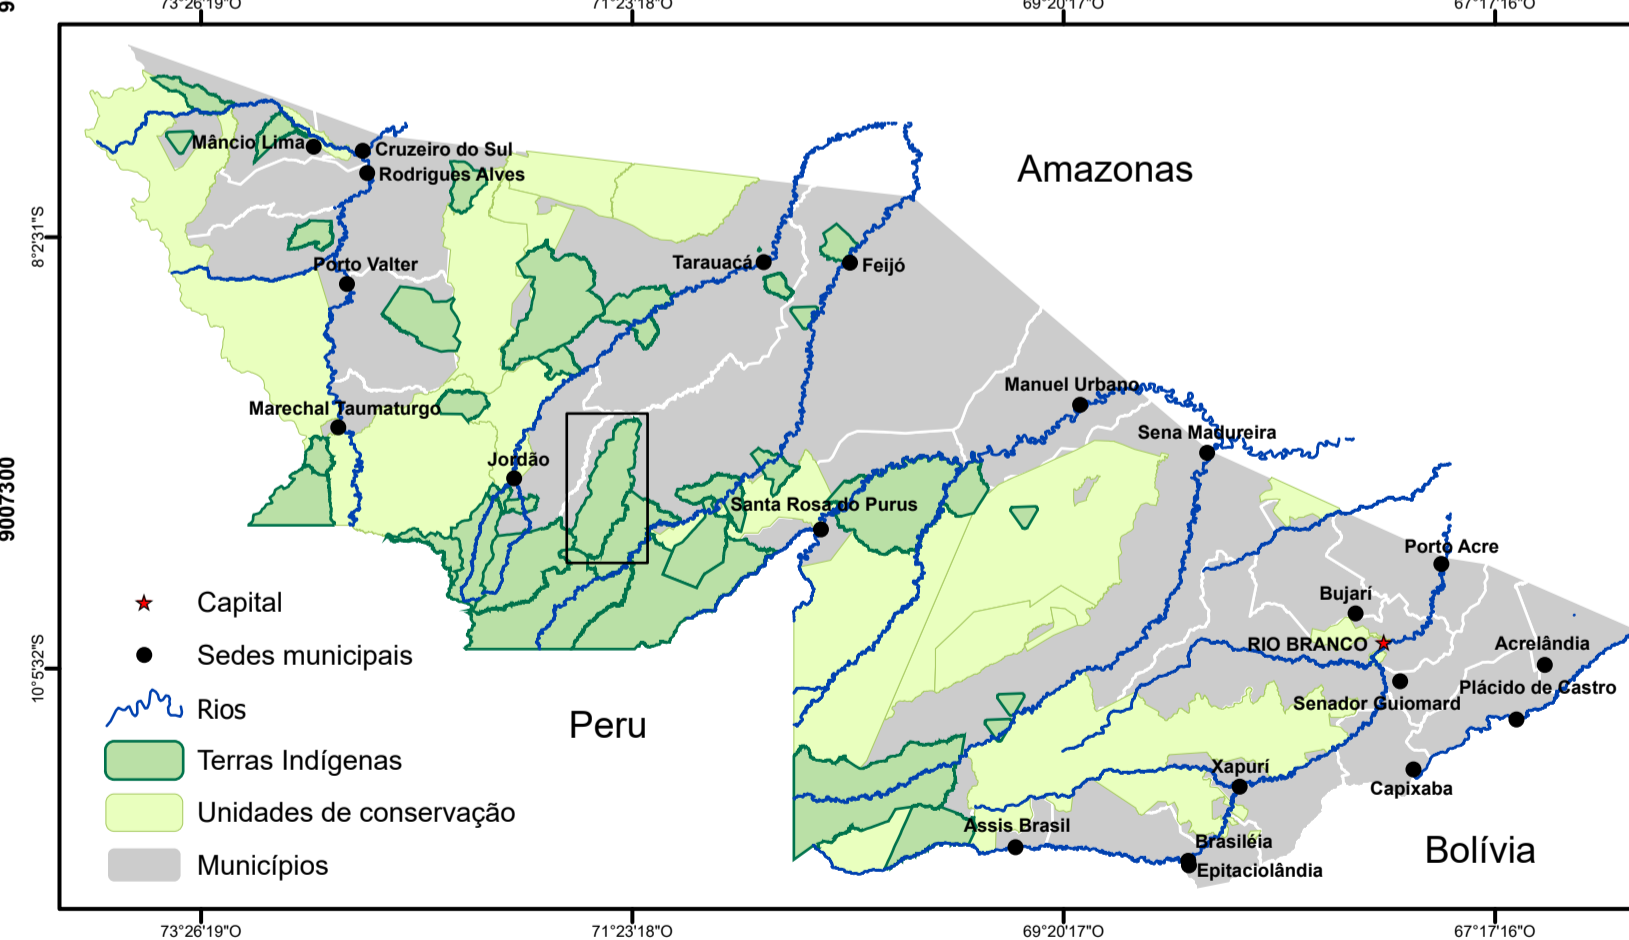

Mapa dos Plantios Agroflorestais - Aldeia Boa Sorte - TI Kaxinawá do Rio Humaitá

LEGENDA

 Quintal

1:10.000

0 100 200 300 400 500 m

Sistema de Projeção: UTM -19S.
Datum: Sirgas 2000

Fonte:

Base cartográfica digital: SEMA - ZEE Fase II - 2006
Imagem: Sentinel- Agosto/2025

Resolução da Imagem: 10 m

Cartografia: SEGEO / CPI-Acre - Dezembro/2025

Nº	Dono(a) do Plantio Agroflorestal	SAF ou Quintal	Área (M²)	Área (Hectare)
1	Francisco Marques	Quintal	4.768	0,48
2	Aldenir Lopes Kaxinawá	Quintal	7.504	0,75
3	Francisco Alberdam Sabóia Lopes	Quintal	10.171	1,02
4	Francisco Isael Lopes Kaxinawá	Quintal	7.679	0,77
Total			30.121	3,01