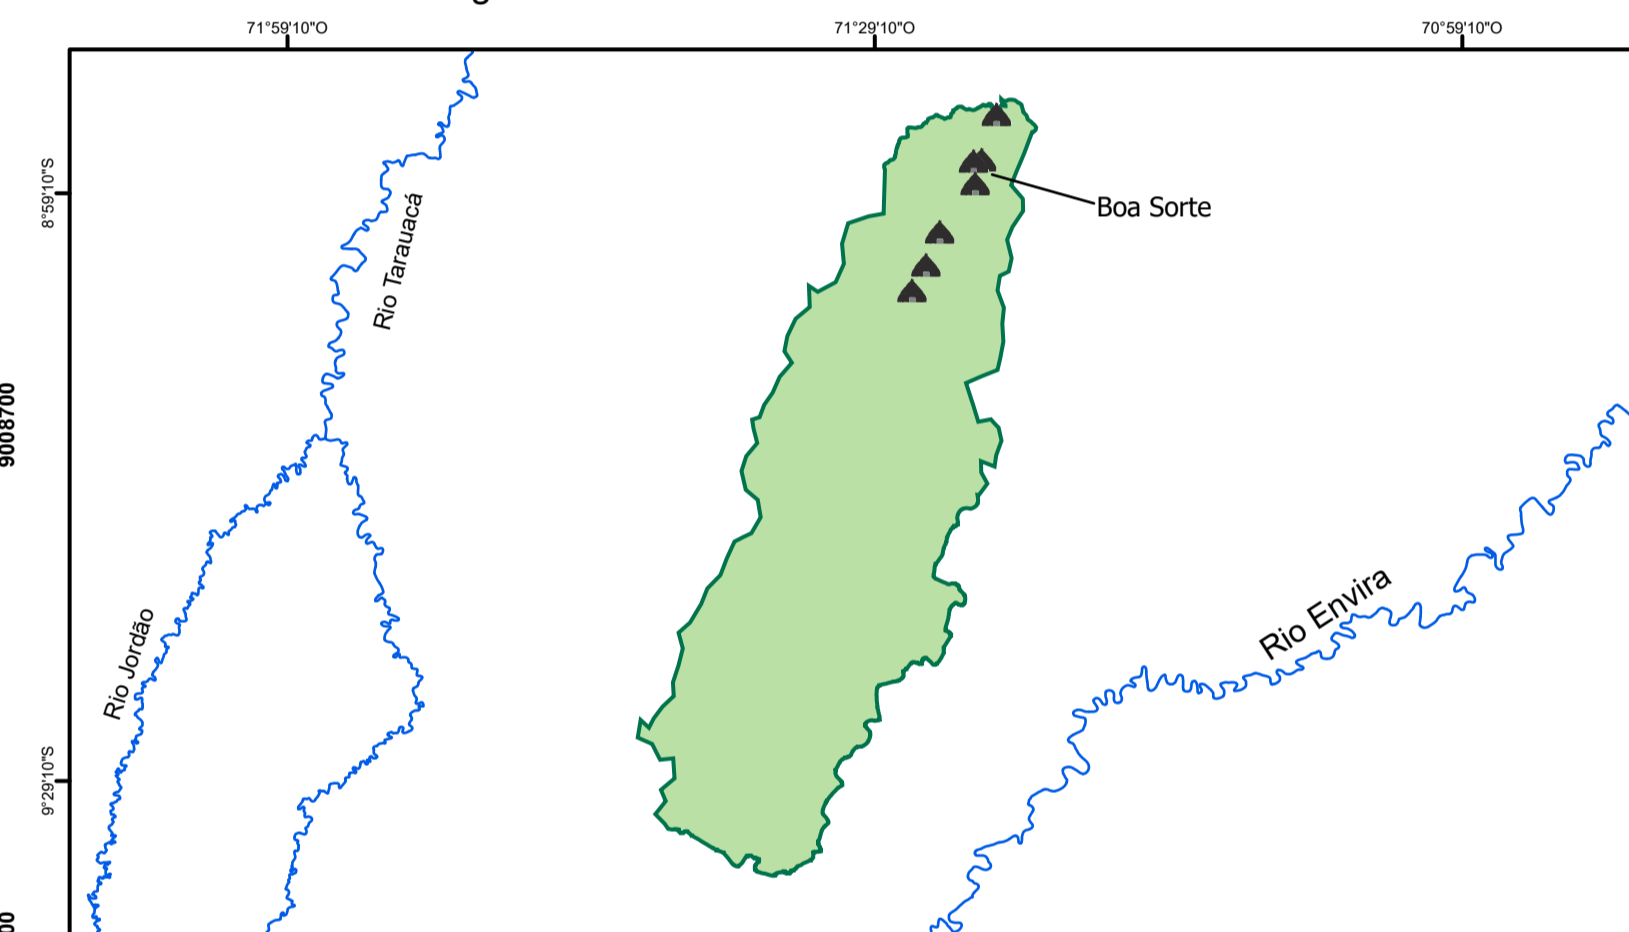

Mapa dos Plantios Agroflorestais - Aldeia Boa Sorte - TI Kaxinawá do Rio Humaitá

LEGENDA

 Quintal

1:10.000

0 100 200 300 400 500 m

Sistema de Projeção: UTM -19S.
Datum: Sirgas 2000

Fonte:

Base cartográfica digital: SEMA - ZEE Fase II - 2006
Imagem: Sentinel- Agosto/2025

Resolução da Imagem: 10 m

Cartografia: SEGEO / CPI-Acre - Dezembro/2025

Nº	Dono(a) do Plantio Agroflorestal	SAF ou Quintal	Área (M²)	Área (Hectare)
1	Francisco Marques	Quintal	4.768	0,48
2	Aldenir Lopes Kaxinawá	Quintal	7.504	0,75
3	Francisco Alberdam Sabóia Lopes	Quintal	10.171	1,02
4	Francisco Isael Lopes Kaxinawá	Quintal	7.679	0,77
Total			30.121	3,01