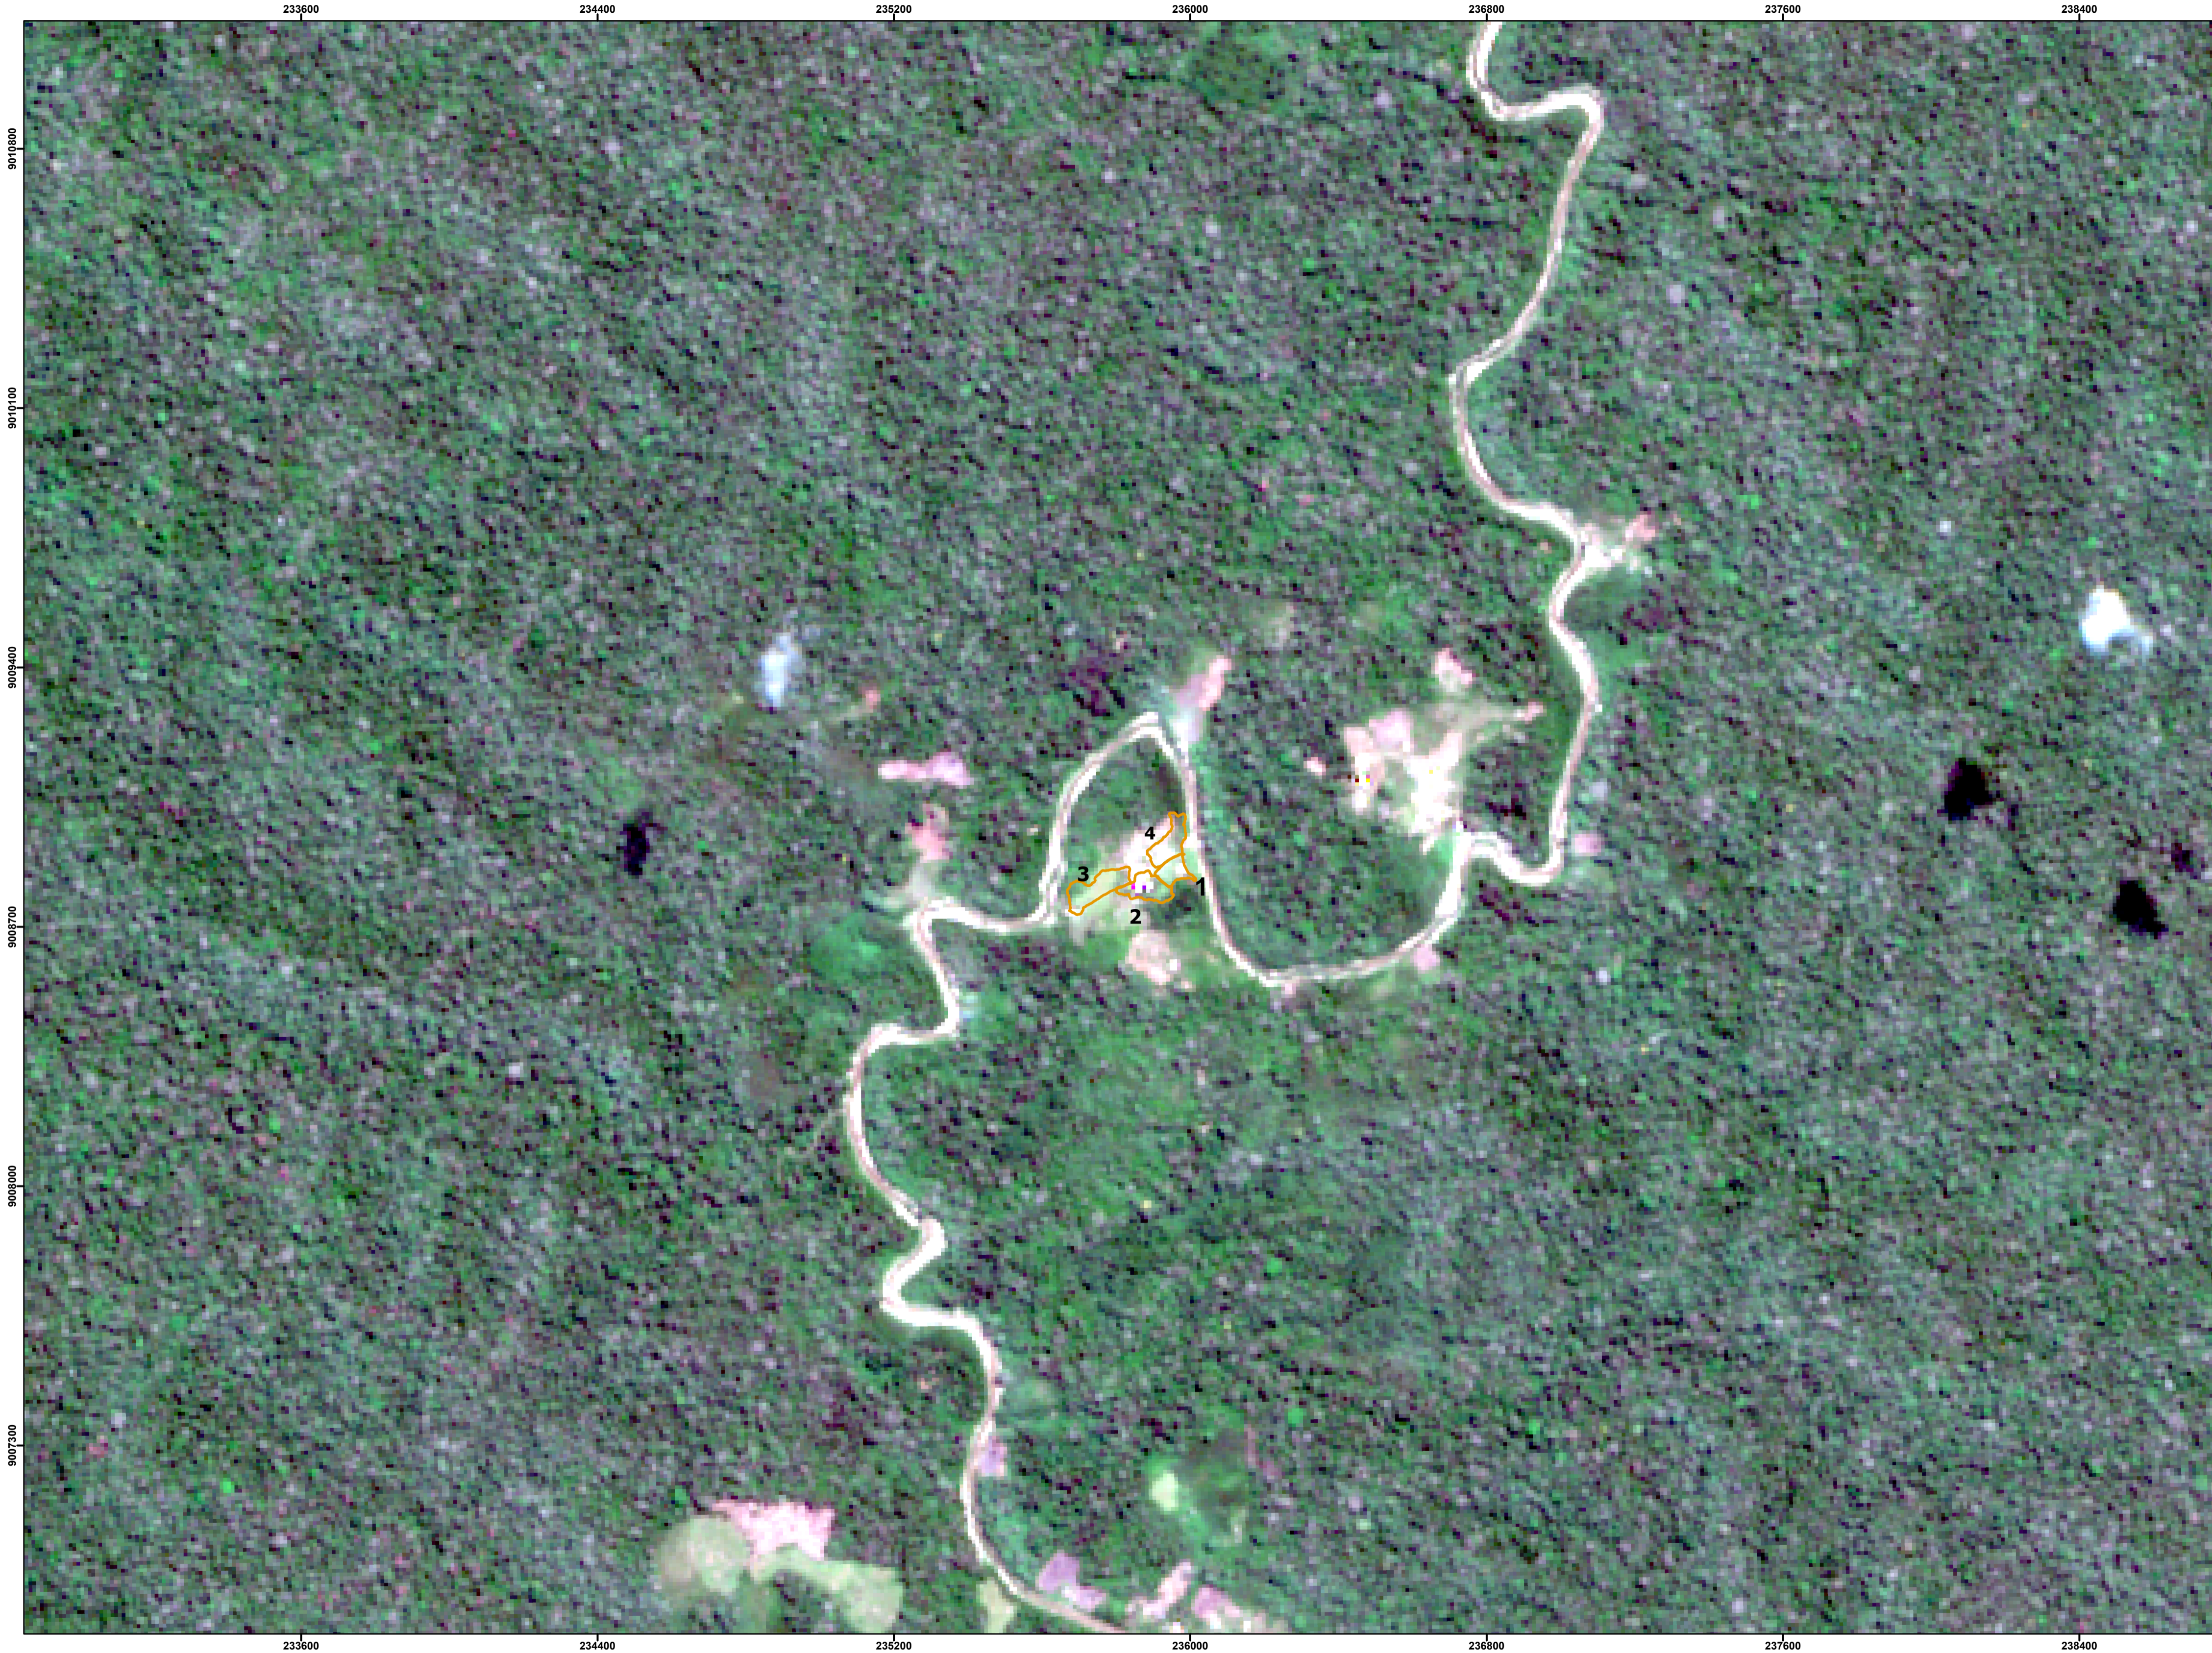

Mapa dos Plantios Agroflorestais - Aldeia Boa Sorte - TI Kaxinawá do Rio Humaitá

LEGENDA

 Quintal

1:10.000

0 100 200 300 400 500 m

Sistema de Projeção: UTM -19S.
Datum: Sirgas 2000

Fonte:

Base cartográfica digital: SEMA - ZEE Fase II - 2006
Imagem: Sentinel- Agosto/2025

Resolução da Imagem: 10 m

Cartografia: SEGEO / CPI-Acre - Dezembro/2025

Nº	Dono(a) do Plantio Agroflorestal	SAF ou Quintal	Área (M²)	Área (Hectare)
1	Francisco Marques	Quintal	4.768	0,48
2	Aldenir Lopes Kaxinawá	Quintal	7.504	0,75
3	Francisco Alberdam Sabóia Lopes	Quintal	10.171	1,02
4	Francisco Isael Lopes Kaxinawá	Quintal	7.679	0,77
Total			30.121	3,01