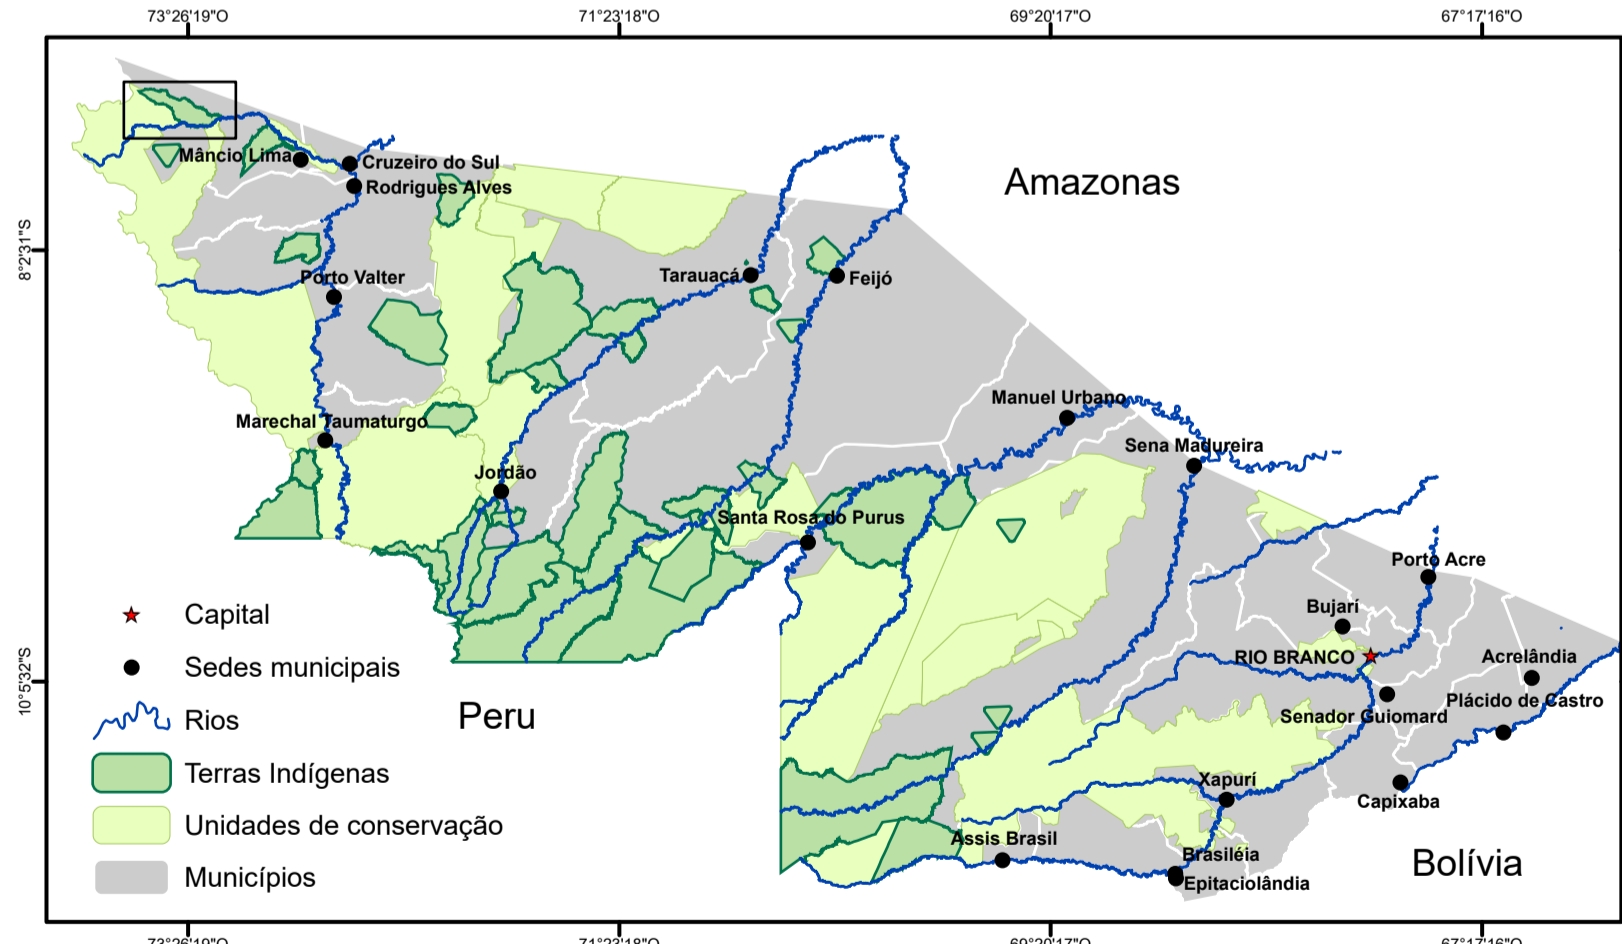

# Mapa dos Plantios Agroflorestais - Aldeia Maloquinha - Terra Indígena Nukini

## LEGENDA

Sistema Agroflorestal

1:10.000

Sistema de Projeção: UTM -18S.  
Datum: Sirgas 2000  
Fonte:  
Base cartográfica digital: SEMA - ZEE Fase II - 2006  
Imagem: Sentinel - Setembro/2025  
Resolução da Imagem: 10 m  
Cartografia: SEGEO / CPI-Acre - Fevereiro/2026