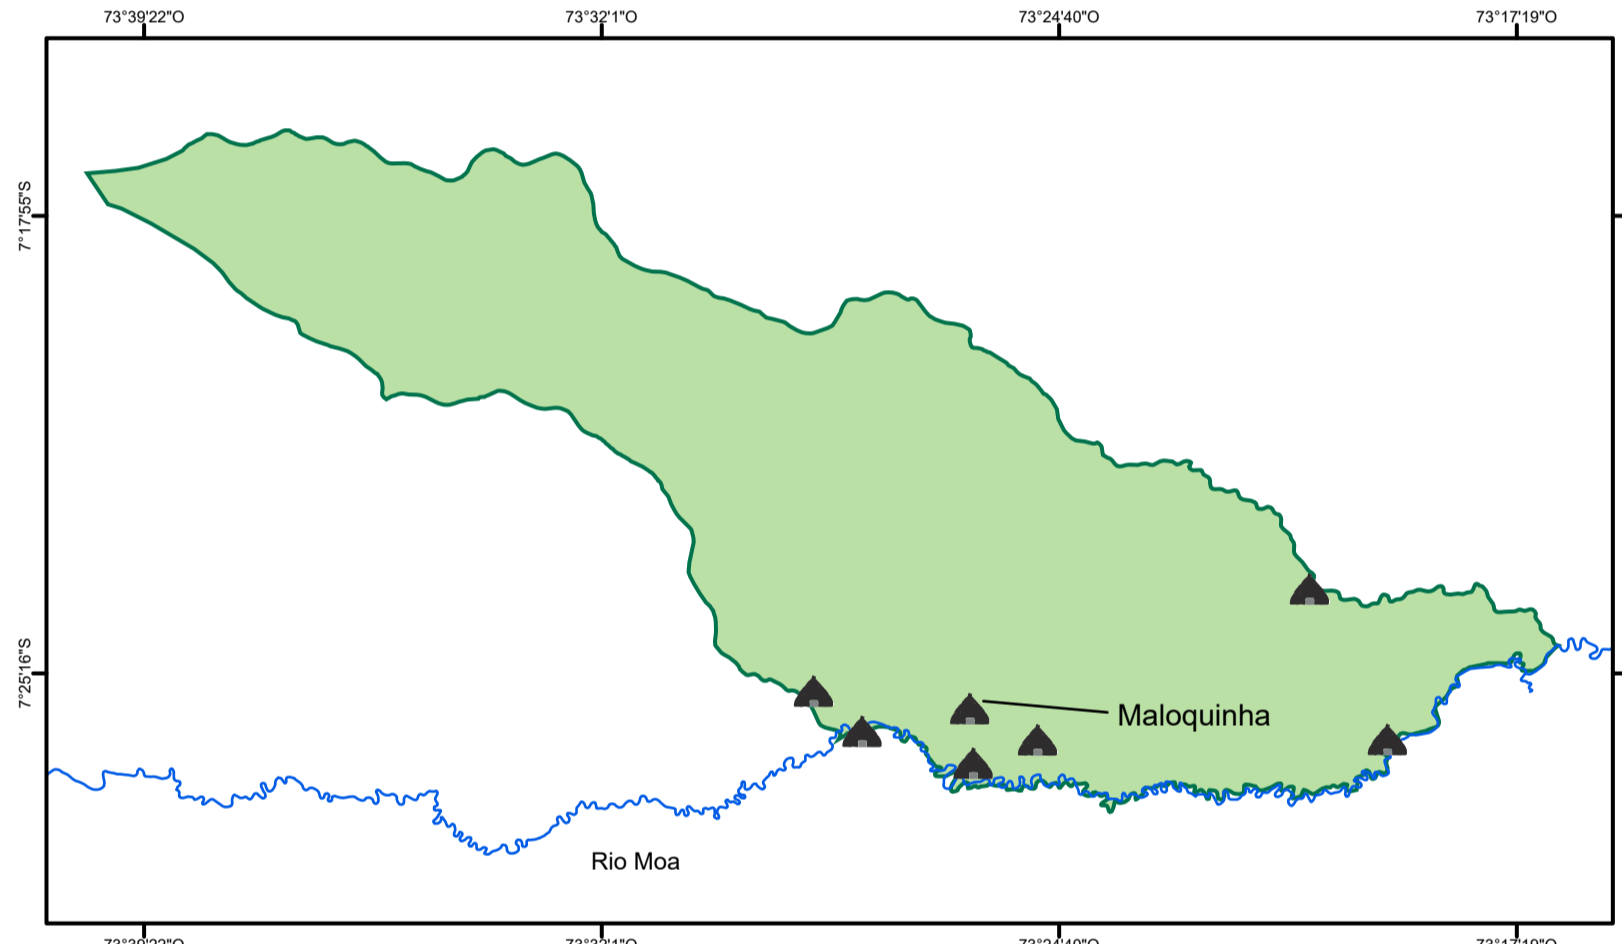

# Mapa dos Plantios Agroflorestais - Aldeia Maloquinha - Terra Indígena Nukini

## LEGENDA

Sistema Agroflorestal

1:10.000

Sistema de Projeção: UTM -18S.  
Datum: Sirgas 2000  
Fonte:  
Base cartográfica digital: SEMA - ZEE Fase II - 2006  
Imagem: Sentinel - Setembro/2025  
Resolução da Imagem: 10 m  
Cartografia: SEGEO / CPI-Acre - Fevereiro/2026

Nº	Dono(a) do Plantio Agroflorestal	SAF ou Quintal	Área (M²)	Área (Hectare)
1	Julião Muniz do Nascimento e Samia da Silva Oliveira	SAF	5.544	0,55
2	Aldenizio Costa de Oliveira e Artemis Costa Poyanawa	SAF	3.709	0,37
3	Odilisi Maneiro de Oliveira	SAF	2.490	0,25
4	José Idenilson de Oliveira e Vanuza Maneiro de Oliveira	SAF	6.956	0,70
5	José Idenilson de Oliveira e Vanuza Maneiro de Oliveira	SAF	4.416	0,44
6	Francisco Oliveira da Silva Nukini e Aldenira Costa de Oliveira Nukini	SAF	6.187	0,62
<b>Total</b>			<b>29.303</b>	<b>2,93</b>