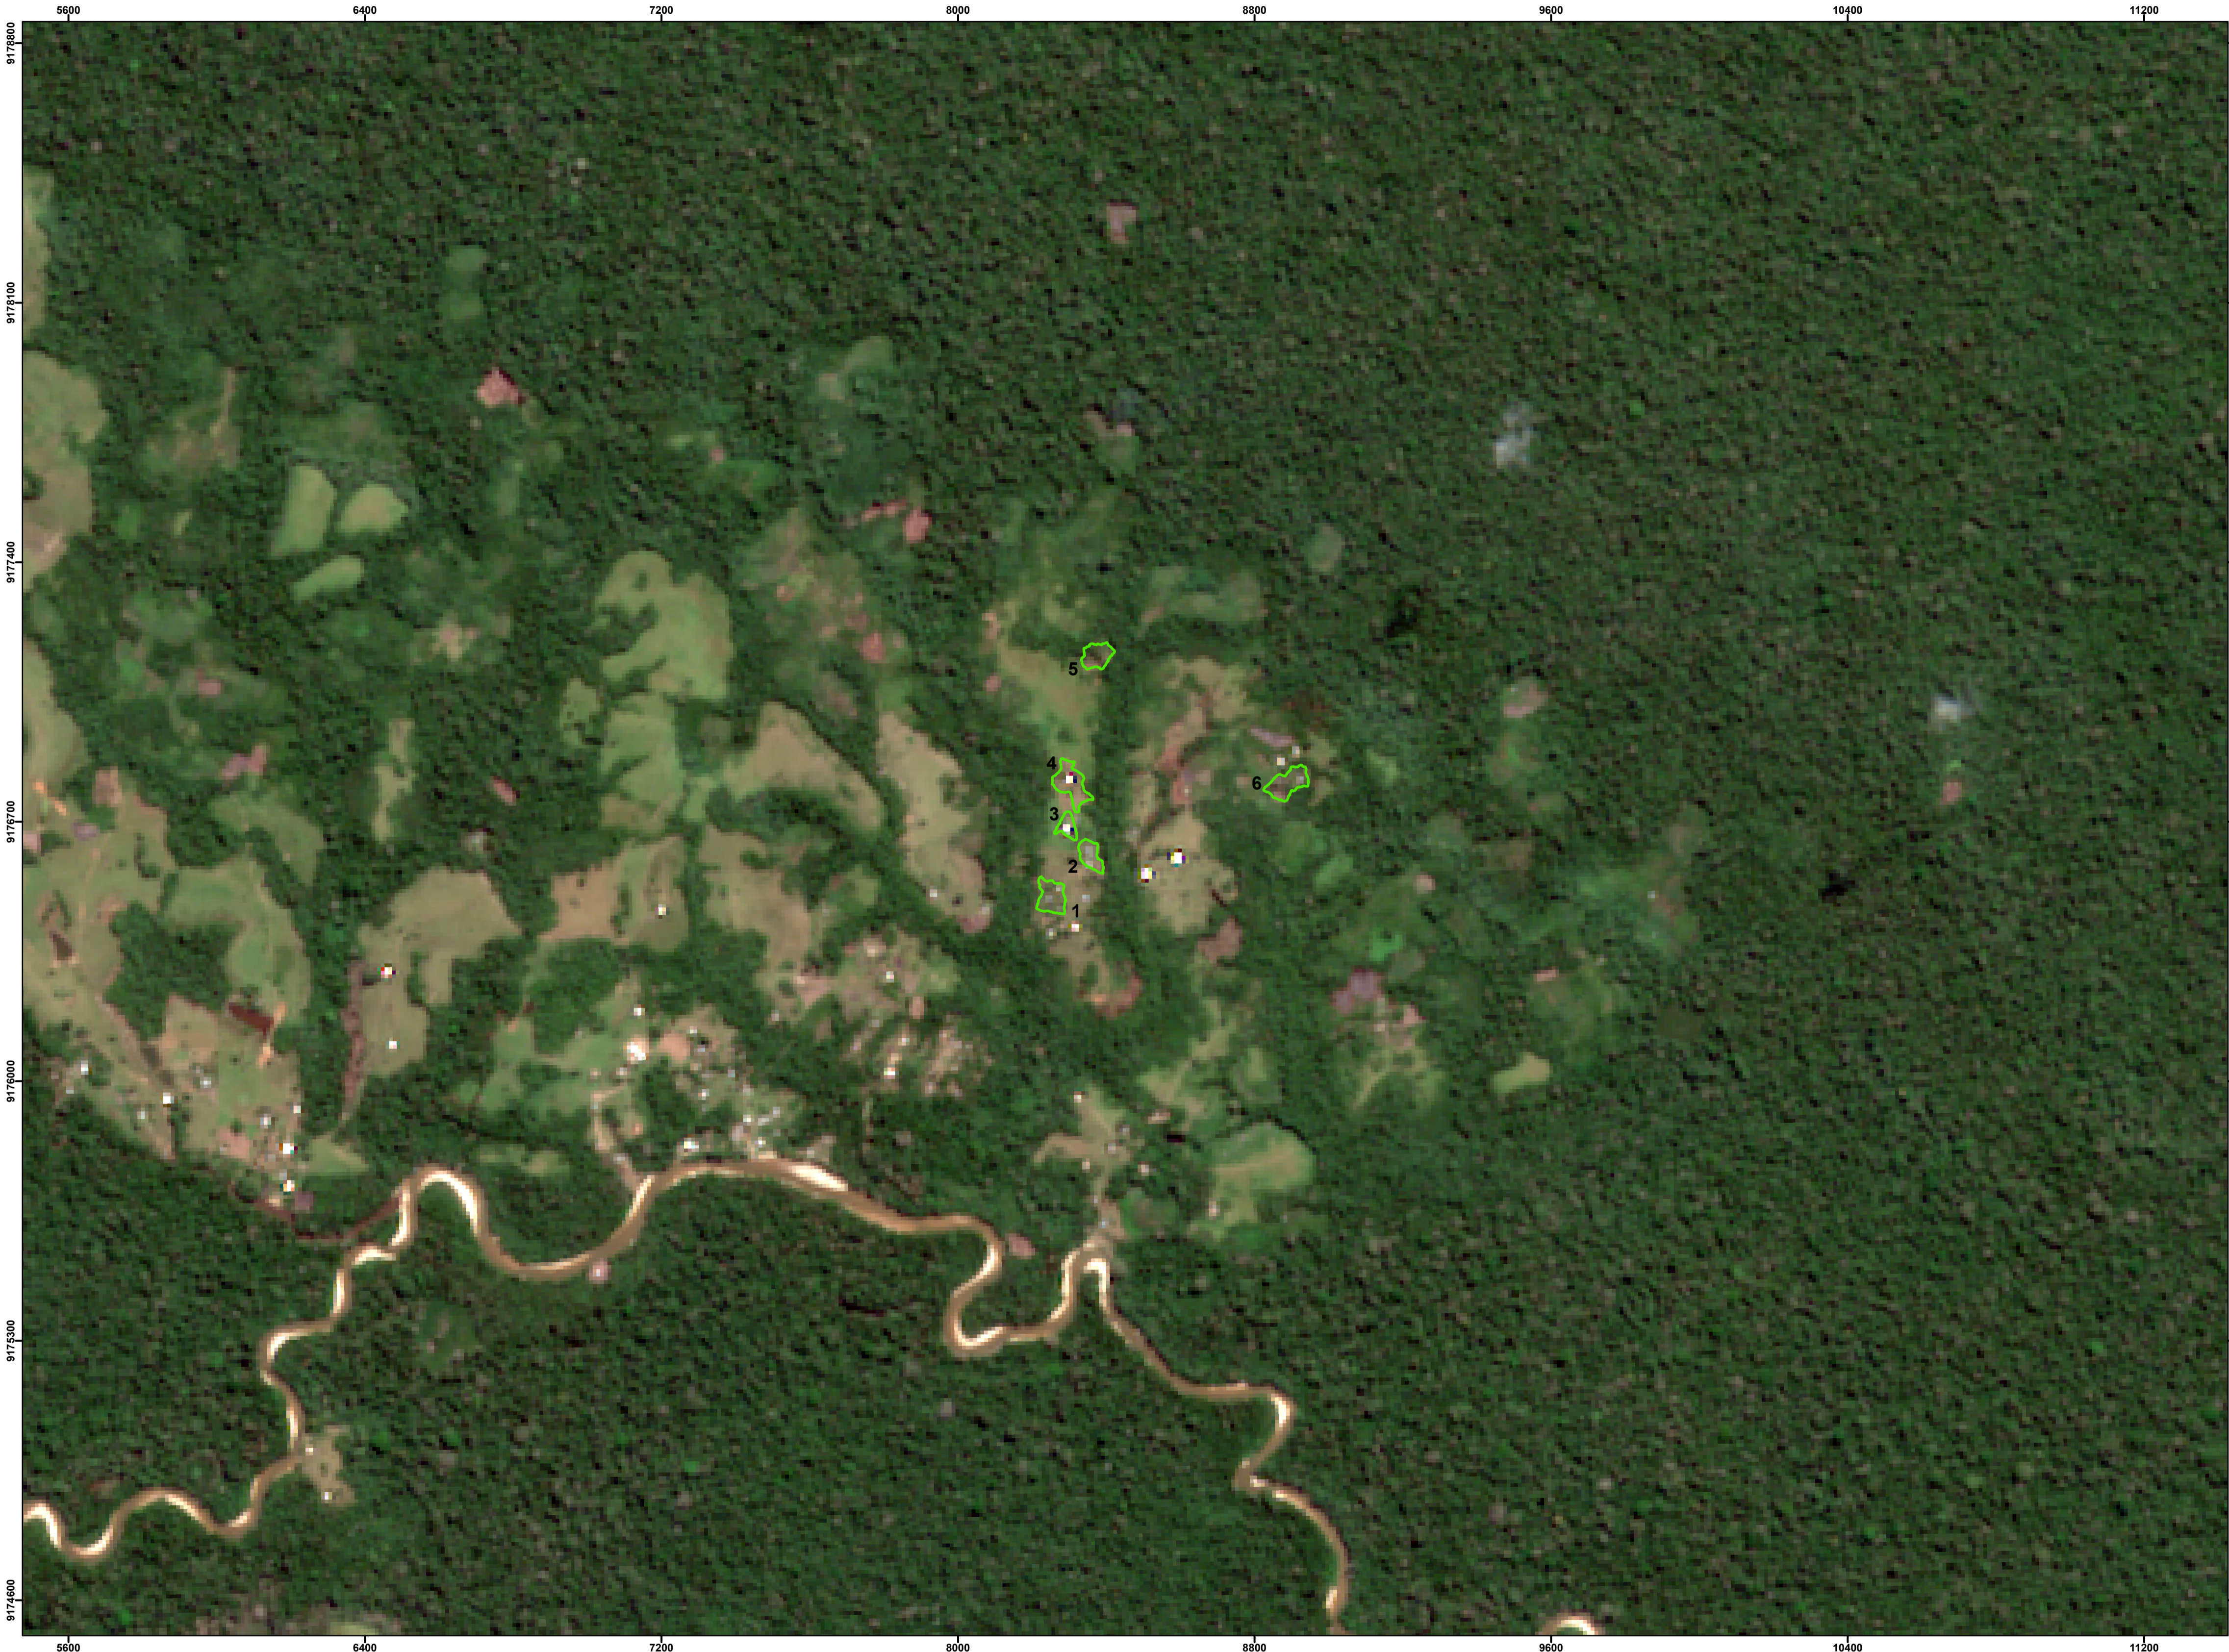

# Mapa dos Plantios Agroflorestais - Aldeia Maloquinha - Terra Indígena Nukini

## LEGENDA

Sistema Agroflorestal

1:10.000

Sistema de Projeção: UTM -18S.  
Datum: Sirgas 2000  
Fonte:  
Base cartográfica digital: SEMA - ZEE Fase II - 2006  
Imagem: Sentinel - Setembro/2025  
Resolução da Imagem: 10 m  
Cartografia: SEGEO / CPI-Acre - Fevereiro/2026

Nº	Dono(a) do Plantio Agroflorestal	SAF ou Quintal	Área (M²)	Área (Hectare)
1	Julião Muniz do Nascimento e Samia da Silva Oliveira	SAF	5.544	0,55
2	Aldenizio Costa de Oliveira e Artemis Costa Poyanawa	SAF	3.709	0,37
3	Odilisi Maneiro de Oliveira	SAF	2.490	0,25
4	José Idenilson de Oliveira e Vanuza Maneiro de Oliveira	SAF	6.956	0,70
5	José Idenilson de Oliveira e Vanuza Maneiro de Oliveira	SAF	4.416	0,44
6	Francisco Oliveira da Silva Nukini e Aldenira Costa de Oliveira Nukini	SAF	6.187	0,62
<b>Total</b>			<b>29.303</b>	<b>2,93</b>