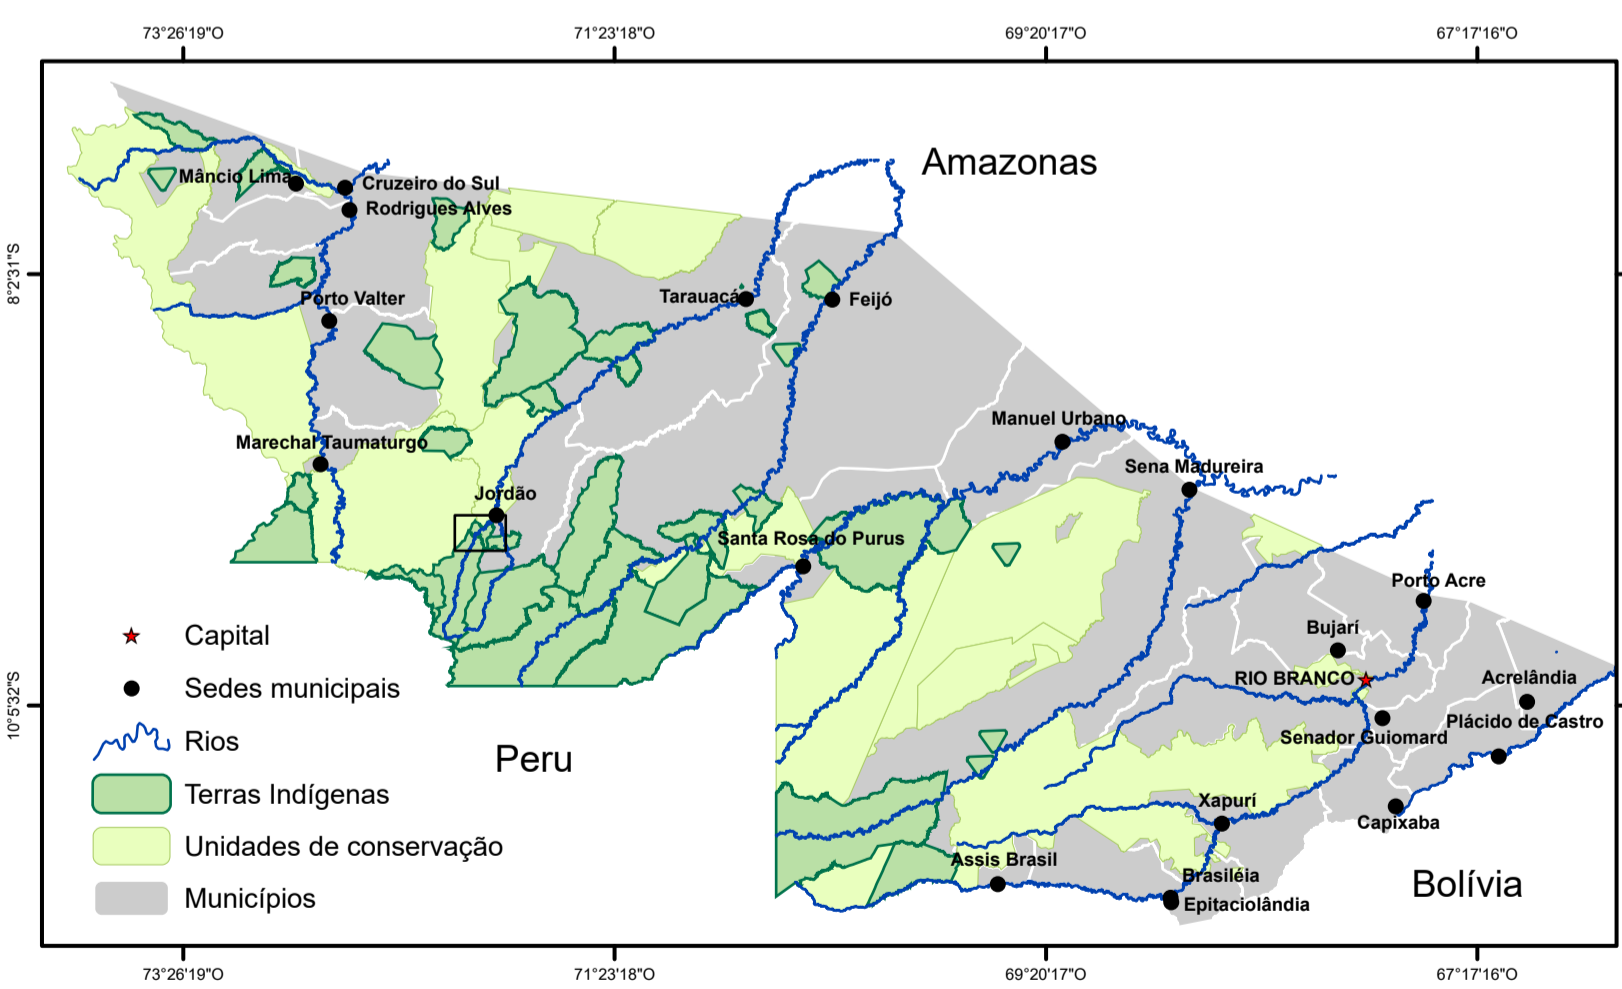

Mapa dos Plantios Agroflorestais - Aldeia Nova Cachoeira - TI Kaxinawá do Baixo Rio Jordão

LEGENDA

- Quintal
- Sistema Agroflorestal

1:10.000

Sistema de Projeção: UTM -19S.
Datum: Sirgas 2000

Fonte:
Base cartográfica digital: SEMA - ZEE Fase II - 2006
Imagem: PLANET - Outubro/2024
Resolução da Imagem: 10 m
Cartografia: SEGEO / CPI-Acre - Outubro/2025