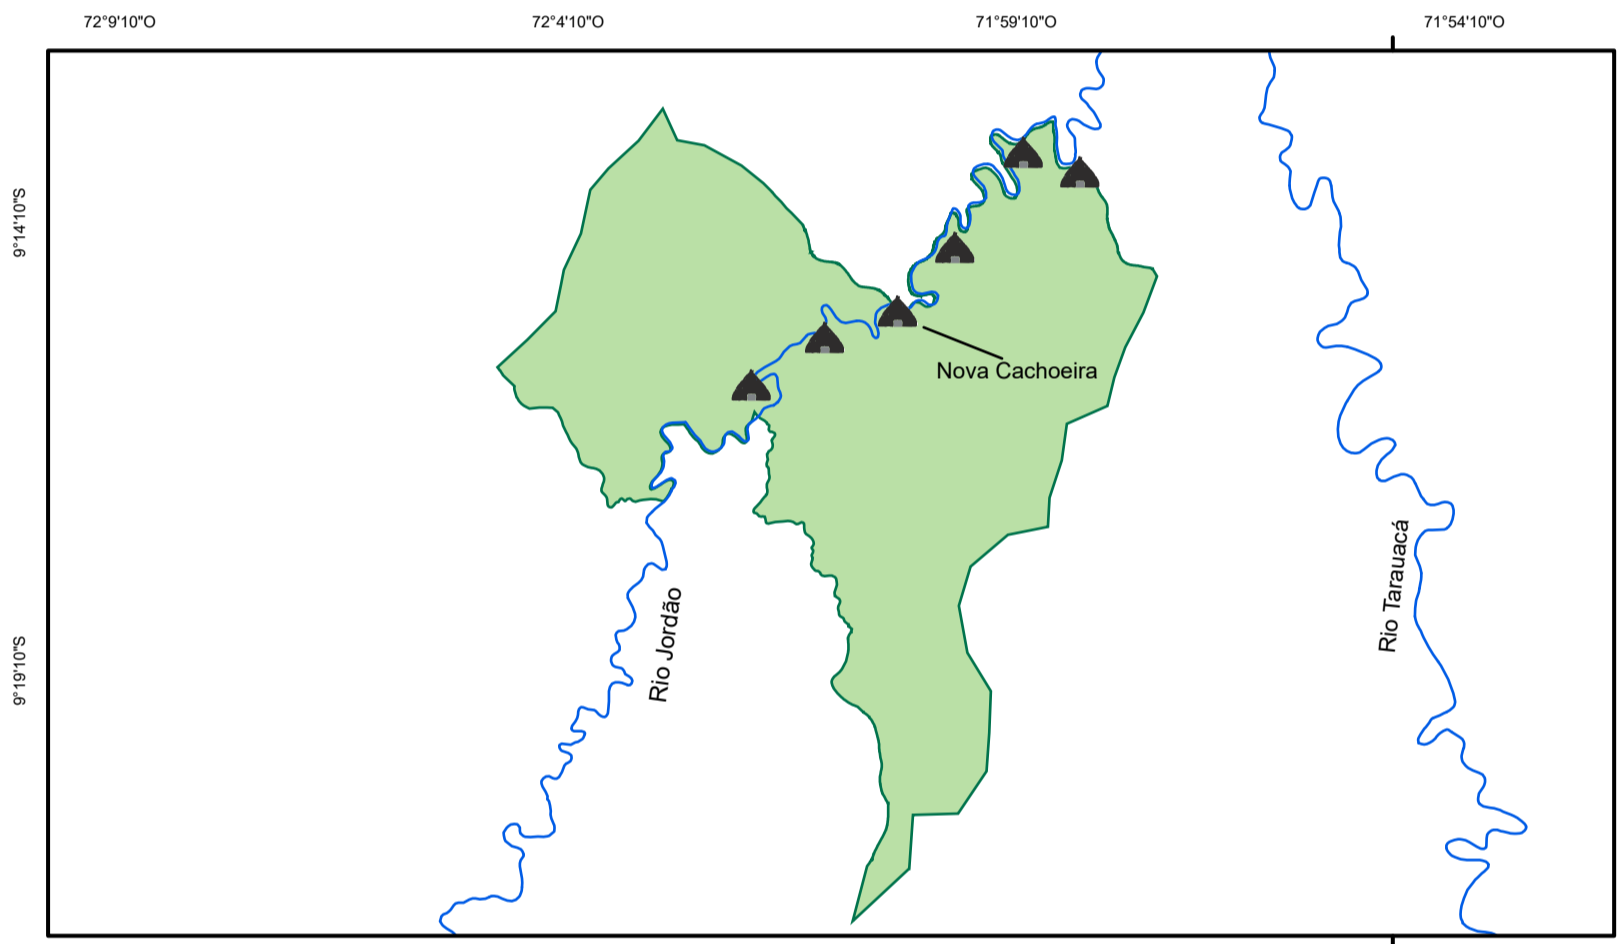

Mapa dos Plantios Agroflorestais - Aldeia Nova Cachoeira - TI Kaxinawá do Baixo Rio Jordão

LEGENDA

- Quintal
- Sistema Agroflorestal

1:10.000

Sistema de Projeção: UTM -19S.
Datum: Sirgas 2000

Fonte:
Base cartográfica digital: SEMA - ZEE Fase II - 2006
Imagem: PLANET - Outubro/2024
Resolução da Imagem: 10 m
Cartografia: SEGEO / CPI-Acre - Outubro/2025

Nº	Dono(a) do Plantio Agroflorestal	SAF ou Quintal	Área (M ²)	Área (Hectare)
1	Jairo Maia Sales Kaxinawá	SAF	3.534	0,35
2	Adilson Silva Maia	Quintal	18.418	1,84
3	Josué Silva Maia	Quintal	3.870	0,39
4	Jairo Sales Maia Kaxinawá	Quintal	12.515	1,25
Total			38.337	3,83