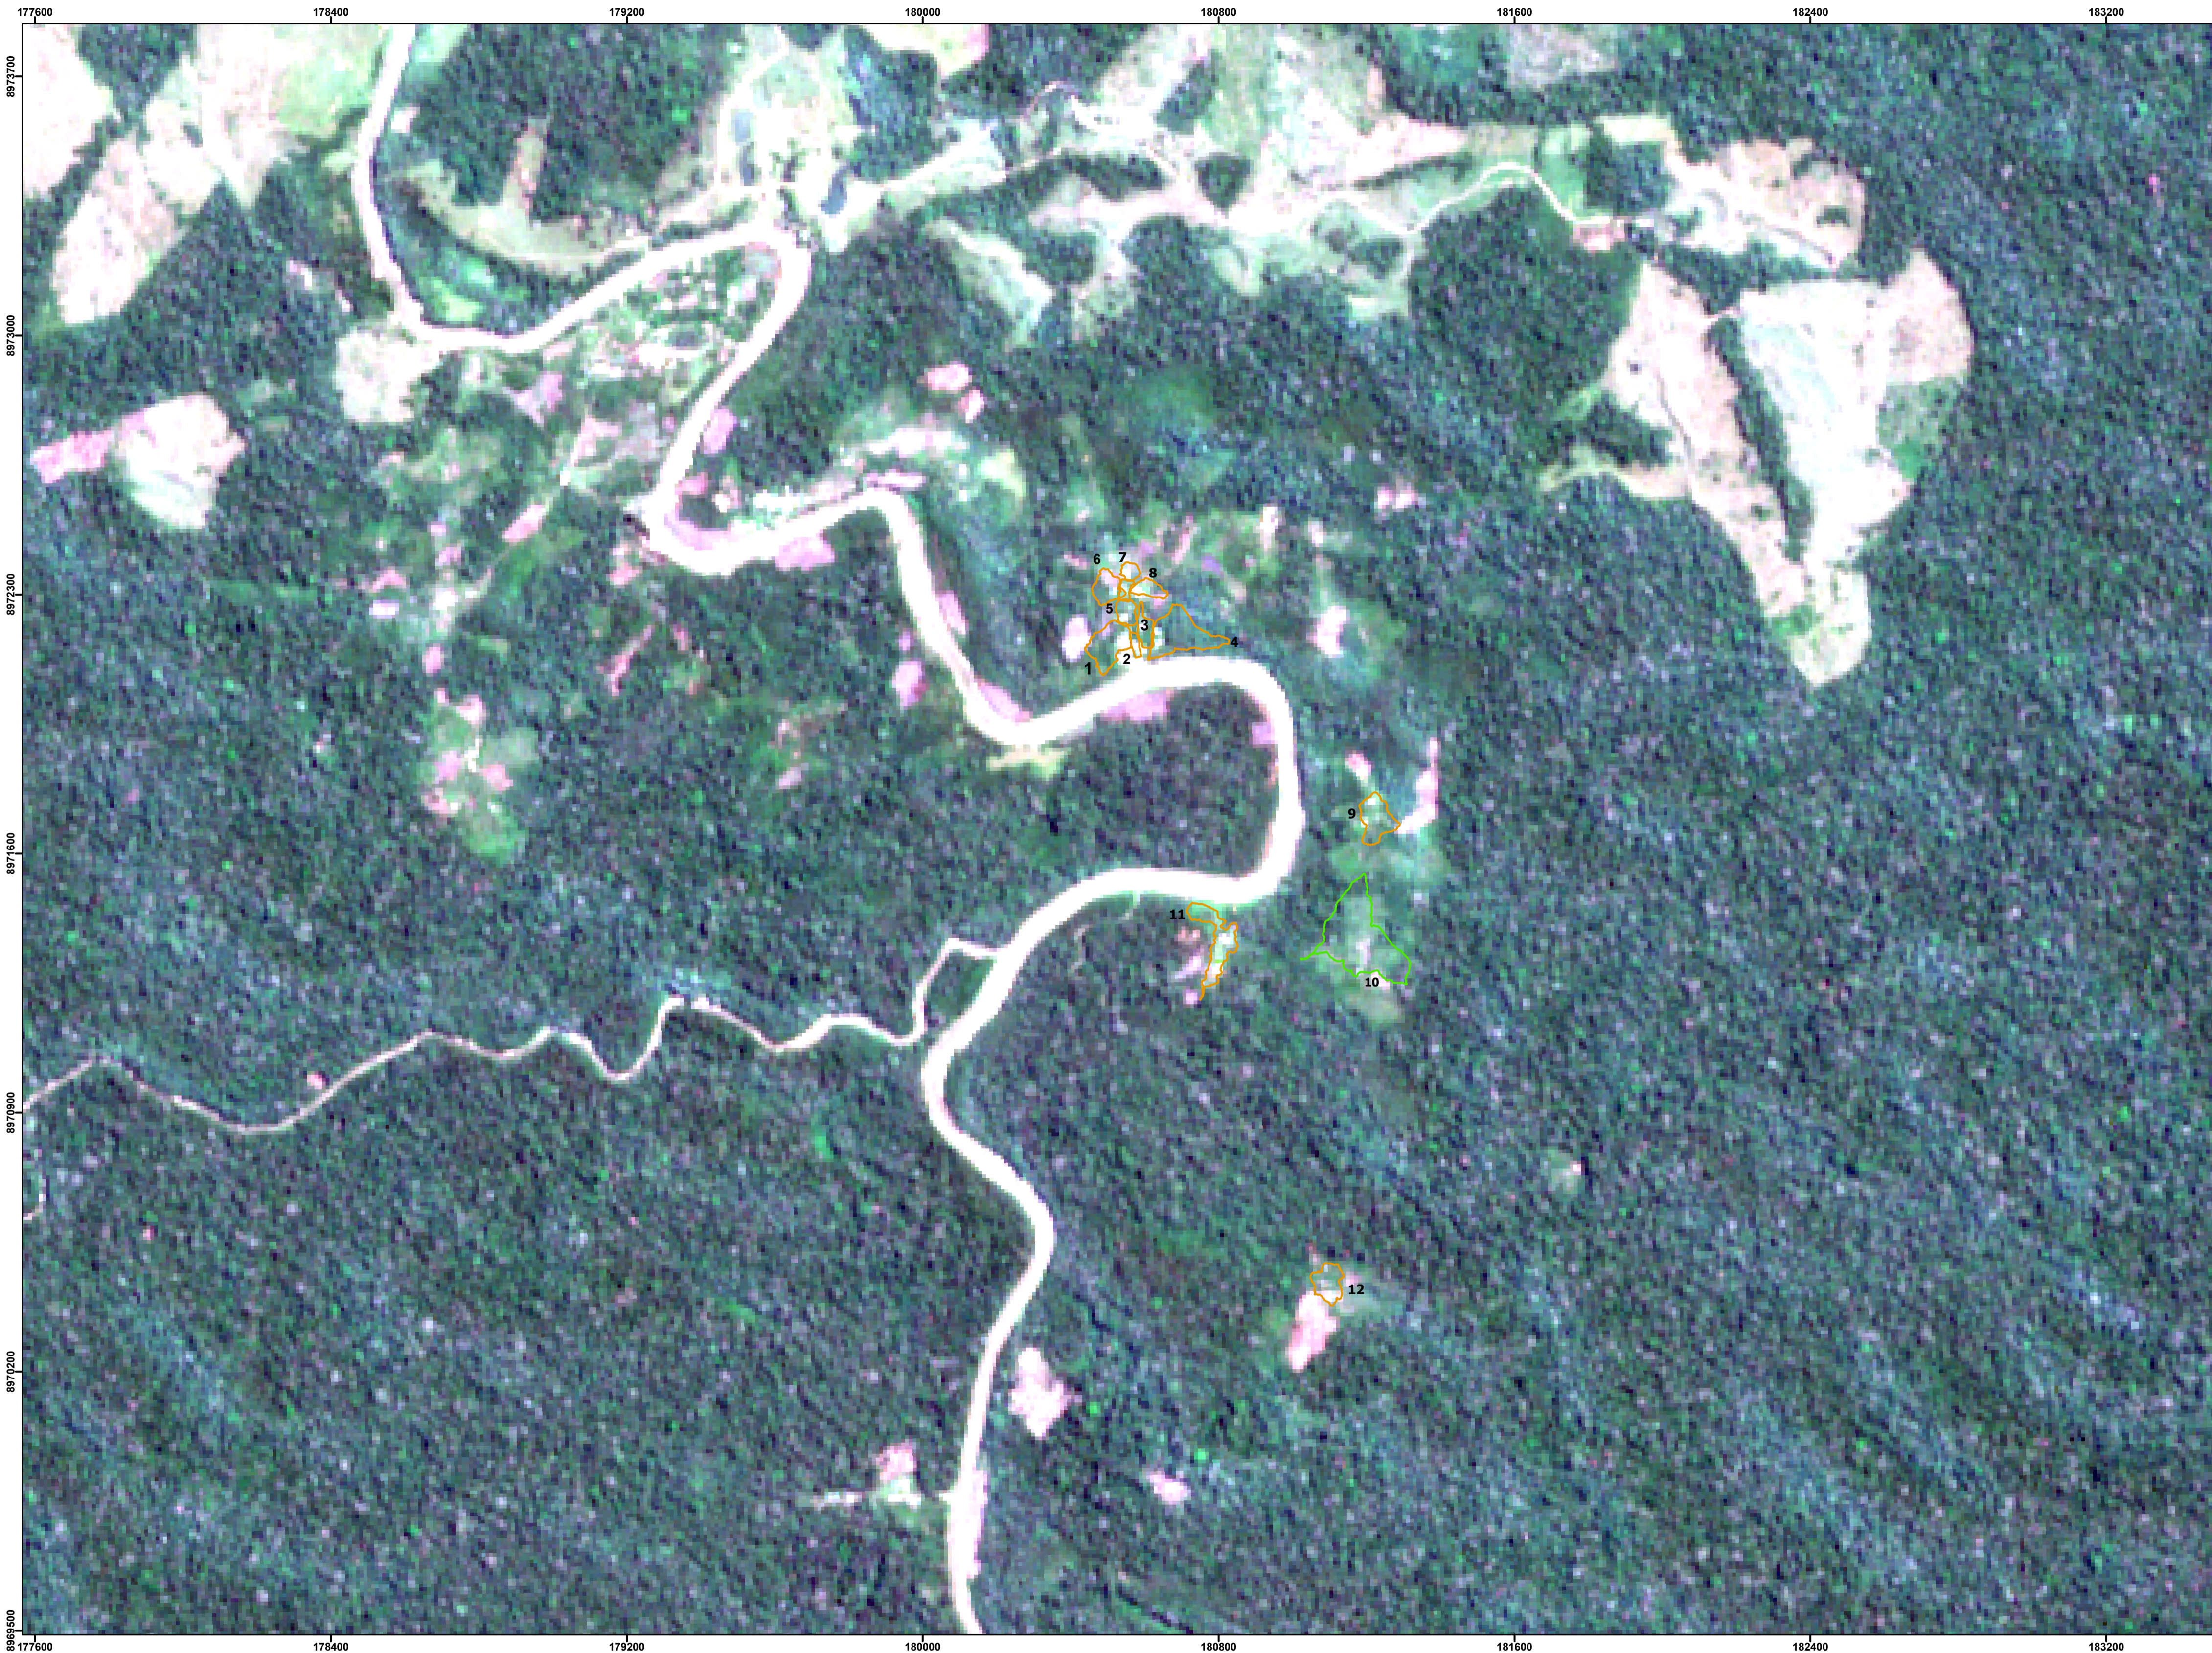

Mapa dos Plantios Agroflorestais - Aldeia Nova União - TI Kaxinawá do Seringal Independência

LEGENDA

- Quintal
- Sistema Agroflorestal

1:10.000

Sistema de Projeção: UTM -19S.
Datum: Sirgas 2000

Fonte:
Base cartográfica digital: SEMA - ZEE Fase II - 2006
Imagem: Sentinel - Agosto/2025
Resolução da Imagem: 10 m
Cartografia: SEGEO / CPI-Acre - Outubro/2025

Nº	Dono(a) do Plantio Agroflorestal	SAF ou Quintal	Área (M²)	Área (Hectare)
1	Josimar Pinheiro Sales	Quintal	10.082	1,01
2	Ediberto Domingos Rodrigues Kaxinawá	Quintal	1.289	0,13
3	Pedro Pereira Kaxinawá	Quintal	3.490	0,35
4	Lacy Sales Kaxinawá	Quintal	15.507	1,55
5	Gabriela Melo Sales Kaxinawá	Quintal	3.166	0,32
6	Marinildo Pinheiro Kaxinawá	Quintal	5.421	0,54
7	Mariza Catalina Kaxinawá	Quintal	1.951	0,20
8	Afonso Paulino Kaxinawá	Quintal	3.219	0,32
9	Adriano Macário Sales Kaxinawá	Quintal	8.828	0,88
10	Antônio Pinheiro Domingo Kaxinawá	SAF	35.509	3,55
11	Francisco Domingo Kaxinawá	Quintal	11.433	1,14
12	Luciano Pinheiro Domingo Kaxinawá	Quintal	6.588	0,66
Total			106.482	10,65