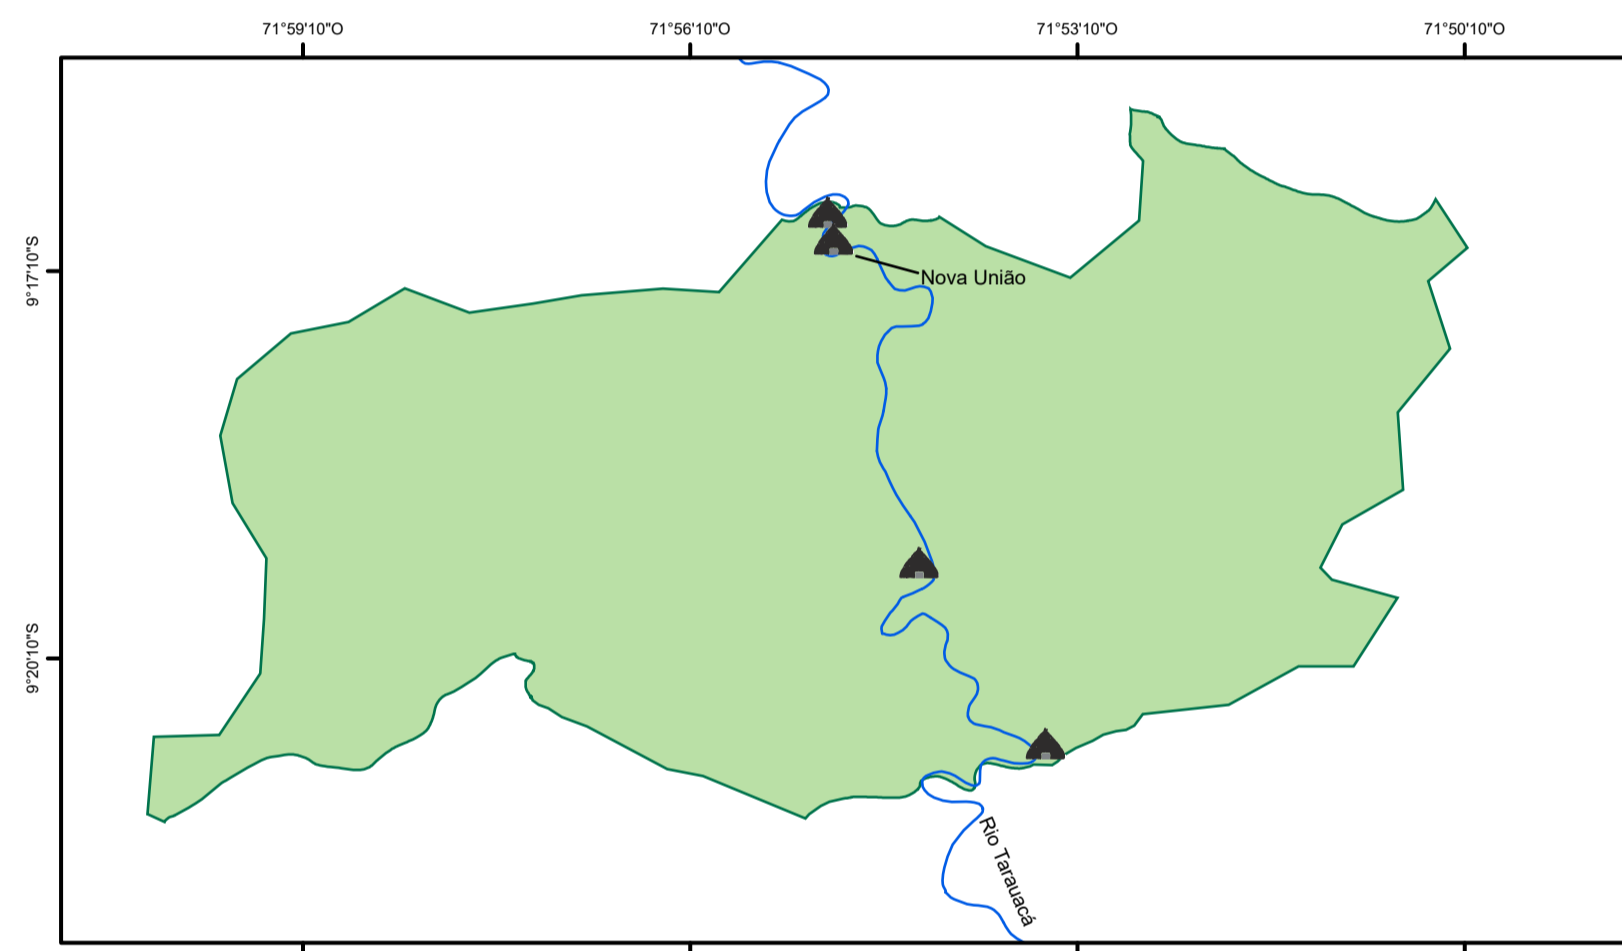

Mapa dos Plantios Agroflorestais - Aldeia Nova União - TI Kaxinawá do Seringal Independência

LEGENDA

- Quintal
- Sistema Agroflorestal

1:10.000

Sistema de Projeção: UTM -19S.
Datum: Sirgas 2000

Fonte:
Base cartográfica digital: SEMA - ZEE Fase II - 2006
Imagem: Sentinel - Agosto/2025
Resolução da Imagem: 10 m
Cartografia: SEGEO / CPI-Acre - Outubro/2025

Nº	Dono(a) do Plantio Agroflorestal	SAF ou Quintal	Área (M²)	Área (Hectare)
1	Josimar Pinheiro Sales	Quintal	10.082	1,01
2	Ediberto Domingos Rodrigues Kaxinawá	Quintal	1.289	0,13
3	Pedro Pereira Kaxinawá	Quintal	3.490	0,35
4	Lacy Sales Kaxinawá	Quintal	15.507	1,55
5	Gabriela Melo Sales Kaxinawá	Quintal	3.166	0,32
6	Marinildo Pinheiro Kaxinawá	Quintal	5.421	0,54
7	Mariza Catalina Kaxinawá	Quintal	1.951	0,20
8	Afonso Paulino Kaxinawá	Quintal	3.219	0,32
9	Adriano Macário Sales Kaxinawá	Quintal	8.828	0,88
10	Antônio Pinheiro Domingo Kaxinawá	SAF	35.509	3,55
11	Francisco Domingo Kaxinawá	Quintal	11.433	1,14
12	Luciano Pinheiro Domingo Kaxinawá	Quintal	6.588	0,66
Total			106.482	10,65