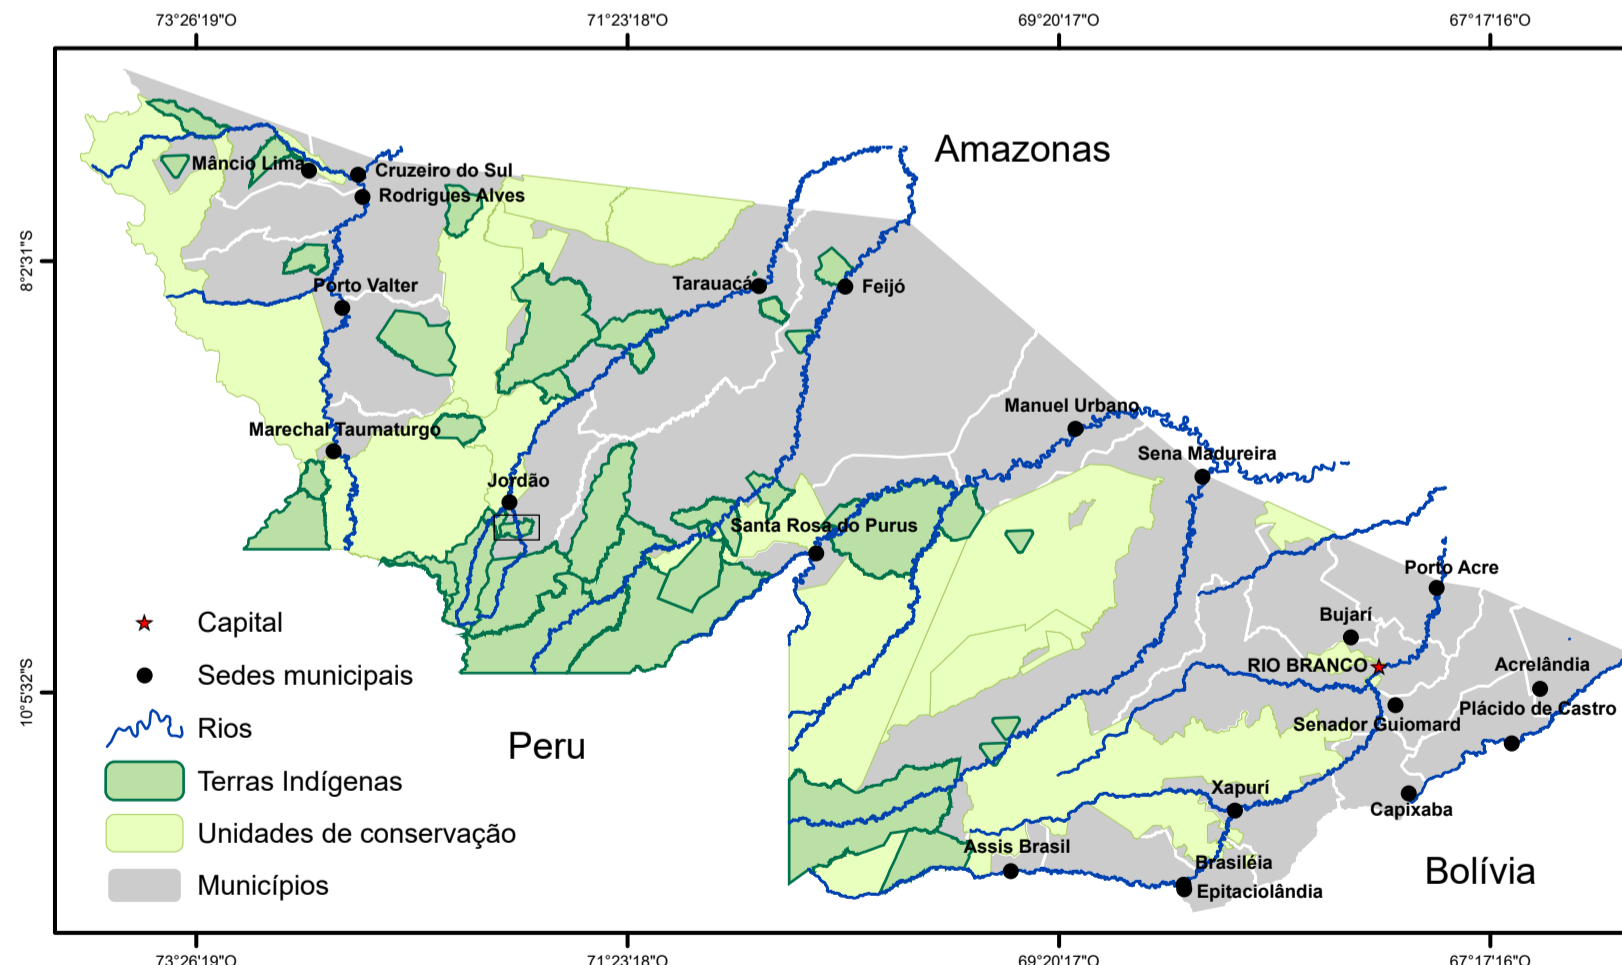

Mapa dos Plantios Agroflorestais - Aldeia Nova União - TI Kaxinawá do Seringal Independência

LEGENDA

- Quintal
- Sistema Agroflorestal

1:10.000

Sistema de Projeção: UTM -19S.
Datum: Sirgas 2000

Fonte:
Base cartográfica digital: SEMA - ZEE Fase II - 2006
Imagem: Sentinel - Agosto/2025
Resolução da Imagem: 10 m
Cartografia: SEGEO / CPI-Acre - Outubro/2025

Nº	Dono(a) do Plantio Agroflorestal	SAF ou Quintal	Área (M²)	Área (Hectare)
1	Josimar Pinheiro Sales	Quintal	10.082	1,01
2	Ediberto Domingos Rodrigues Kaxinawá	Quintal	1.289	0,13
3	Pedro Pereira Kaxinawá	Quintal	3.490	0,35
4	Lacy Sales Kaxinawá	Quintal	15.507	1,55
5	Gabriela Melo Sales Kaxinawá	Quintal	3.166	0,32
6	Marinildo Pinheiro Kaxinawá	Quintal	5.421	0,54
7	Mariza Catalina Kaxinawá	Quintal	1.951	0,20
8	Afonso Paulino Kaxinawá	Quintal	3.219	0,32
9	Adriano Macário Sales Kaxinawá	Quintal	8.828	0,88
10	Antônio Pinheiro Domingo Kaxinawá	SAF	35.509	3,55
11	Francisco Domingo Kaxinawá	Quintal	11.433	1,14
12	Luciano Pinheiro Domingo Kaxinawá	Quintal	6.588	0,66
Total			106.482	10,65