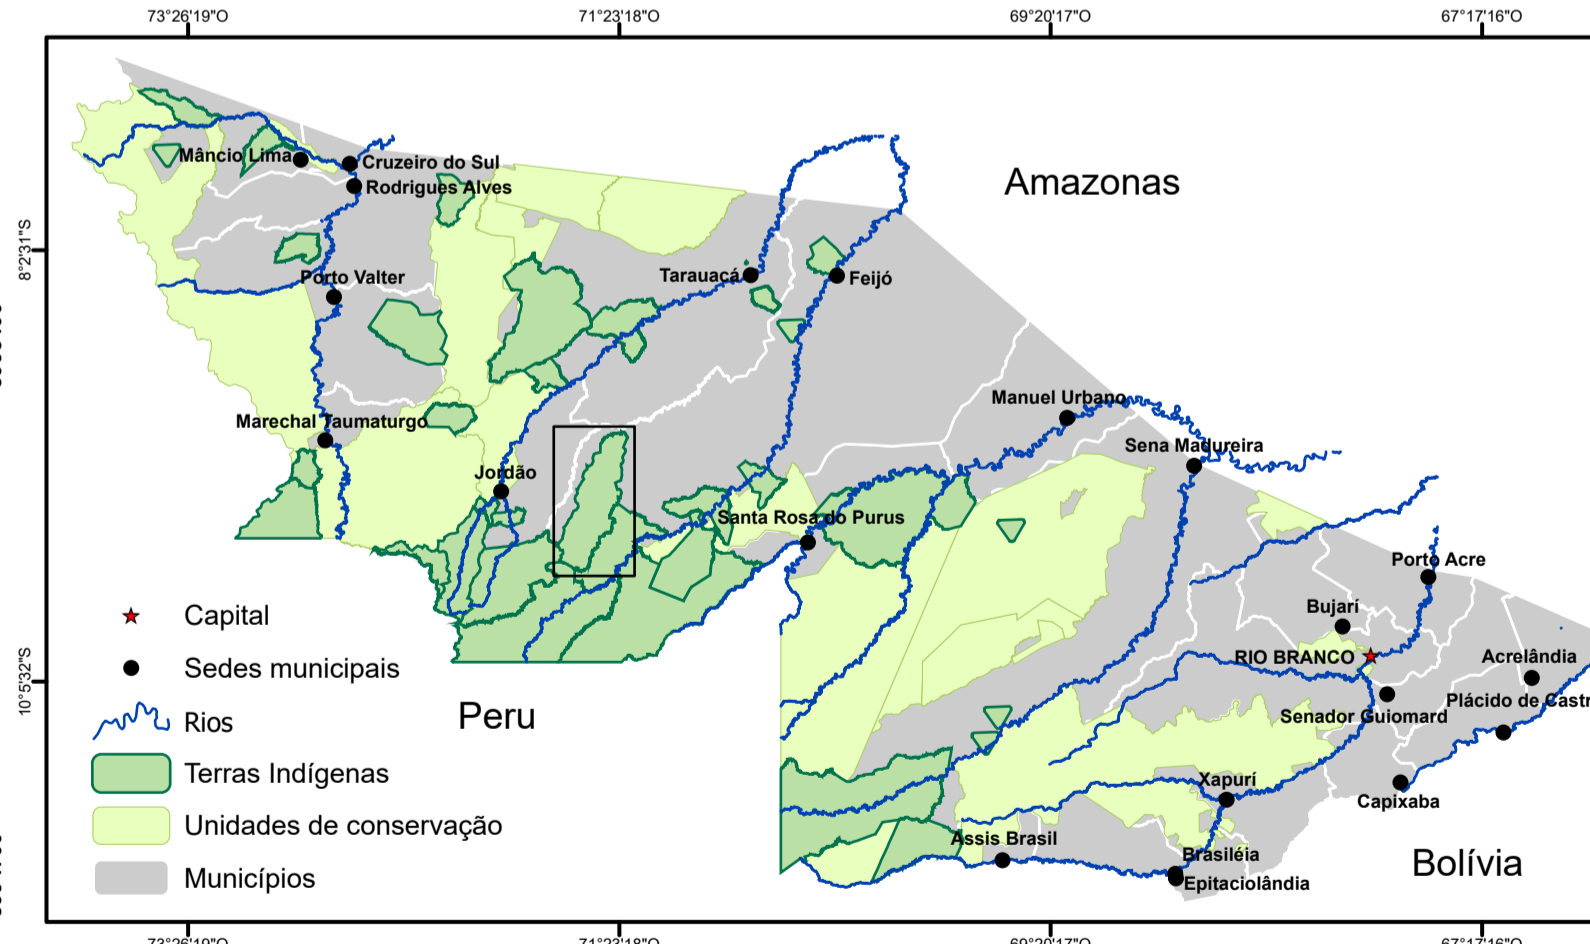

# Mapa dos Plantios Agroflorestais - Aldeia Novo Futuro - TI Kaxinawá do Rio Humaitá

## LEGENDA

- Quintal
- Sistema Agroflorestal

1:10.000

Sistema de Projeção: UTM -19S.  
 Datum: Sirgas 2000  
 Fonte:  
 Base cartográfica digital: SEMA - ZEE Fase II - 2006  
 Imagem: Sentinel- Agosto/2025  
 Resolução da Imagem: 10 m  
 Cartografia: SEGEO / CPI-Acre - Dezembro/2025