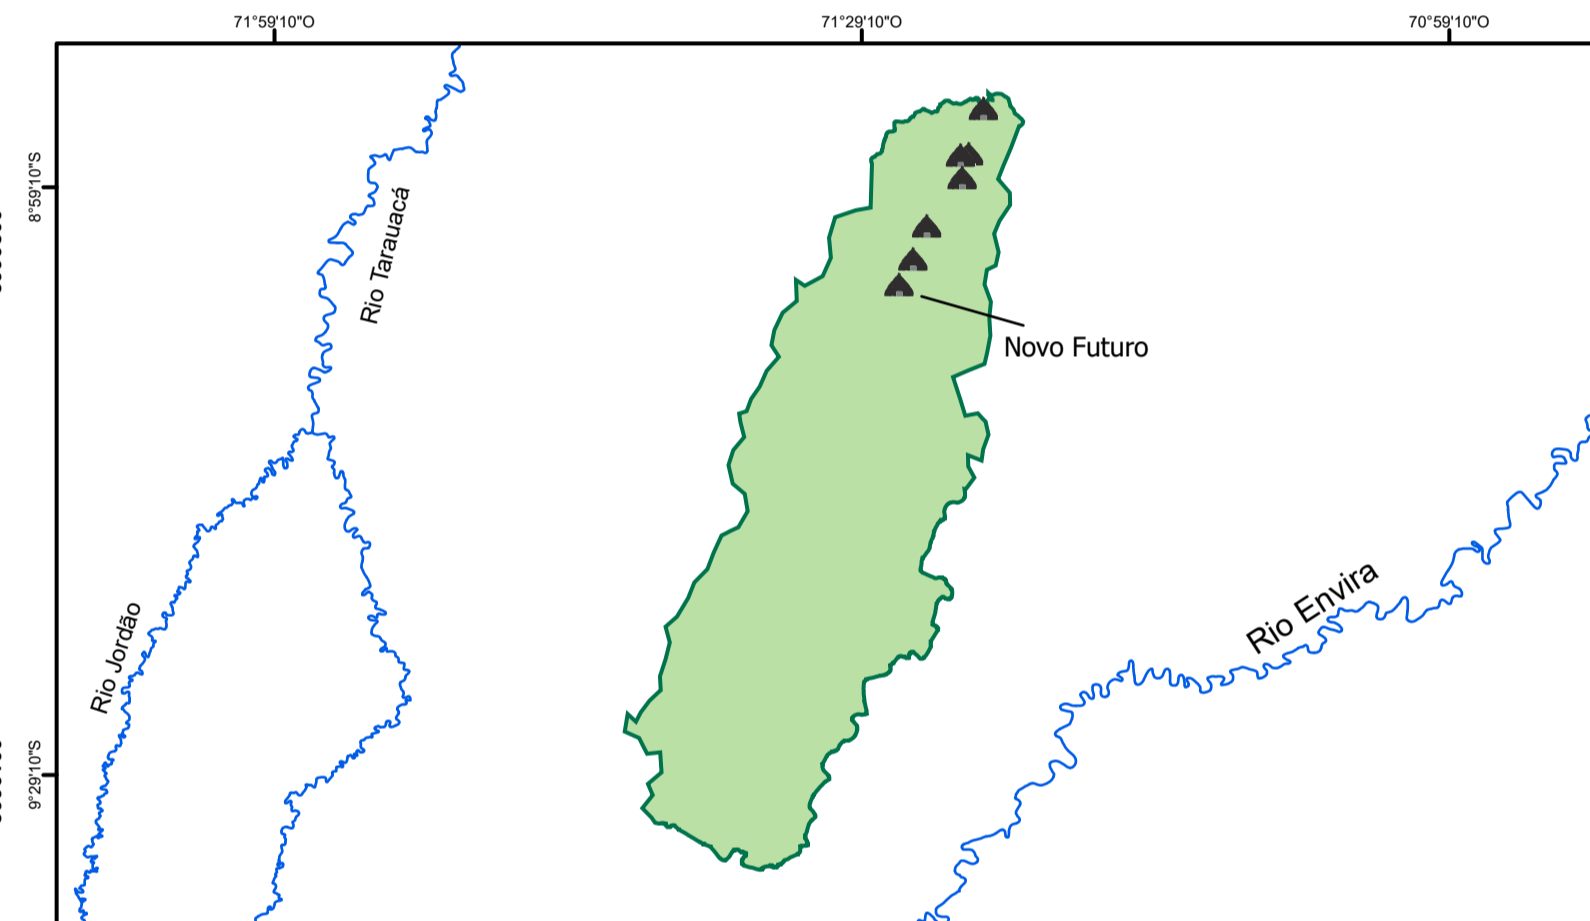

# Mapa dos Plantios Agroflorestais - Aldeia Novo Futuro - TI Kaxinawá do Rio Humaitá

## LEGENDA

- Quintal
- Sistema Agroflorestal

1:10.000

Sistema de Projeção: UTM -19S.  
 Datum: Sirgas 2000  
 Fonte:  
 Base cartográfica digital: SEMA - ZEE Fase II - 2006  
 Imagem: Sentinel- Agosto/2025  
 Resolução da Imagem: 10 m  
 Cartografia: SEGEO / CPI-Acre - Dezembro/2025